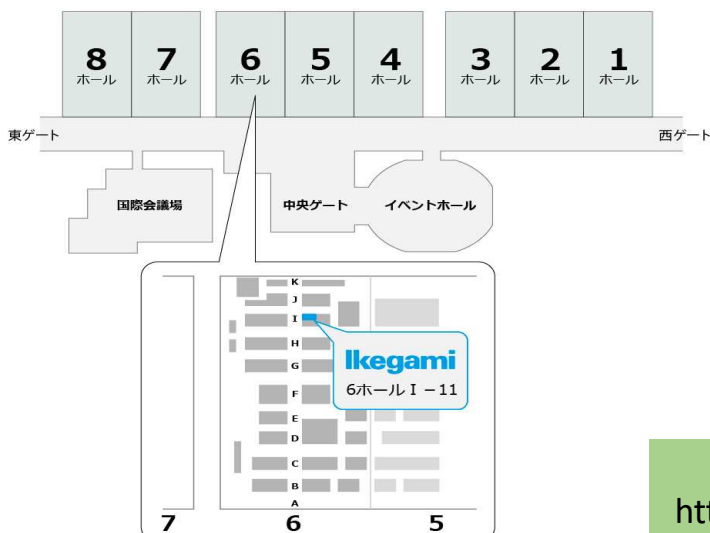

第7回 安全・安心・快適・環境・省エネ を追求

鉄道技術展

Mass-Trans Innovation Japan 2021

Ikegami

11月24日(水)~26日(金)

10:00~17:00

幕張メッセ 6ホール I-11

鉄道の安心・安全、定時運行に欠かせない「駅プラットフォーム監視カメラシステム」Ikegamiでは、長年の実績と最新の技術を組合せ、視認性と保守性を第一に考えたシステムを展示します。ぜひこの機会にご来場ください。

展示コンセプト 鉄道の安心・安全のためのシステム、安全作業と省力化

駅ホームITVソリューションとして、昇降式縦型モニタ用とセンサー用ハウジングを中心に、カメラ・モニタ・関連機器を展示します。

従来、モニタハウジングは、メンテナンスの際、脚立使用と最低でも3人の作業員が必要ですが、当社のシステムでは、その課題にいち早く着目し、1人でも安全に作業ができる昇降式ハウジングを開発、安全と省力化を可能にしました。今回は新しくセンサー用ハウジングも展示します。様々な装置設置に対応できるハウジングです。

運転士(ワンマン運転)・車掌向けの安全確認用ホームソリューションとしても、ご活用いただけます。

6ホール I-11にてお待ちしております

今回は 6ホールの奥のほうのブース です

フルHDカメラ

お問合せは、
池上通信機株式会社

セキュリティソリューション営業部
03-5748-2265

ハウジング

各種カメラ・モニタ・ハウジング等詳細掲載しております
<https://www.ikegami.co.jp/security/solution/railroad/>