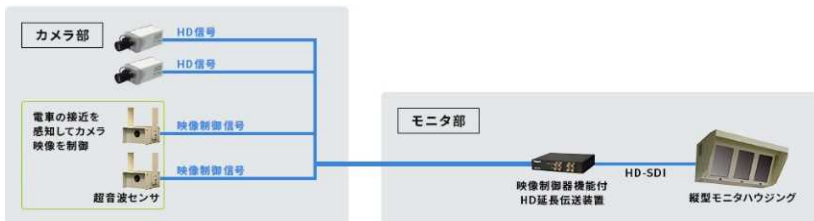

駅ホームITVソリューションとして、昇降式縦型モニタ用とセンサー用ハウジングを中心に、カメラ・モニタ・関連機器を展示します。

従来、モニタハウジングは、メンテナンスの際、脚立使用と最低でも3人の作業員が必要ですが、当社のシステムでは、その課題にいち早く着目し、1人でも安全に作業ができる昇降式ハウジングを開発、安全と省力化を可能にしました。今回は新しくセンサー用ハウジングも展示します。様々な装置設置に対応できるハウジングです。

運転士(ワンマン運転)・車掌向けの安全確認用ホームソリューションとしても、ご活用いただけます。