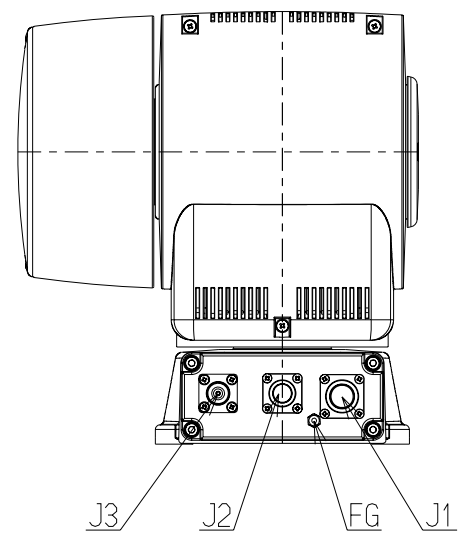

仕様

塗装色 アイボリー色 (日本塗料工業会 D25-80C)

質量 約8.3kg

- J1 NJW203-RM 電源入力用コネクタ
- J2 NJW168-RM 制御信号用コネクタ
- J3 N-R-M1 同軸コネクタ

13/06/03 台座部形状変更

橋本

		改 版	変 更 日	変 更 内 容		担 当
		承 認 APPROVED	高木 08/07/03	PCS-55		橋本
		検 査 CHECKED	大石 08/07/03			
単 位 UNITS	mm	製 図 DRAWN	竹田 08/07/03	名 称 TITLE		外観図 (/)
尺 度 SCALE	1/5	設 計 DESIGNED	竹田 08/07/03	番 号 DWG. No.		
CAD	M1 PCS-55-11			K3-U005159		改 版 REV 01