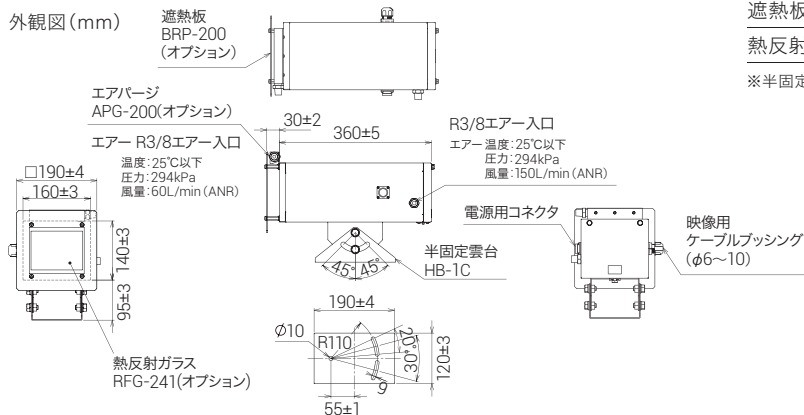

TY-244

周囲の高温からカメラを守る
空冷ハウジング

希望小売価格 290,000円(税抜) **受注生産**

外観図(mm)

定格/性能

使用環境	簡易屋外 保護等級IPX3 周囲の温度が高い場所(最大70℃)
収納カメラ	IPD-BX210-A, ISD-890他
収納レンズ	固定焦点レンズ、バリオフォーカルレンズ、ズームレンズ *J10×10REA-IA-II 同等寸法品以下
空冷風量	約150L/min (ANR) (圧力:294kPa, エア温度:25℃以下)
エアパーシ風量	約60L/min (ANR) (圧力:294kPa, エア温度:25℃以下) *オプションのエアパーシ (APG-200) 使用時
材質	耐食アルミ
外形寸法	W160×H140×D360mm
質量	約4.0kg