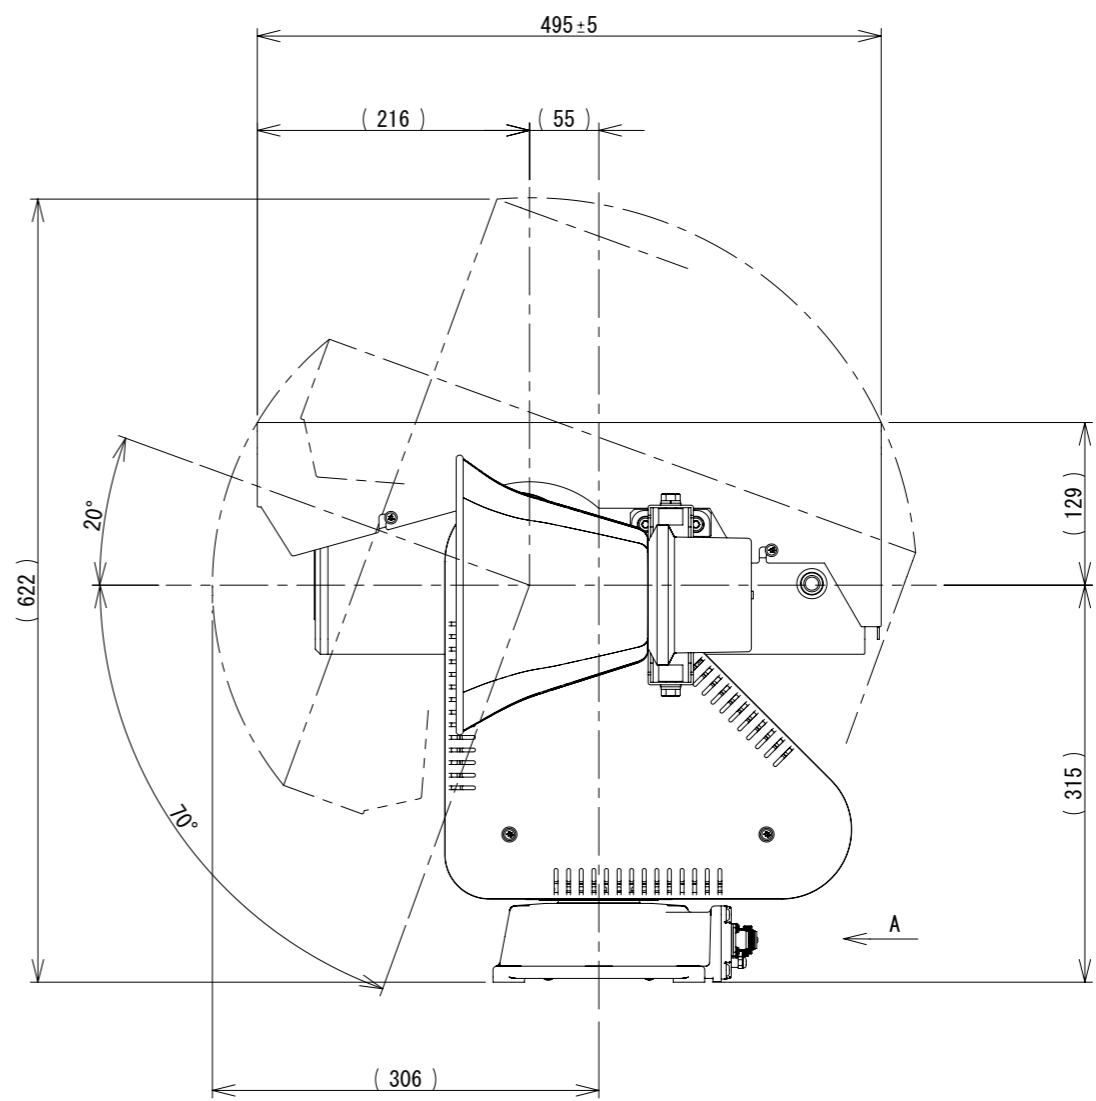

- コネクタ名称
- J1 : NJW-163-RM 制御電源入力コネクタ
 - J2 : N-R ビデオ多重信号入出力コネクタ
 - J3 : 予備コネクタ (防水キャップ付)
 - J6 : NJW-202-RM 音声電源入力コネクタ

 単位 UNITS mm 尺度 SCALE 1:6 CAD S2	改 版	変 更 日	変 更 内 容	担 当
	承 認 APPROVED	平本 2016/06/07	PCS-77 スピーカ付 名 称 TITLE 外 観 図 (/)	
	検 査 CHECKED	岩本 2016/06/07		
	製 造 DRAWN	橋本 2014/12/25	作 番 WORK No.	図 番 DWG. No.
設 計 DESIGNED	橋本 2014/12/25	KAB001302		01