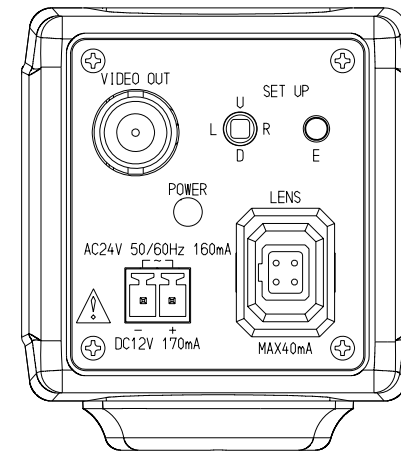

△

質量：約350g

色：本体 白、フロント シルバー

3	12/04/30	マウントブラケット位置変更	橋本
2	12/03/05	リアパネル変更	橋本
1	12/02/16	マウントブラケット修正	橋本

改 版	変 更 日	変 更 内 容	担 当
承認 APPROVED	北田 12/02/15	ISD-A15 名称 外観図 (/)	
検 査 CHECKED	速藤 12/02/15		
製 図 DRAWN	橋本 12/02/15		
設 計 DESIGNED	橋本 12/02/15		
単 位 UNITS	mm	番 号 DWG. No.	改 版 REV
尺 度 SCALE	1/1	K3-252261	03
CAD	M1 ISD-A15-1		