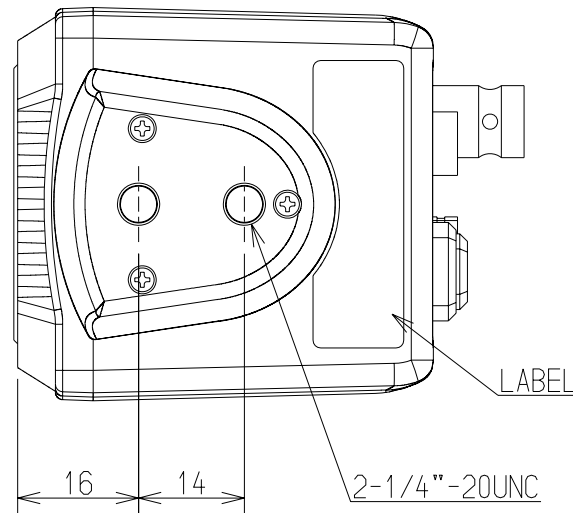

△

質量：約350g

色：本体 白、フロント シルバー

3	12/04/30	マウントブラケット位置変更	橋本
2	12/03/05	リアパネル変更	橋本
1	12/02/16	マウントブラケット修正	橋本

改 版	変 更 日	変 更 内 容	担 当
承認 APPROVED	北田 12/02/15	ISD-A15 名称 外観図 (/)	
検 査 CHECKED	速藤 12/02/15		
製 図 DRAWN	橋本 12/02/15		
設 計 DESIGNED	橋本 12/02/15		
単 位 UNITS	mm	番 号 DWG. No.	改 版 REV
尺 度 SCALE	1/1	K3-252261	03
CAD	M1 ISD-A15-1		