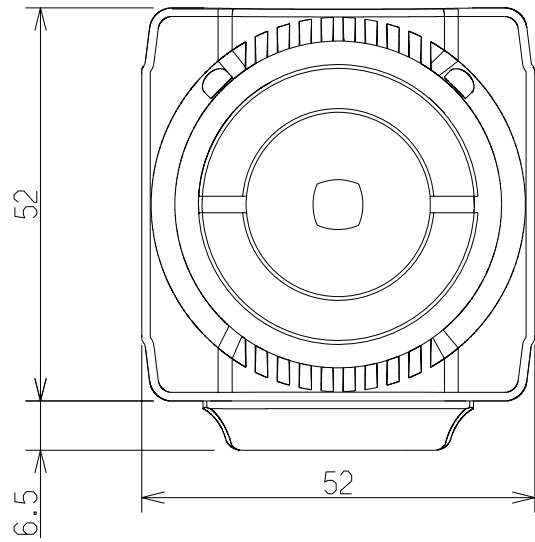

△

質量：約350g

色：本体 白、フロント シルバー

3	12/04/30	マウントブラケット位置変更	橋本
2	12/03/05	リアパネル変更	橋本
1	12/02/16	マウントブラケット修正	橋本

改 版	変 更 日	変 更 内 容	担 当
承認 APPROVED	北田 12/02/15	ISD-A15 名称 外観図 (/)	
検 査 CHECKED	速藤 12/02/15		
製 図 DRAWN	橋本 12/02/15		
設 計 DESIGNED	橋本 12/02/15		
単 位 UNITS	mm	番 号 DWG. No.	改 版 REV
尺 度 SCALE	1/1	K3-252261	03
CAD	M1 ISD-A15-1		