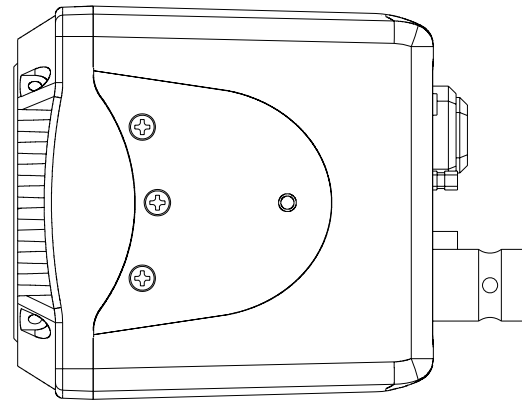

△

質量：約350g

色：本体 白、フロント シルバー

3	12/04/30	マウントブラケット位置変更	橋本
2	12/03/05	リアパネル変更	橋本
1	12/02/16	マウントブラケット修正	橋本

改 版	変 更 日	変 更 内 容	担 当
承認 APPROVED	北田 12/02/15	ISD-A15 名称 外観図 (/)	
検 査 CHECKED	速藤 12/02/15		
製 図 DRAWN	橋本 12/02/15		
設 計 DESIGNED	橋本 12/02/15		
単 位 UNITS	mm	番 号 DWG. No.	改 版 REV
尺 度 SCALE	1/1	K3-252261	03
CAD	M1 ISD-A15-1		