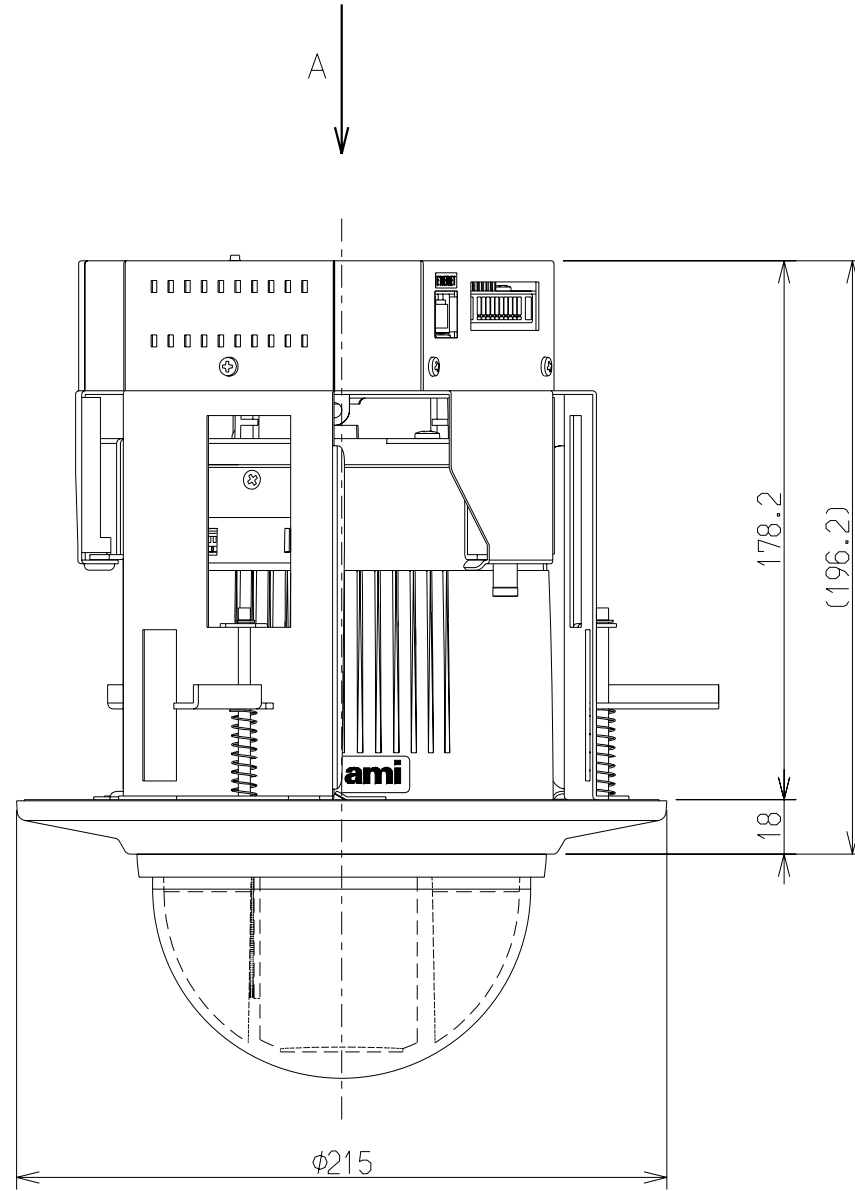

A 矢視図

仕様

- 質量 約3.2kg  
 色 ドームカバー : 透明  
 カメラ : アイボリー (パントン クールグレー1)  
 化粧リング : アイボリー (パントン クールグレー1)

	単位	mm	承認	高木	09/08/27	名称	IPD-SP10 TYPE U	担当
	UNITS	mm	検図	永井	09/08/27			
	尺度	2/5	製図	橋本	09/08/27	番	DWG. No.	改版REV
	CAD	M1 IPD-SP10-3	設計	橋本	09/08/27	K3-U013590		