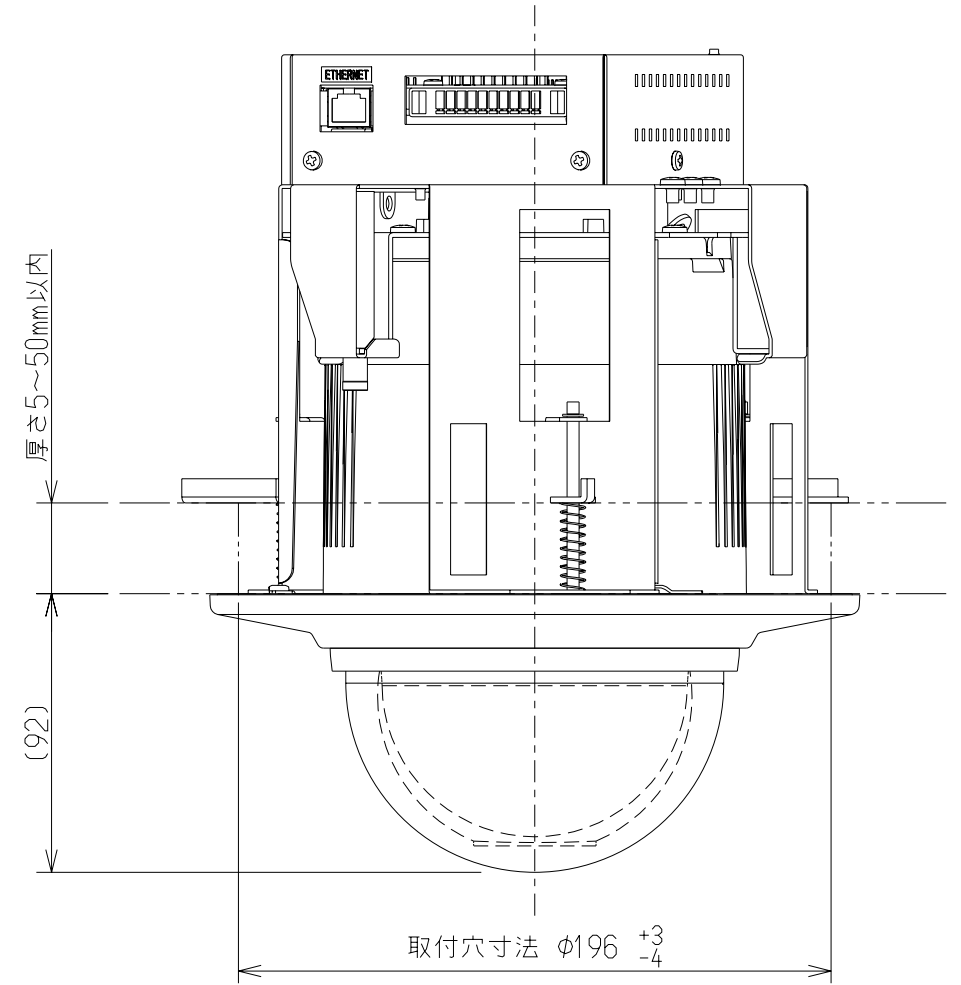

A 矢視図

仕様

- 質量 約3.2kg  
 色 ドームカバー : 透明  
 カメラ : アイボリー (パントン クールグレー1)  
 化粧リング : アイボリー (パントン クールグレー1)

	単位	mm	承認	高木	09/08/27	名称	IPD-SP10 TYPE U	担当
	UNITS	mm	検図	永井	09/08/27			
	尺度	2/5	製図	橋本	09/08/27	番	DWG. No.	改版REV
	CAD	M1 IPD-SP10-3	設計	橋本	09/08/27	K3-U013590		