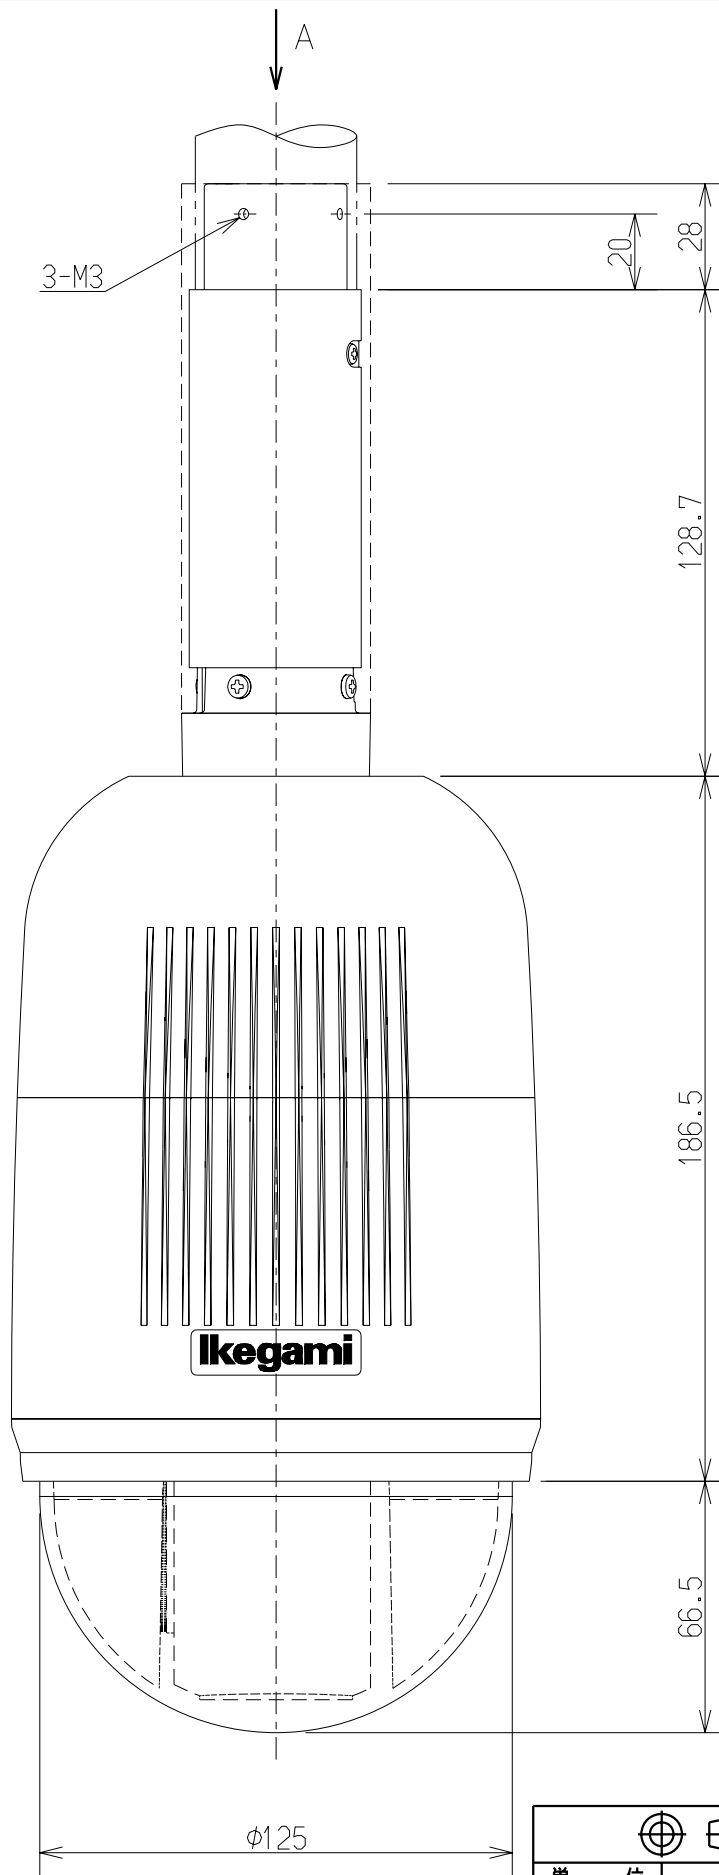

A 矢視図

仕様

質量 約2.7kg
 色 アイボリー (パントン クールグレー-1)
 ドームカバー : 透明

		改 版	変 更 日	変 更 内 容	担 当
		承 認 APPROVED	高木 09/08/27	IPD-SP10 TYPE T	
単 位 UNITS	mm	検 査 CHECKED	永井 09/08/27	名 称 TITLE	外観図 (/)
尺 度 SCALE	1/2	製 図 DRAWN	橋本 09/08/27	図 番 DWG. No.	改 版 REV
CAD	M1 IPD-SP10-4	設 計 DESIGNED	橋本 09/08/27	K3-U013591	