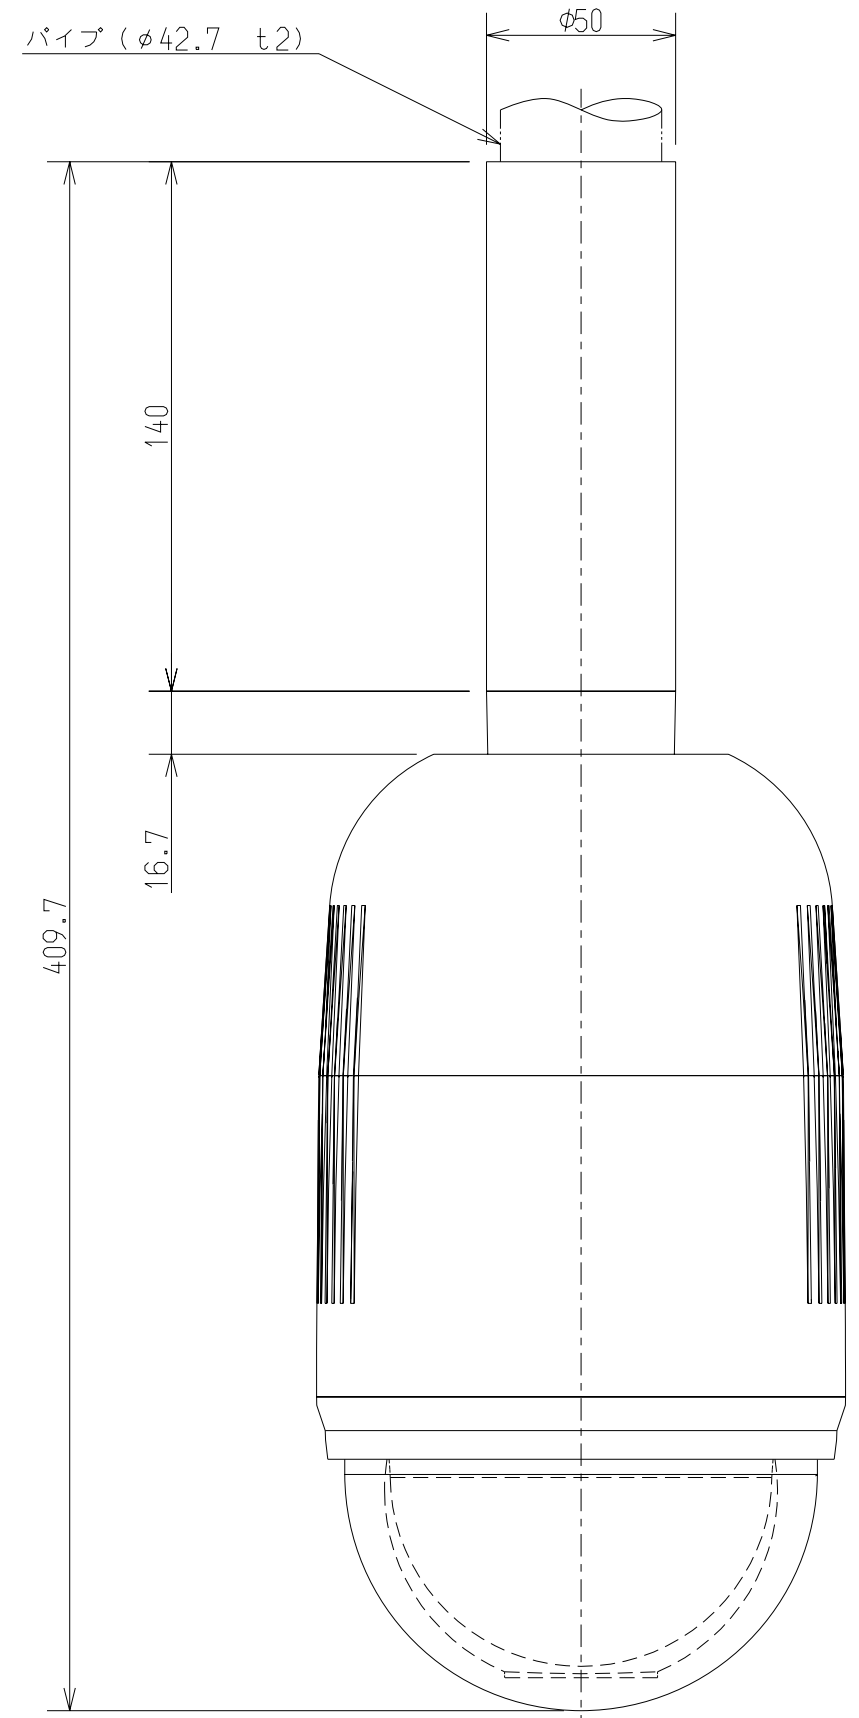

A 矢視図

仕様

質量 約2.7kg
 色 アイボリー (パントン クールグレー-1)
 ドームカバー : 透明

		改 版	変 更 日	変 更 内 容	担 当
		承 認 APPROVED	高木 09/08/27	IPD-SP10 TYPE T	
単 位 UNITS	mm	検 査 CHECKED	永井 09/08/27	名 称 TITLE	外観図 (/)
尺 度 SCALE	1/2	製 図 DRAWN	橋本 09/08/27	図 番 DWG. No.	改 版 REV
CAD	M1 IPD-SP10-4	設 計 DESIGNED	橋本 09/08/27	K3-U013591	