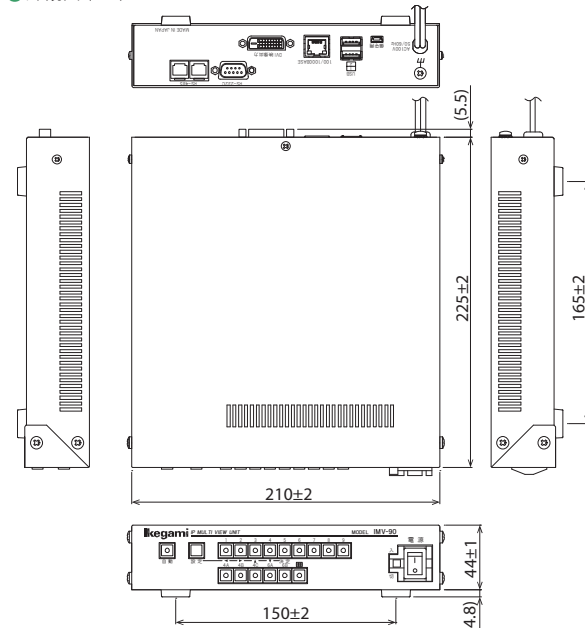

### 省スペース設計

外観は幅210mm高さ44mmで、19インチラック(EIA/JIS)に実装が可能です。(取り付け金具は別売品)

#### 機能・性能

映像入力	IPカメラ最大144台
映像出力	フルHD(1920×1080/59.94p)固定出力 単画面/4分割画面/6分割画面/9分割画面表示
表示性能	最大30fps (分割画面時、各カメラの解像度は640×480以下)
対応圧縮方式	MPEG4 AVC/H.264
対応機種	当社IPD/IEシリーズ(H.264)、ONVIF対応カメラ
対応解像度	16:9 1920×1080, 1280×720, 640×360, 320×180, 320×176 4:3 1600×1200, 1280×960, 800×600, 720×480, 704×480, 640×480, 352×240, 320×240 5:4 1280×1024
フロントボタン機能	単画面1~9チャンネル表示、4分割A/B/C画面表示、 6分割A/B画面表示、9分割画面表示、自動切替え表示、 設定、フロントボタンロック、 NTP同期(時刻自動設定時)/30秒補正(時刻手動設定時)
リモート制御機能	ページ切替え、各画面切替え

#### インターフェース

Ethernet	1系統 RJ-45 100/1000BASE-T (オートネゴシエーション)
モニタ出力	1系統 DVI-D (シングルリンク)
USB	2系統 Type A (メス) USB 2.0 [アップデート用]
MiniUSB	1系統 Mini-B (メス) USB 2.0 (保守用)
RS-232C	1系統 D-Sub 9ピン (オス) [オプション]
RS-485	1系統 RJ-11 ループスルー付き [オプション]

#### 外観図 (mm)