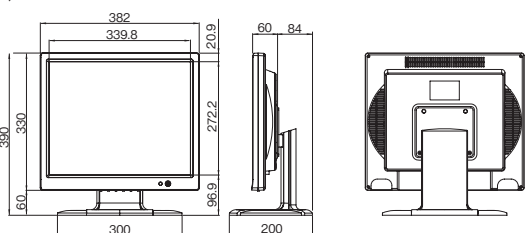

## 映像、PC多彩な映像入力

サイズ 17型	画素数 H1280×V1024	輝度 250cd/m <sup>2</sup>	視野角 上下160°、左右160°	映像信号入力 VBS×2, Y/C×1, PC×1
音声信号入力 2	VESA 対応	ARコート		

### 外観図 (mm)

### 定格/性能

LCDパネル	サイズ : 17型 視野角 : 上下160°、左右160° 輝度 : 250cd/m <sup>2</sup> typ 画素数 : 1280(H)×1024(V) アスペクト比 : 5:4
入力信号	VBS 1.0Vp-p 2系統 (BNC×2 ループスルー) Y/C Y: 1.0Vp-p 1系統 (ミニDIN 4P×2 ループスルー) C: 0.286Vp-p PC 0.7Vp-p 1系統 (D-sub 15P×1) 同期信号レベル TTLレベル 音声 2系統 (入力コネクタ: RCA×1, Mini Jack×1) 音声入力レベル 300 mVrms, 1kHz 入カインピーダンス: HIGHインピーダンス
EMI	EMI規格 VCCI Class-Aに適合
電源	AC100~240V, 50/60Hz
消費電力	約50W
周囲温度	0~+40°C
外形寸法	W382×H390×D200mm
質量	約6.2kg

### 定格/性能

LCDパネル	サイズ : 19型 視野角 : 上下160°、左右160° 輝度 : 250cd/m <sup>2</sup> typ 画素数 : 1280(H)×1024(V) アスペクト比 : 5:4
入力信号	VBS 1.0Vp-p 2系統 (BNC×2 ループスルー) Y/C Y: 1.0Vp-p 1系統 (ミニDIN 4P×2 ループスルー) C: 0.286Vp-p PC 0.7Vp-p 1系統 (D-sub 15P×1) 同期信号レベル TTLレベル 音声 2系統 (入力コネクタ: RCA×1, Mini Jack×1) 音声入力レベル 300 mVrms, 1kHz 入カインピーダンス: HIGHインピーダンス
EMI	EMI規格 VCCI Class-Aに適合
電源	AC100~240V, 50/60Hz
消費電力	約50W
周囲温度	0~+40°C
外形寸法	W430×H420.5×D200mm
質量	約6.7kg