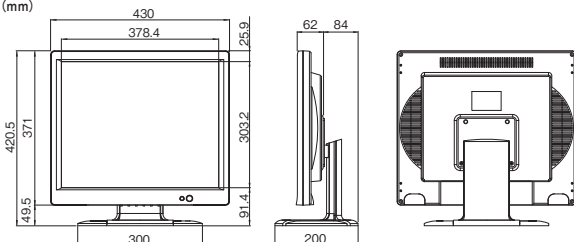

### 定格/性能

LCDパネル	サイズ : 17型 視野角 : 上下160°、左右160° 輝度 : 250cd/m <sup>2</sup> typ 画素数 : 1280(H)×1024(V) アスペクト比 : 5:4
入力信号	VBS 1.0Vp-p 2系統 (BNC×2 ループスルー) Y/C Y: 1.0Vp-p 1系統 (ミニDIN 4P×2 ループスルー) C: 0.286Vp-p PC 0.7Vp-p 1系統 (D-sub 15P×1) 同期信号レベル TTLレベル 音声 2系統 (入力コネクタ: RCA×1, Mini Jack×1) 音声入力レベル 300 mVrms, 1kHz 入カインピーダンス: HIGHインピーダンス
EMI	EMI規格 VCCI Class-Aに適合
電源	AC100~240V, 50/60Hz
消費電力	約50W
周囲温度	0~+40°C
外形寸法	W382×H390×D200mm
質量	約6.2kg

## 映像、PC多彩な映像入力

サイズ 19型	画素数 H1280×V1024	輝度 250cd/m <sup>2</sup>	視野角 上下160°、左右160°	映像信号入力 VBS×2, Y/C×1, PC×1
音声信号入力 2	VESA 対応	ARコート		

### 外観図 (mm)

### 定格/性能

LCDパネル	サイズ : 19型 視野角 : 上下160°、左右160° 輝度 : 250cd/m <sup>2</sup> typ 画素数 : 1280(H)×1024(V) アスペクト比 : 5:4
入力信号	VBS 1.0Vp-p 2系統 (BNC×2 ループスルー) Y/C Y: 1.0Vp-p 1系統 (ミニDIN 4P×2 ループスルー) C: 0.286Vp-p PC 0.7Vp-p 1系統 (D-sub 15P×1) 同期信号レベル TTLレベル 音声 2系統 (入力コネクタ: RCA×1, Mini Jack×1) 音声入力レベル 300 mVrms, 1kHz 入カインピーダンス: HIGHインピーダンス
EMI	EMI規格 VCCI Class-Aに適合
電源	AC100~240V, 50/60Hz
消費電力	約50W
周囲温度	0~+40°C
外形寸法	W430×H420.5×D200mm
質量	約6.7kg