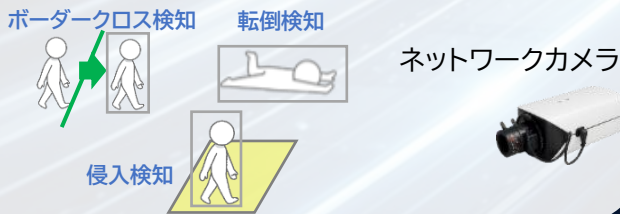

POINT:ITVタブレット映像監視のご提案

・汎用タブレットを用いた運転台での低遅延監視

その他

- ハイビジョン映像のワンマン運転士用ITV
- ミリ波無線伝送ITVのご提案

■ 昇降式ハウジング

- 高所設置のITVのメンテナンス時
1人作業が可能
- 保守時間の大幅な削減が可能
- 脚立不要で安全な作業が可能

昇降式モニターハウジング

■ 昇降式ハウジングOEM募集

-案内表示器、センサーなどの高所設置機器の昇降式化

■ AI監視カメラシステム

高精細ネットワークカメラと画像解析AIにより
禁止エリアへの侵入検知、転倒検知など
さまざまな機能で駅構内や生産現場などの
安全性向上・業務効率化をサポート

■ フルHD ITV機器

POINT:業界最高輝度クラスのモニター

- 高精細映像で確実な監視
- HDR機能などで逆光下でも高い視認性
- 高輝度モニターによるクリアな監視