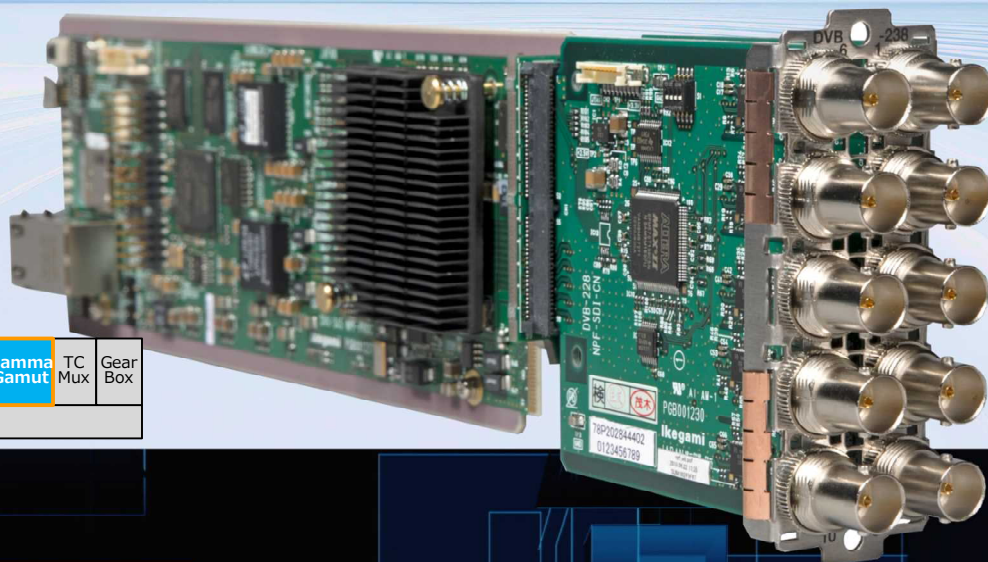

周辺機器モジュール OnePack II Series

ダウンコンバータ

DVU-345/238 PROC/SDI 10Video I/O+Process

1モジュールで最大4系統まで収納できる集約型 省スペースモジュール

メーカー希望小売価格

1系統 ¥350,000(解像度のみ)~¥450,000(Gamma/Gamut含む) (税抜)

2系統 ¥400,000(解像度のみ)~¥600,000(Gamma/Gamut含む) (税抜)

4系統 ¥500,000(解像度のみ)~¥900,000(Gamma/Gamut含む) (税抜)

カタログ
記載機能

拡張機能
オプション

| | | | | | |
|-------------|--------------------|-----|----------------|-----------|-------------|
| Gear Box | 2K AVDL/ FS/CCR | UPC | Gamma Gamut | TC Mux | Gear Box |
| | 4K AVDL/ FS/CCR | DWC | | | |
| DSK | | | | | |

- ・ 4K信号を2K信号に解像度変換
- ・ ソフトウェアライセンスを追加することで、4K HLGを2K SDRにガンマ変換、或いはBT.2020からBT.709色域への変換も可能
- ・ 更に、拡張要素として複数系統の収納に対応。2系統、或いは4系統のダウンコンバータとして機能（ソフトウェアライセンス適用）。導入コストの効率化、省スペース化を実現
- ・ 必要に応じ、AVDL/フレームシンクロナイザを機能追加することが可能

コントロールGUIは付属

| 構成 | 型名・製品名 |
|----------------------|---|
| DVU-345/238 PROC/SDI | Front module : DVU-345 NPF-PROC Rear module : DVB-238 NPF-SDI-REAR |
| 定格 | |
| 入力信号 | SDI SMPTE2081-10、SMPTE2082-10、424M (Level-A) 0.8Vp-p 75Ω BNC AES/EBU SMPTE276M 1.0Vp-p 75Ω BNC |
| 出力信号 | SDI SMPTE424M (Level-A) 、292M 0.8Vp-p 75Ω BNC AES/EBU SMPTE276M 1.0Vp-p 75Ω BNC |
| 出力映像フォーマット | 3G-SDI 1080p/59.94 (Level-A) 、1080p/50 (Level-A) 1.5G-SDI 1080i/59.94、1080i/50、1080p/29.97、1080psf/29.97、1080p/23.98、1080psf/23.98 |