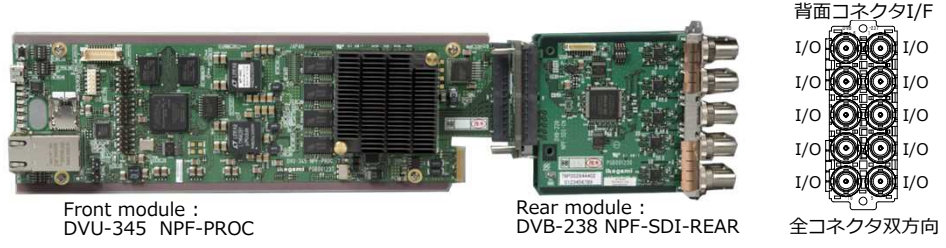

OnePack II 周辺機器棚板

ダウンコンバータ DVU-345/238 PROC/SDI

■概要

- 各種4Kフォーマット信号を同一フレームレートの2K信号に解像度変換します。

| 入カフォーマット | 出カフォーマット | | | | | | | |
|---------------|-------------|-------------|-------------|---------------|-------------|----------|----------|---------------|
| | 2160p/59.94 | 1080p/59.94 | 1080i/59.94 | 1080PsF/29.97 | 1080p/29.97 | 1080i/50 | 1080p/50 | 1080PsF/23.98 |
| 2160p/59.94 | ○ | ○ | ○ | ○ | ○ | ○ | ○ | ○ |
| 1080p/59.94 | ○ | ○ | ○ | ○ | ○ | ○ | ○ | ○ |
| 1080i/59.94 | ○ | ○ | ○ | ○ | ○ | ○ | ○ | ○ |
| 1080PsF/29.97 | ○ | ○ | ○ | ○ | ○ | ○ | ○ | ○ |
| 1080p/29.97 | ○ | ○ | ○ | ○ | ○ | ○ | ○ | ○ |
| 2160p/50 | ○ | ○ | ○ | ○ | ○ | ○ | ○ | ○ |
| 1080p/50 | ○ | ○ | ○ | ○ | ○ | ○ | ○ | ○ |
| 1080i/50 | ○ | ○ | ○ | ○ | ○ | ○ | ○ | ○ |
| 1080PsF/23.98 | ○ | ○ | ○ | ○ | ○ | ○ | ○ | ○ |
| 2160p/23.98 | ○ | ○ | ○ | ○ | ○ | ○ | ○ | ○ |
| 1080p/23.98 | ○ | ○ | ○ | ○ | ○ | ○ | ○ | ○ |

■2つの特長

- 機能拡張が可能 右図 内部機能ライセンス図→ソフトウェアライセンスで提供される機能
 ギアボックス (クアドリンク入出力)
 AVDL/FS/カラーコレクタ
 ガンマ色域変換 (HLG↔SDR, BT.709↔BT.2020)
 タイムコード重畳 (LTCに対応)
 ダウンコンバータに上記機能を追加すれば機能複合が可能、納入後、必要に応じてライセンス追加でき、アップコンバータにも切替可能です。
- 複数系統収納
 右下図 選べる機能区分全10通り
 1系統入力1ダウンコンバータ出力
 1系統入力2系統出力
 2系統入力2ダウンコンバータ出力
 2系統入力4系統出力
 4系統入力4ダウンコンバータ出力
 その他、上記にギアボックス追加

コントロールGUIは付属

| 構成 | 型名・製品名 |
|----------------------|---|
| DVU-345/238 PROC/SDI | Front module : DVU-345 NPF-PROC Rear module : DVB-238 NPF-SDI-REAR |
| 定格 | |
| 入力信号 | SDI SMPTE2081-10、SMPTE2082-10、424M (Level-A) 0.8Vp-p 75Ω BNC AES/EBU SMPTE276M 1.0Vp-p 75Ω BNC |
| 出力信号 | SDI SMPTE424M (Level-A) 、292M 0.8Vp-p 75Ω BNC AES/EBU SMPTE276M 1.0Vp-p 75Ω BNC |
| 出力映像フォーマット | 3G-SDI 1080p/59.94 (Level-A) 、1080p/50 (Level-A) 1.5G-SDI 1080i/59.94、1080i/50、1080p/29.97、1080psf/29.97、1080p/23.98、1080psf/23.98 |