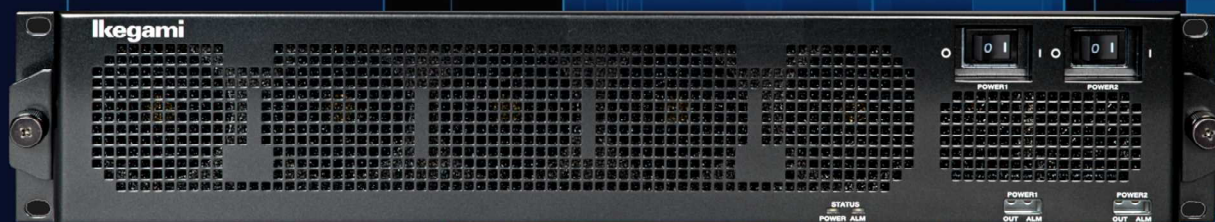

周辺機器モジュール OnePack II Series

ダウンコンバータ

DVU-345/238 PROC/SDI 10Video I/O+Process

1モジュールで最大4系統まで収納できる集約型 省スペースモジュール

メーカー希望小売価格

1系統 ¥350,000(解像度のみ)~¥450,000(Gamma/Gamut含む) (税抜)

2系統 ¥400,000(解像度のみ)~¥600,000(Gamma/Gamut含む) (税抜)

- ・ 4K信号を2K信号に解像度変換
- ・ ソフトウェアライセンスを追加することで、4K HLGを2K SDRにガンマ変換、或いはBT.2020からBT.709色域への変換も可能
- ・ 更に、拡張要素として複数系統の収納に対応。2系統、或いは4系統のダウンコンバータとして機能（ソフトウェアライセンス適用）。導入コストの効率化、省スペース化を実現
- ・ 必要に応じ、AVDL/フレームシンクロナイザを機能追加することが可能

OnePack II 周辺機器棚板

ダウンコンバータ DVU-345/238 PROC/SDI

■概要

- 各種4Kフォーマット信号を同一フレームレートの2K信号に解像度変換します。

| 入カフォーマット | 出カフォーマット | | | | | | | |
|---------------|-------------|-------------|-------------|---------------|-------------|----------|----------|---------------|
| | 2160p/59.94 | 1080p/59.94 | 1080i/59.94 | 1080PsF/29.97 | 1080p/29.97 | 1080i/50 | 1080p/50 | 1080PsF/23.98 |
| 2160p/59.94 | ○ | ○ | ○ | ○ | ○ | ○ | ○ | ○ |
| 1080p/59.94 | ○ | ○ | ○ | ○ | ○ | ○ | ○ | ○ |
| 1080i/59.94 | ○ | ○ | ○ | ○ | ○ | ○ | ○ | ○ |
| 1080PsF/29.97 | ○ | ○ | ○ | ○ | ○ | ○ | ○ | ○ |
| 1080p/29.97 | ○ | ○ | ○ | ○ | ○ | ○ | ○ | ○ |
| 2160p/50 | ○ | ○ | ○ | ○ | ○ | ○ | ○ | ○ |
| 1080p/50 | ○ | ○ | ○ | ○ | ○ | ○ | ○ | ○ |
| 1080i/50 | ○ | ○ | ○ | ○ | ○ | ○ | ○ | ○ |
| 1080PsF/23.98 | ○ | ○ | ○ | ○ | ○ | ○ | ○ | ○ |
| 2160p/23.98 | ○ | ○ | ○ | ○ | ○ | ○ | ○ | ○ |
| 1080p/23.98 | ○ | ○ | ○ | ○ | ○ | ○ | ○ | ○ |

■2つの特長

- 機能拡張が可能 右図 内部機能ライセンス図→ソフトウェアライセンスで提供される機能
 ギアボックス (クアドリンク入出力)
 AVDL/FS/カラーコレクタ
 ガンマ色域変換 (HLG↔SDR, BT.709↔BT.2020)
 タイムコード重畳 (LTCに対応)
 ダウンコンバータに上記機能を追加すれば機能複合が可能、納入後、必要に応じてライセンス追加でき、アップコンバータにも切替可能です。
- 複数系統収納
 右下図 選べる機能区分全10通り
 1系統入力1ダウンコンバータ出力
 1系統入力2系統出力
 2系統入力2ダウンコンバータ出力
 2系統入力4系統出力
 4系統入力4ダウンコンバータ出力
 その他、上記にギアボックス追加