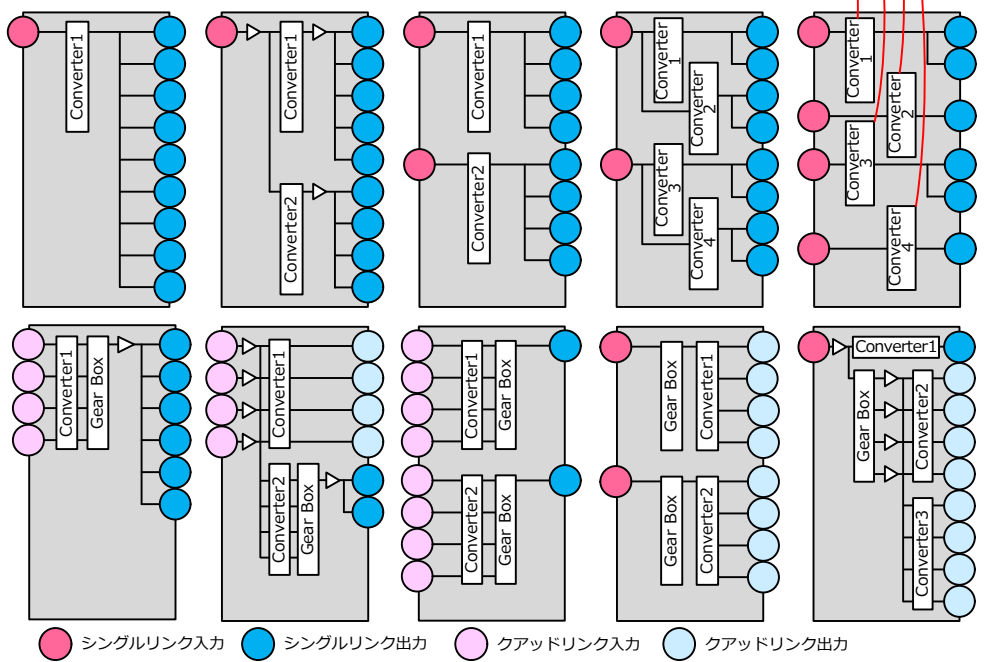

- ・ 4K信号を2K信号に解像度変換
- ・ ソフトウェアライセンスを追加することで、4K HLGを2K SDRにガンマ変換、或いはBT.2020からBT.709色域への変換も可能
- ・ 更に、拡張要素として複数系統の収納に対応。2系統、或いは4系統のダウンコンバータとして機能（ソフトウェアライセンス適用）。導入コストの効率化、省スペース化を実現
- ・ 必要に応じ、AVDL/フレームシンクロナイザを機能追加することが可能

OnePack II 周辺機器棚板

ダウンコンバータ DVU-345/238 PROC/SDI

■概要

- 各種4Kフォーマット信号を同一フレームレートの2K信号に解像度変換します。

| 入カフォーマット | 出カフォーマット | | | | | | | |
|---------------|-------------|-------------|-------------|---------------|-------------|----------|----------|---------------|
| | 2160p/59.94 | 1080p/59.94 | 1080i/59.94 | 1080PsF/29.97 | 1080p/29.97 | 1080i/50 | 1080p/50 | 1080PsF/23.98 |
| 2160p/59.94 | ○ | ○ | ○ | ○ | ○ | ○ | ○ | ○ |
| 1080p/59.94 | ○ | ○ | ○ | ○ | ○ | ○ | ○ | ○ |
| 1080i/59.94 | ○ | ○ | ○ | ○ | ○ | ○ | ○ | ○ |
| 1080PsF/29.97 | ○ | ○ | ○ | ○ | ○ | ○ | ○ | ○ |
| 1080p/29.97 | ○ | ○ | ○ | ○ | ○ | ○ | ○ | ○ |
| 2160p/50 | ○ | ○ | ○ | ○ | ○ | ○ | ○ | ○ |
| 1080p/50 | ○ | ○ | ○ | ○ | ○ | ○ | ○ | ○ |
| 1080i/50 | ○ | ○ | ○ | ○ | ○ | ○ | ○ | ○ |
| 1080PsF/23.98 | ○ | ○ | ○ | ○ | ○ | ○ | ○ | ○ |
| 2160p/23.98 | ○ | ○ | ○ | ○ | ○ | ○ | ○ | ○ |
| 1080p/23.98 | ○ | ○ | ○ | ○ | ○ | ○ | ○ | ○ |

■2つの特長

- 機能拡張が可能 右図 内部機能ライセンス図→ソフトウェアライセンスで提供される機能
 ギアボックス (クアドリンク入出力)
 AVDL/FS/カラーコレクタ
 ガンマ色域変換 (HLG↔SDR, BT.709↔BT.2020)
 タイムコード重畳 (LTCに対応)
 ダウンコンバータに上記機能を追加すれば機能複合が可能、納入後、必要に応じてライセンス追加でき、アップコンバータにも切替可能です。
- 複数系統収納
 右下図 選べる機能区分全10通り
 1系統入力1ダウンコンバータ出力
 1系統入力2系統出力
 2系統入力2ダウンコンバータ出力
 2系統入力4系統出力
 4系統入力4ダウンコンバータ出力
 その他、上記にギアボックス追加

コントロールGUIは付属

| 構成 | 型名・製品名 |
|----------------------|---|
| DVU-345/238 PROC/SDI | Front module : DVU-345 NPF-PROC Rear module : DVB-238 NPF-SDI-REAR |
| 定格 | |
| 入力信号 | SDI SMPTE2081-10、SMPTE2082-10、424M (Level-A) 0.8Vp-p 75Ω BNC AES/EBU SMPTE276M 1.0Vp-p 75Ω BNC |
| 出力信号 | SDI SMPTE424M (Level-A) 、292M 0.8Vp-p 75Ω BNC AES/EBU SMPTE276M 1.0Vp-p 75Ω BNC |
| 出力映像フォーマット | 3G-SDI 1080p/59.94 (Level-A) 、1080p/50 (Level-A) 1.5G-SDI 1080i/59.94、1080i/50、1080p/29.97、1080psf/29.97、1080p/23.98、1080psf/23.98 |