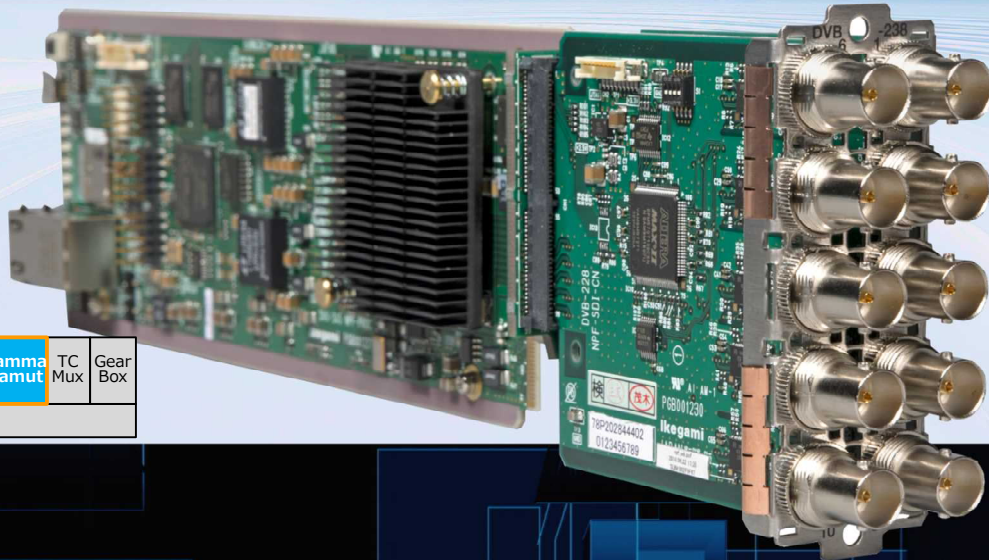

周辺機器モジュール OnePack II Series

アップコンバータ

DVU-345/238 PROC/SDI 10Video I/O+Process

1モジュールで最大4系統まで収納できる集約型 省スペースモジュール

メーカー希望小売価格

1系統 ¥400,000(解像度のみ)~¥500,000(Gamma/Gamut含む) (税抜)

2系統 ¥500,000(解像度のみ)~¥700,000(Gamma/Gamut含む) (税抜)

4系統 ¥700,000(解像度のみ)~¥1,100,000(Gamma/Gamut含む) (税抜)

カタログ記載機能		拡張機能オプション			
Gear Box	2K AVDL/FS/CCR 4K AVDL/FS/CCR	UPC DWC	Gamma Gamut	TC Mux	Gear Box
DSK					

- ・ 2K信号を4K信号に解像度変換
- ・ ソフトウェアライセンスを追加することで、2K SDRを4K HLGにガンマ変換、或いはBT.709からBT.2020色域への変換も可能
- ・ 更に、拡張要素として複数系統の収納に対応。2系統、或いは4系統のアップコンバータとして機能（ソフトウェアライセンス適用）。導入コストの効率化、省スペース化を実現
- ・ 必要に応じ、AVDL/フレームシンクロナイザを機能追加することが可能

OnePack II 周辺機器棚板

アップコンバータ DVU-345/238 PROC/SDI

■概要

- 各種2Kフォーマット信号を同一フレームレートの4K信号に解像度変換します。

入カフォーマット	出カフォーマット											
	2160p/59.94	1080p/59.94	1080i/59.94	1080PsF/29.97	2160p/29.97	1080p/29.97	2160p/50	1080p/50	1080i/50	1080PsF/23.98	2160p/23.98	1080p/23.98
2160p/59.94	○	○	○	○	○	○	○	○	○	○	○	○
1080p/59.94	○	○	○	○	○	○	○	○	○	○	○	○
1080i/59.94	○	○	○	○	○	○	○	○	○	○	○	○
1080PsF/29.97	○	○	○	○	○	○	○	○	○	○	○	○
2160p/29.97	○	○	○	○	○	○	○	○	○	○	○	○
1080p/29.97	○	○	○	○	○	○	○	○	○	○	○	○
2160p/50	○	○	○	○	○	○	○	○	○	○	○	○
1080p/50	○	○	○	○	○	○	○	○	○	○	○	○
1080i/50	○	○	○	○	○	○	○	○	○	○	○	○
1080PsF/23.98	○	○	○	○	○	○	○	○	○	○	○	○
2160p/23.98	○	○	○	○	○	○	○	○	○	○	○	○
1080p/23.98	○	○	○	○	○	○	○	○	○	○	○	○

コントロールGUIは付属

構成	型名・製品名
DVU-345/238 PROC/SDI	Front module : DVU-345 NPF-PROC Rear module : DVB-238 NPF-SDI-REAR
定格	
入力信号	SDI SMPTE424M (Level-A) 、 292M 0.8Vp-p 75Ω BNC AES/EBU SMPTE276M 1.0Vp-p 75Ω BNC
出力信号	SDI SMPTE2081-10、 SMPTE2082-10、 424M (Level-A) 0.8Vp-p 75Ω BNC AES/EBU SMPTE276M 1.0Vp-p 75Ω BNC
出力映像フォーマット	12G-SDI 2160p/59.94、 2160p/50 6G-SDI 2160p/29.97、 2160p/23.98 3G-SDI 1080p/59.94 (Level-A) 、 1080p/50 (Level-A)