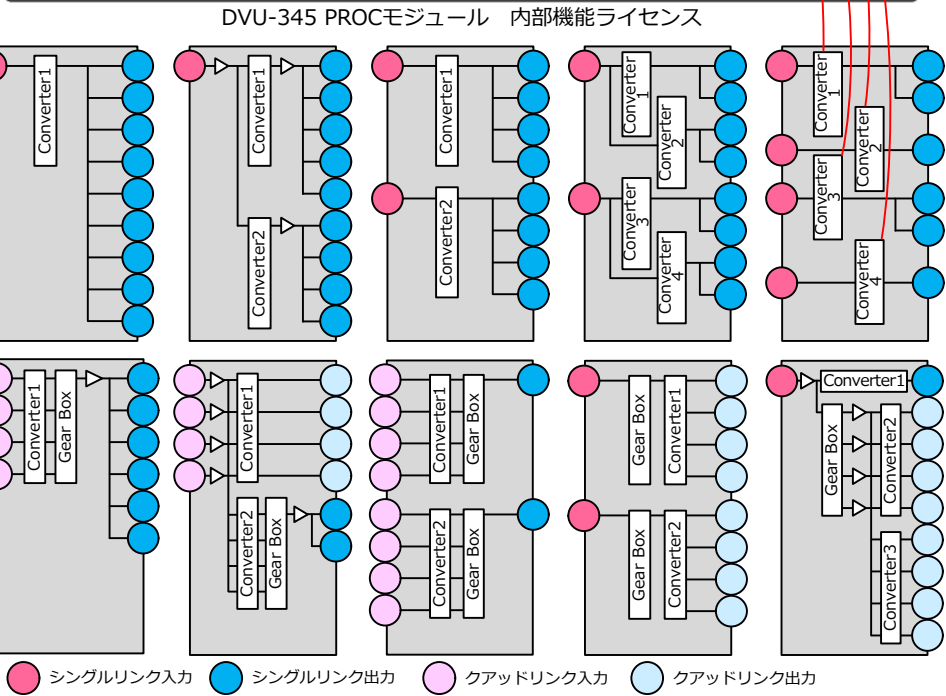

4系統 ¥700,000(解像度のみ)~¥1,100,000(Gamma/Gamut含む) (税抜)

カタログ記載機能		拡張機能オプション			
Gear Box	2K AVDL/FS/CCR 4K AVDL/FS/CCR	UPC DWC	Gamma Gamut	TC Mux	Gear Box
DSK					

- ・ 2K信号を4K信号に解像度変換
- ・ ソフトウェアライセンスを追加することで、2K SDRを4K HLGにガンマ変換、或いはBT.709からBT.2020色域への変換も可能
- ・ 更に、拡張要素として複数系統の収納に対応。2系統、或いは4系統のアップコンバータとして機能（ソフトウェアライセンス適用）。導入コストの効率化、省スペース化を実現
- ・ 必要に応じ、AVDL/フレームシンクロナイザを機能追加することが可能

OnePack II 周辺機器棚板

アップコンバータ DVU-345/238 PROC/SDI

■概要

- 各種2Kフォーマット信号を同一フレームレートの4K信号に解像度変換します。

入カフォーマット	出カフォーマット											
	2160p/59.94	1080p/59.94	1080i/59.94	1080PsF/29.97	2160p/29.97	1080p/29.97	2160p/50	1080p/50	1080i/50	1080PsF/23.98	2160p/23.98	1080p/23.98
2160p/59.94	○	○	○	○	○	○	○	○	○	○	○	○
1080p/59.94	○	○	○	○	○	○	○	○	○	○	○	○
1080i/59.94	○	○	○	○	○	○	○	○	○	○	○	○
1080PsF/29.97	○	○	○	○	○	○	○	○	○	○	○	○
2160p/29.97	○	○	○	○	○	○	○	○	○	○	○	○
1080p/29.97	○	○	○	○	○	○	○	○	○	○	○	○
2160p/50	○	○	○	○	○	○	○	○	○	○	○	○
1080p/50	○	○	○	○	○	○	○	○	○	○	○	○
1080i/50	○	○	○	○	○	○	○	○	○	○	○	○
1080PsF/23.98	○	○	○	○	○	○	○	○	○	○	○	○
2160p/23.98	○	○	○	○	○	○	○	○	○	○	○	○
1080p/23.98	○	○	○	○	○	○	○	○	○	○	○	○

■2つの特長

- 機能拡張が可能 右図 内部機能ライセンス図→ソフトウェアライセンスで提供される機能
 ギアボックス (クアドリンク入出力)
 AVDL/FS/カラーコレクタ
 ガンマ色域変換
 (HLG↔SDR, BT.709↔BT.2020)
 タイムコード重畳 (LTCに対応)
 アップコンバータに上記機能を追加すれば機能複合が可能、納入後、必要に応じてライセンス追加でき、ダウンコンバータにも切替可能です。
- 複数系統収納
 右下図 選べる機能区分全10通り
 1系統入力1アップコンバータ出力
 1系統入力2系統出力
 2系統入力2アップコンバータ出力
 2系統入力4系統出力
 4系統入力4アップコンバータ出力
 その他、上記にギアボックス追加

コントロールGUIは付属

構成	型名・製品名
DVU-345/238 PROC/SDI	Front module : DVU-345 NPF-PROC Rear module : DVB-238 NPF-SDI-REAR
定格	
入力信号	SDI SMPTE424M (Level-A) 、 292M 0.8Vp-p 75Ω BNC AES/EBU SMPTE276M 1.0Vp-p 75Ω BNC
出力信号	SDI SMPTE2081-10、 SMPTE2082-10、 424M (Level-A) 0.8Vp-p 75Ω BNC AES/EBU SMPTE276M 1.0Vp-p 75Ω BNC
出力映像フォーマット	12G-SDI 2160p/59.94、 2160p/50 6G-SDI 2160p/29.97、 2160p/23.98 3G-SDI 1080p/59.94 (Level-A) 、 1080p/50 (Level-A)