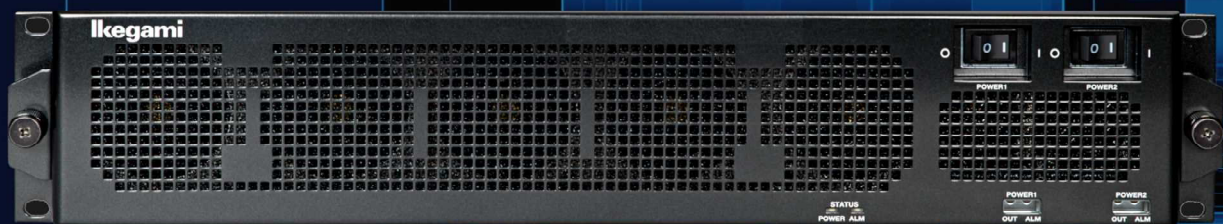

周辺機器モジュール OnePack II Series

アップコンバータ

DVU-345/238 PROC/SDI 10Video I/O+Process

1モジュールで最大4系統まで収納できる集約型 省スペースモジュール

メーカー希望小売価格

1系統 ¥400,000(解像度のみ)~¥500,000(Gamma/Gamut含む) (税抜)

2系統 ¥500,000(解像度のみ)~¥700,000(Gamma/Gamut含む) (税抜)

4系統 ¥700,000(解像度のみ)~¥1,100,000(Gamma/Gamut含む) (税抜)

カタログ記載機能		拡張機能オプション			
Gear Box	2K AVDL/FS/CCR 4K AVDL/FS/CCR	UPC DWC	Gamma Gamut	TC Mux	Gear Box
DSK					

- ・ 2K信号を4K信号に解像度変換
- ・ ソフトウェアライセンスを追加することで、2K SDRを4K HLGにガンマ変換、或いはBT.709からBT.2020色域への変換も可能
- ・ 更に、拡張要素として複数系統の収納に対応。2系統、或いは4系統のアップコンバータとして機能（ソフトウェアライセンス適用）。導入コストの効率化、省スペース化を実現
- ・ 必要に応じ、AVDL/フレームシンクロナイザを機能追加することが可能

OnePack II 周辺機器棚板

アップコンバータ DVU-345/238 PROC/SDI

■概要

- 各種2Kフォーマット信号を同一フレームレートの4K信号に解像度変換します。

入カフォーマット	出カフォーマット											
	2160p/59.94	1080p/59.94	1080i/59.94	1080PsF/29.97	2160p/29.97	1080p/29.97	2160p/50	1080p/50	1080i/50	1080PsF/23.98	2160p/23.98	1080p/23.98
2160p/59.94	○	○	○	○	○	○	○	○	○	○	○	○
1080p/59.94	○	○	○	○	○	○	○	○	○	○	○	○
1080i/59.94	○	○	○	○	○	○	○	○	○	○	○	○
1080PsF/29.97	○	○	○	○	○	○	○	○	○	○	○	○
2160p/29.97	○	○	○	○	○	○	○	○	○	○	○	○
1080p/29.97	○	○	○	○	○	○	○	○	○	○	○	○
2160p/50	○	○	○	○	○	○	○	○	○	○	○	○
1080p/50	○	○	○	○	○	○	○	○	○	○	○	○
1080i/50	○	○	○	○	○	○	○	○	○	○	○	○
1080PsF/23.98	○	○	○	○	○	○	○	○	○	○	○	○
2160p/23.98	○	○	○	○	○	○	○	○	○	○	○	○
1080p/23.98	○	○	○	○	○	○	○	○	○	○	○	○

■2つの特長

- 機能拡張が可能 右図 内部機能ライセンス図→ソフトウェアライセンスで提供される機能
 ギアボックス (クアドリンク入出力)
 AVDL/FS/カラーコレクタ
 ガンマ色域変換
 (HLG↔SDR, BT.709↔BT.2020)
 タイムコード重畳 (LTCに対応)
 アップコンバータに上記機能を追加すれば機能複合が可能、納入後、必要に応じてライセンス追加でき、ダウンコンバータにも切替可能です。
- 複数系統収納
 右下図 選べる機能区分全10通り
 1系統入力1アップコンバータ出力
 1系統入力2系統出力
 2系統入力2アップコンバータ出力
 2系統入力4系統出力
 4系統入力4アップコンバータ出力
 その他、上記にギアボックス追加