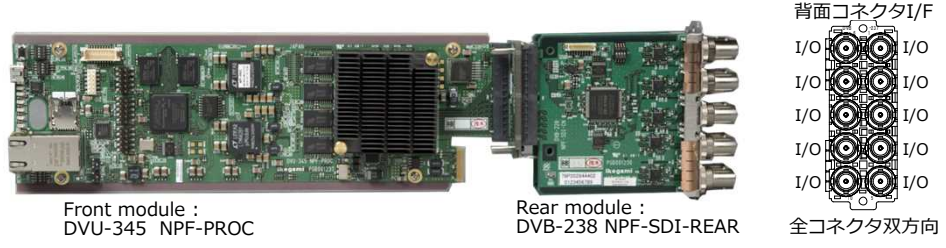

4系統 ¥700,000(解像度のみ)~¥1,100,000(Gamma/Gamut含む) (税抜)

カタログ記載機能		拡張機能オプション			
Gear Box	2K AVDL/FS/CCR 4K AVDL/FS/CCR	UPC DWC	Gamma Gamut	TC Mux	Gear Box
DSK					

- ・ 2K信号を4K信号に解像度変換
- ・ ソフトウェアライセンスを追加することで、2K SDRを4K HLGにガンマ変換、或いはBT.709からBT.2020色域への変換も可能
- ・ 更に、拡張要素として複数系統の収納に対応。2系統、或いは4系統のアップコンバータとして機能（ソフトウェアライセンス適用）。導入コストの効率化、省スペース化を実現
- ・ 必要に応じ、AVDL/フレームシンクロナイザを機能追加することが可能

OnePack II 周辺機器棚板

アップコンバータ DVU-345/238 PROC/SDI

■概要

- 各種2Kフォーマット信号を同一フレームレートの4K信号に解像度変換します。

入カフォーマット	出カフォーマット											
	2160p/59.94	1080p/59.94	1080i/59.94	1080PsF/29.97	2160p/29.97	1080p/29.97	2160p/50	1080p/50	1080i/50	1080PsF/23.98	2160p/23.98	1080p/23.98
2160p/59.94	○	○	○	○	○	○	○	○	○	○	○	○
1080p/59.94	○	○	○	○	○	○	○	○	○	○	○	○
1080i/59.94	○	○	○	○	○	○	○	○	○	○	○	○
1080PsF/29.97	○	○	○	○	○	○	○	○	○	○	○	○
2160p/29.97	○	○	○	○	○	○	○	○	○	○	○	○
1080p/29.97	○	○	○	○	○	○	○	○	○	○	○	○
2160p/50	○	○	○	○	○	○	○	○	○	○	○	○
1080p/50	○	○	○	○	○	○	○	○	○	○	○	○
1080i/50	○	○	○	○	○	○	○	○	○	○	○	○
1080PsF/23.98	○	○	○	○	○	○	○	○	○	○	○	○
2160p/23.98	○	○	○	○	○	○	○	○	○	○	○	○
1080p/23.98	○	○	○	○	○	○	○	○	○	○	○	○

■2つの特長

- 機能拡張が可能 右図 内部機能ライセンス図→ソフトウェアライセンスで提供される機能
 ギアボックス (クアドリンク入出力)
 AVDL/FS/カラーコレクタ
 ガンマ色域変換
 (HLG↔SDR, BT.709↔BT.2020)
 タイムコード重畳 (LTCに対応)
 アップコンバータに上記機能を追加すれば機能複合が可能、納入後、必要に応じてライセンス追加でき、ダウンコンバータにも切替可能です。
- 複数系統収納
 右下図 選べる機能区分全10通り
 1系統入力1アップコンバータ出力
 1系統入力2系統出力
 2系統入力2アップコンバータ出力
 2系統入力4系統出力
 4系統入力4アップコンバータ出力
 その他、上記にギアボックス追加

コントロールGUIは付属

構成	型名・製品名
DVU-345/238 PROC/SDI	Front module : DVU-345 NPF-PROC Rear module : DVB-238 NPF-SDI-REAR
定格	
入力信号	SDI SMPTE424M (Level-A) 、 292M 0.8Vp-p 75Ω BNC AES/EBU SMPTE276M 1.0Vp-p 75Ω BNC
出力信号	SDI SMPTE2081-10、 SMPTE2082-10、 424M (Level-A) 0.8Vp-p 75Ω BNC AES/EBU SMPTE276M 1.0Vp-p 75Ω BNC
出力映像フォーマット	12G-SDI 2160p/59.94、 2160p/50 6G-SDI 2160p/29.97、 2160p/23.98 3G-SDI 1080p/59.94 (Level-A) 、 1080p/50 (Level-A)