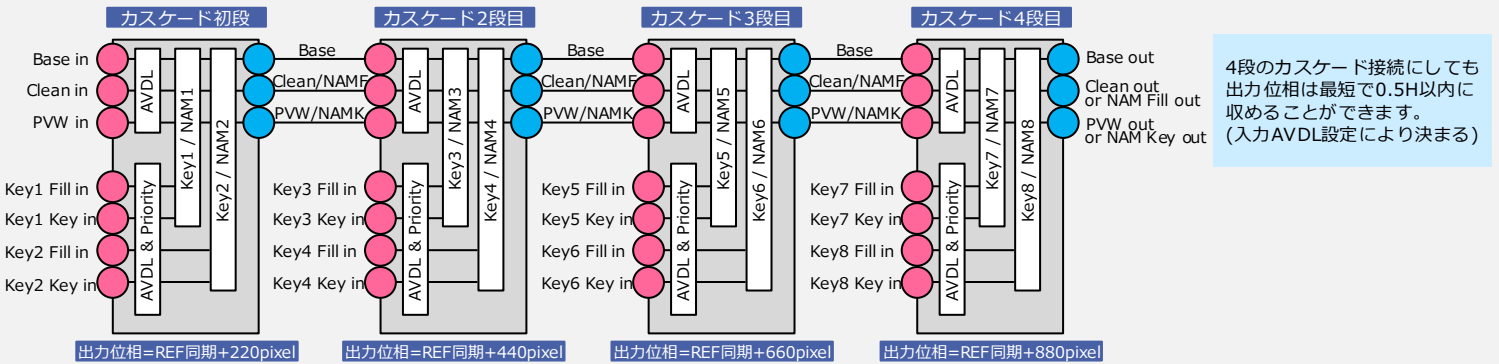

- ・4K/2Kマルチフォーマットダウンストリームキーヤ
- ・リニアキー、ルミナンスキーに対応
- ・プログラム、クリーン、プレビュー出力を備えます。
- ・2ch製品と3ch製品が選択できます。2ch製品はカスケードに接続することで系統増設が可能です。

OnePack II 周辺機器棚板

## ■概要

- 4K/2Kマルチフォーマットのダウンストリームキーヤ
- 2chのFill/Key信号入力の2DSK、或いは3chのFill/Key信号入力に対応する3DSKの2タイプ。
- 4K、2Kの区別含め4つのソフトライセンスを提供しています。
- リニアキー、ルミナンスキーに対応
- プログラム、クリーン、プレビューシステムを出力
- クリーン/プレビュー出力はNAM-Fill/NAM-Key出力に切替でき、全Fill/Key信号を1つの信号にまとめて出力可能です。
- AVDL : 各入力5ライン引き込み幅  
出力位相調整範囲 H : ±0.5ライン、V : ±0.5フレーム
- アンシラリー(ANC)データの通過が可能です。
- 2DSKは下図の通り、クリーン、プレビュー入出力、又はNAM-Fill/ NAM-Key入出力をカスケード接続することで、多チャンネル化することが可能です。

## コントロールGUIは付属