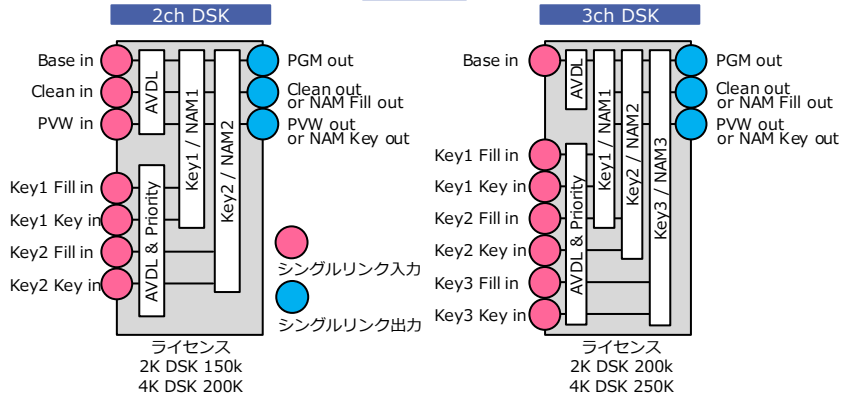

- ・4K/2Kマルチフォーマットダウンストリームキーヤ
- ・リニアキー、ルミナンスキーに対応
- ・プログラム、クリーン、プレビュー出力を備えます。
- ・2ch製品と3ch製品が選択できます。2ch製品はカスケードに接続することで系統増設が可能です。

OnePack II 周辺機器棚板

# ダウンストリームキーヤ DVU-345/238 PROC/SDI

Front Module : DVU-345 NPF-PROC

Rear Module : DVB-238 NPF-SDI-REAR

背面コネクタ1/F

## ■概要

- 4K/2Kマルチフォーマットのダウンストリームキーヤ
- 2chのFill/Key信号入力の2DSK、或いは3chのFill/Key信号入力に対応する3DSKの2タイプ。
- 4K、2Kの区別含め4つのソフトライセンスを提供しています。
- リニアキー、ルミナンスキーに対応
- プログラム、クリーン、プレビューシステムを出力
- クリーン/プレビュー出力はNAM-Fill/NAM-Key出力に切替でき、全Fill/Key信号を1つの信号にまとめて出力可能です。
- AVDL : 各入力5ライン引き込み幅  
出力位相調整範囲 H : ±0.5ライン、V : ±0.5フレーム
- アンシラリー(ANC)データの通過が可能です。
- 2DSKは下図の通り、クリーン、プレビュー入出力、又はNAM-Fill/ NAM-Key入出力をカスケード接続することで、多チャンネル化することが可能です。

## コントロールGUIは付属