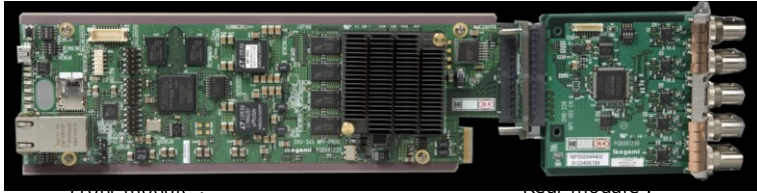

## ダウンストリームキーヤ

### DVU-345/238 PROC/SDI 10Video I/O+Process

リニアキー、ルミナンスキーに対応するモジュール

メーカー希望小売価格 2DSK ¥450,000(2K)~¥650,000(4K含む) (税抜)

3DSK ¥500,000(2K)~¥750,000(4K含む) (税抜)

カタログ記載機能 拡張機能オプション

Gear Box	2K AVDL/FS/CCR	UPC	Gamma Gamut	TC Mux	Gear Box
	4K AVDL/FS/CCR	DWC			
DSK					

- ・4K/2Kマルチフォーマットダウンストリームキーヤ
- ・リニアキー、ルミナンスキーに対応
- ・プログラム、クリーン、プレビュー出力を備えます。
- ・2ch製品と3ch製品が選択できます。2ch製品はカスケードに接続することで系統増設が可能です。

OnePack II 周辺機器棚板

# ダウンストリームキーヤ DVU-345/238 PROC/SDI

Front Module : DVU-345 NPF-PROC

Rear Module : DVB-238 NPF-SDI-REAR

背面コネクタ1/F