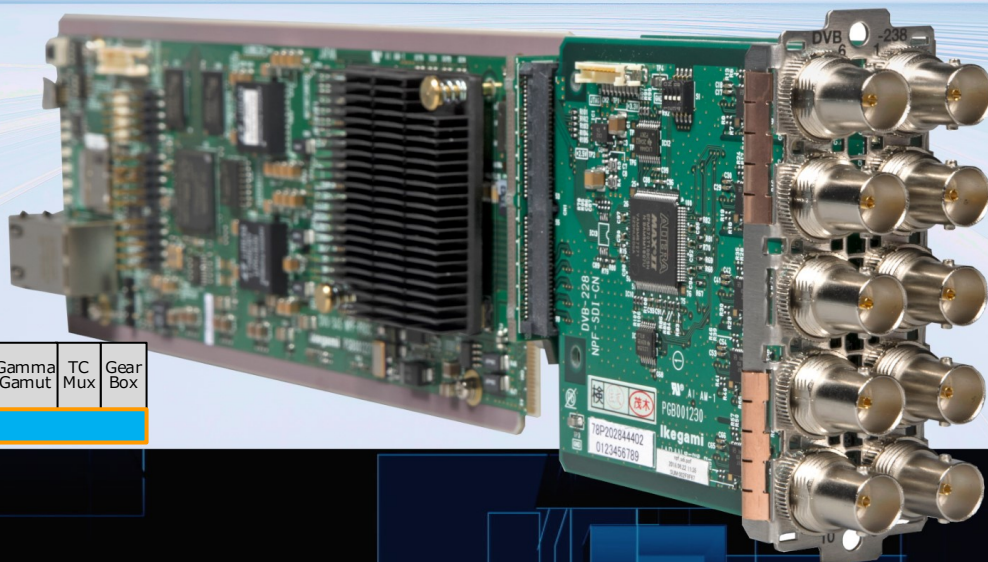

# 周辺機器モジュール OnePack II Series

## ダウンストリームキーヤ

### DVU-345/238 PROC/SDI 10Video I/O+Process

リニアキー、ルミナンスキーに対応するモジュール

メーカー希望小売価格 2DSK ¥450,000(2K)~¥650,000(4K含む) (税抜)

3DSK ¥500,000(2K)~¥750,000(4K含む) (税抜)

カタログ記載機能 拡張機能オプション

Gear Box	2K AVDL/FS/CCR	UPC	Gamma Gamut	TC Mux	Gear Box
	4K AVDL/FS/CCR	DWC			
DSK					

- ・4K/2Kマルチフォーマットダウンストリームキーヤ
- ・リニアキー、ルミナンスキーに対応
- ・プログラム、クリーン、プレビュー出力を備えます。
- ・2ch製品と3ch製品が選択できます。2ch製品はカスケードに接続することで系統増設が可能です。

OnePack II 周辺機器棚板