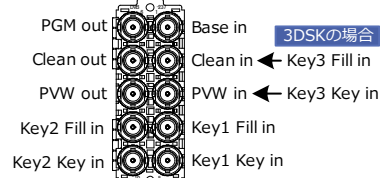

ダウンストリームキーヤ DVU-345/238 PROC/SDI

背面コネクタ1/F

■概要

- 4K/2Kマルチフォーマットのダウンストリームキーヤ
- 2chのFill/Key信号入力の2DSK、或いは3chのFill/Key信号入力に対応する3DSKの2タイプ。
- 4K、2Kの区別含め4つのソフトライセンスを提供しています。
- リニアキー、ルミナンスキーに対応
- プログラム、クリーン、プレビューシステムを出力
- クリーン/プレビュー出力はNAM-Fill/NAM-Key出力に切替でき、全Fill/Key信号を1つの信号にまとめて出力可能です。
- AVDL : 各入力5ライン引き込み幅
  出力位相調整範囲 H : ±0.5ライン、V : ±0.5フレーム
- アンシラリー(ANC)データの通過が可能です。
- 2DSKは下図の通り、クリーン、プレビュー入出力、又はNAM-Fill/ NAM-Key入出力をカスケード接続することで、多チャンネル化することが可能です。

コントロールGUIは付属

GPIリモコン

■機能拡張性

ライセンスを追加することで、DSK以外に以下機能に切り替えることが可能です。

構成	型名・製品名
DVU-345/238 PROC/SDI	Front module : DVU-345 NPF-PROC Rear module : DVB-238 NPF-SDI-REAR
定格	
入力信号	SDI SMPTE2081-10、SMPTE2082-10、424M (Level-A)、292M 0.8Vp-p 75Ω BNC AES/EBU SMPTE276M 1.0Vp-p 75Ω BNC
出力信号	SDI SMPTE2081-10、SMPTE2082-10、424M (Level-A)、292M 0.8Vp-p 75Ω BNC AES/EBU SMPTE276M 1.0Vp-p 75Ω BNC
映像フォーマット	12G-SDI 2160p/59.94、2160p/50 6G-SDI 2160p/29.97、2160p/23.98 3G-SDI 1080p/59.94 (Level-A)、1080p/50 (Level-A) HD-SDI 1080i/59.94、1080i/50、1080p/29.97、1080psf/29.97、1080p/23.98、1080psf/23.98

池上通信株式会社 | 本社: 〒146-8567 東京都大田区池上5-6-16
お問い合わせは TEL: (03)5700-1111 ■ www.ikegami.co.jp

営業マカグ本部: 〒146-8567 東京都大田区池上5-6-16 ☎(03)5748-2211代表
大阪支店: 〒564-0052 吹田市市広芝町9-6第1江坂池上ビル ☎(06)6389-4466代表
名古屋支店: 〒465-0051 名古屋市名東区社が丘1-1506加藤第2ビル ☎(052)705-6521代表
札幌営業所: 〒060-0031 札幌市中央区北1条東2丁目5-2札幌泉第2ビル5F ☎(011)231-8218代表
仙台営業所: 〒983-0869 仙台市宮城野区鉄砲長西1-14富士ビル山台ビル ☎(022)292-2420代表
福岡営業所: 〒812-0016 福岡市博多区博多南3-7-10S Tビル ☎(092)451-2521代表

- ●仕様および外観は、改良のため予告なく変更することがあります。
- ●カタログと実際の製品の色とは印刷の関係で多少異なる場合があります。
- ●社名及び商品名は、各社の商標及び登録商標です。