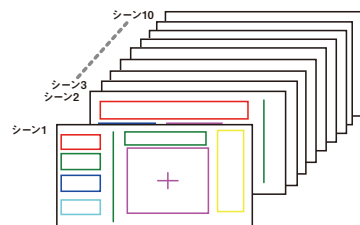

W 370 x H 245 x D 78 mm	5.5RU	3.9 kg
-------------------------	-------	--------

HLM-960WCS

9型フルHDマルチフォーマット液晶モニタ

HDMI™ **HDR** (Option)

サイズ、質量

W 222 x H 154 x D 69.5 mm	3.5RU	1.7 kg
---------------------------	-------	--------

HLM 60シリーズ 共通機能

インフォメーション・ディスプレイ

HLM 60シリーズはダイナミックUMDとスタティックUMDの両方に対応しています。

ユーザーマーカ表示

画面上に最大12本のラインまたはボックスが表示される番組制作用の補助ツールです。USB マウスで簡単に操作できます。

10種類×10シーンの任意マーカ

10種類の任意のマーカを10シーン作成可能。各シーンの切替は前面のFUNCTIONからリアルタイムに設定できます。

無線マウスの利用

市販のUSB無線マウスを利用し、高所に設置されたモニタを遠隔操作可能。

2画面/全画面比較表示

あらかじめキャプチャした静止画と、入力している動画像を2画面または全画面表示し画像を比較する機能で、複数台のカメラの色/位置合わせなどに便利。2画面動画も可能。

オート・キャリブレーション

長期間にわたり一貫した正確な色再現を実現するAWCソフトウェアを提供しています。測色計のリアルタイム測定データを取得することで、WINDOWSベースのソフトウェアが自動的にR/G/Bゲインを調整し、適正なホワイトバランスを実現します。