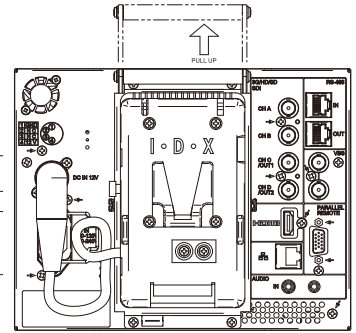

基本的な仕様

9-inch Full HD	1920 x 1080 pixel	178°(H/V)
Contrast 700:1	400nits	

入出力

3G/HD-SDI	HDMI(HDCP)	CVBS
Embedded Audio	Analogue Audio I/O	

機能

UMD IMD	VITC/LTC	WFM
Vectorscope	CC	Split Screen
P-in-P	Zoom Display	HDR *Option
Auto Calibration *Option	TSL Tally V5.0	

サイズ、質量

W 222.4 x H 173 x D 69.5 mm	4RU	1.7 kg
-----------------------------	-----	--------

HLM 60シリーズ コネクターパネル

ポータブル用途としても最適

HLM-960WR

ハンドル(BB-904V/Aに付属)
ハンドルのみのオプションはGR-904

DC入力(標準)
DC12V

AC入力(標準)
AC100~120V
AC200~240V

W 370 x H 245 x D 78 mm	5.5RU	3.9 kg
-------------------------	-------	--------

HLM-960WCS

9型フルHDマルチフォーマット液晶モニタ

HDMI™ **HDR** (Option)

サイズ、質量

W 222 x H 154 x D 69.5 mm	3.5RU	1.7 kg
---------------------------	-------	--------