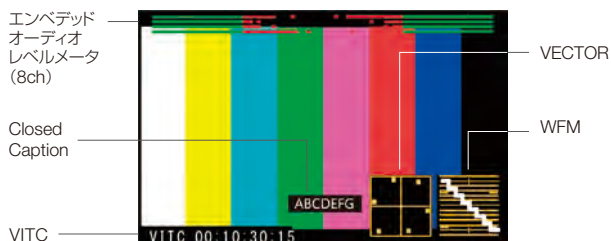

HLM 60シリーズ 共通機能

インフォメーション・ディスプレイ

HLM 60シリーズはダイナミックUMDとスタティックUMDの両方に対応しています。

ユーザーマーカ表示

画面上に最大12本のラインまたはボックスが表示される番組制作用の補助ツールです。USB マウスで簡単に操作できます。

10種類×10シーンの任意マーカ

10種類の任意のマーカを10シーン作成可能。各シーンの切替は前面のFUNCTIONからリアルタイムに設定できます。

無線マウスの利用

市販のUSB無線マウスを利用し、高所に設置されたモニタを遠隔操作可能。

2画面/全画面比較表示

あらかじめキャプチャした静止画と、入力している動画像を2画面または全画面表示し画像を比較する機能で、複数台のカメラの色/位置合わせなどに便利。2画面動画も可能。

オート・キャリブレーション

長期間にわたり一貫した正確な色再現を実現するAWCソフトウェアを提供しています。測色計のリアルタイム測定データを取得することで、WINDOWSベースのソフトウェアが自動的にR/G/Bゲインを調整し、適正なホワイトバランスを実現します。