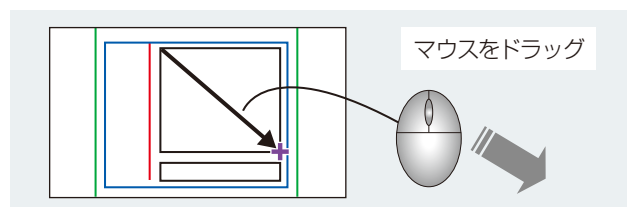

HLM 60シリーズ 共通機能

インフォメーション・ディスプレイ

HLM 60シリーズはダイナミックUMDとスタティックUMDの両方に対応しています。

ユーザーマーカ表示

画面上に最大12本のラインまたはボックスが表示される番組制作用の補助ツールです。USB マウスで簡単に操作できます。

10種類×10シーンの任意マーカ

10種類の任意のマーカを10シーン作成可能。各シーンの切替は前面のFUNCTIONからリアルタイムに設定できます。

無線マウスの利用

市販のUSB無線マウスを利用し、高所に設置されたモニタを遠隔操作可能。

2画面/全画面比較表示

あらかじめキャプチャした静止画と、入力している動画像を2画面または全画面表示し画像を比較する機能で、複数台のカメラの色/位置合わせなどに便利。2画面動画も可能。

オート・キャリブレーション

長期間にわたり一貫した正確な色再現を実現するAWCソフトウェアを提供しています。測色計のリアルタイム測定データを取得することで、WINDOWSベースのソフトウェアが自動的にR/G/Bゲインを調整し、適正なホワイトバランスを実現します。