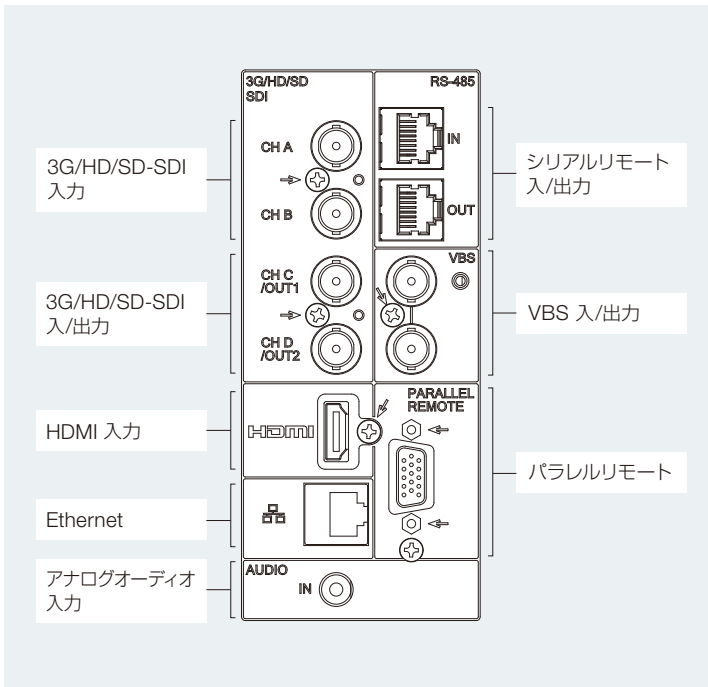

サイズ、質量

W 370 x H 266 x D 78 mm	6RU	4.2 kg
-------------------------	-----	--------

HLM-960WR

9型フルHDマルチフォーマット液晶モニタ

HDMI™ **HDR** (Option)

HLM-960WRは、高輝度9型フルHD液晶パネルを採用し、小型・軽量・低消費電力を実現したマルチフォーマットLCDモニタです。AC/DC/バッテリーの3電源方式にも対応し、ロケなどさまざまなようで活用できます。操作パネルにUSB端子を標準装備し、セットアップファイルの保存・呼び出しやメニュー設定、ユーザーマーカの操作をリモートでマウスから行えます。HDMI入力に対応し、より幅広い運用に対応します。

基本的な仕様

9-inch Full HD	1920 x 1080 pixel	178°(H/V)
Contrast 700:1	400nits	

入出力

3G/HD-SDI	HDMI(HDCP)	CVBS
Embedded Audio	Analogue Audio I/O	

機能

UMD IMD	VITC/LTC	WFM
Vectorscope	CC	Split Screen
P-in-P	Zoom Display	HDR *Option
Auto Calibration *Option	TSL Tally V5.0	

サイズ、質量

W 222.4 x H 173 x D 69.5 mm	4RU	1.7 kg
-----------------------------	-----	--------

HLM 60シリーズ コネクターパネル

ポータブル用途としても最適

HLM-960WR

ハンドル(BB-904V/Aに付属)
ハンドルのみのオプションはGR-904

DC入力(標準)
DC12V

AC入力(標準)
AC100~120V
AC200~240V