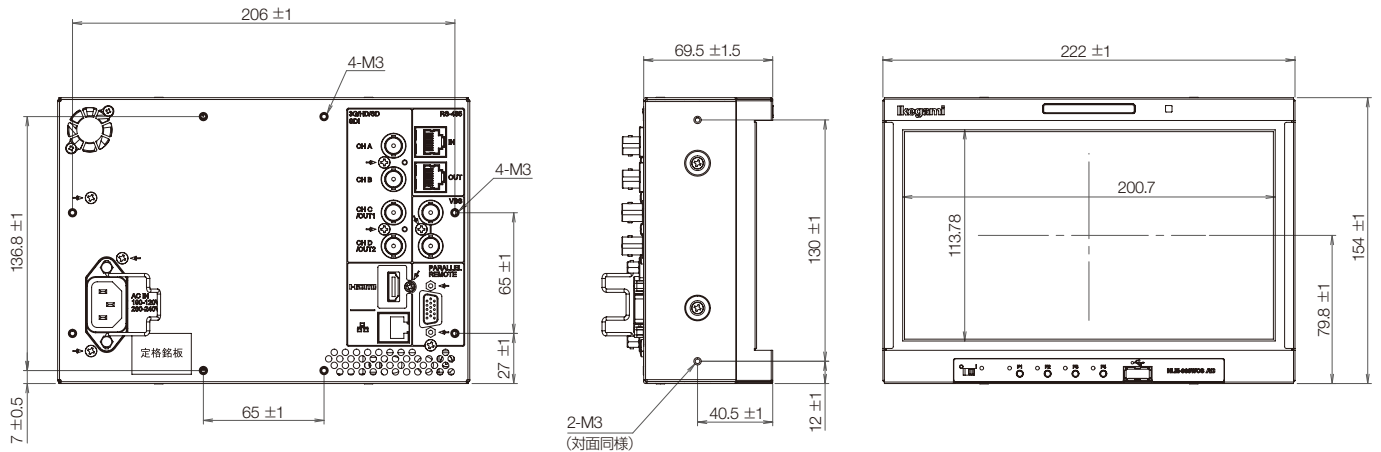

サイズ、質量

W 562 x H 398 x D 86 mm	9RU	9.1 kg
-------------------------	-----	--------

HLM-1860WR

18.5型フルHDマルチフォーマット液晶モニター

HDMI™ **HDR** (Option)

HLM-1860WRは、17型モニターと同じ19インチラック幅・7RUの筐体に、18.5型の液晶パネルを採用しました。TSL V5.0 プロトコルの採用により、タリーやUMDの表示もEthernetでシステムに統合することが可能であり、モニタウォールに最適です。また、500nitsの高輝度液晶パネルの採用により、明るい屋外でのバッテリー運用時でも見やすい映像を表示することが可能です。

外觀圖 (單位: mm)

HLM-2460WA

HLM-1860WR

HLM-1560WR

HLM-960WR

外觀図 (単位:mm)

HLM-1560WCS

HLM-960WCS