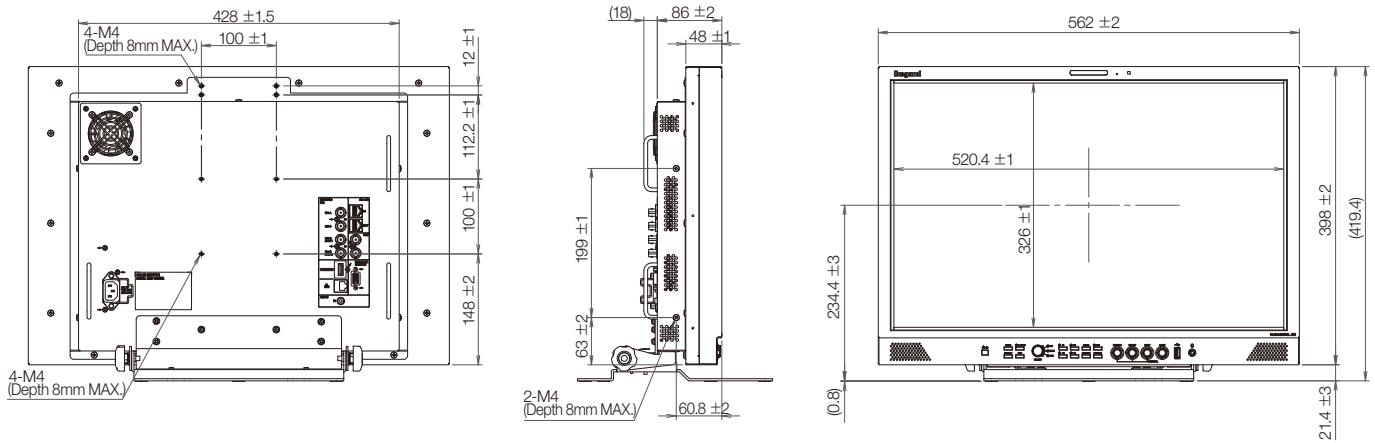

外觀圖 (單位: mm)

HLM-2460WA

HLM-1860WR

HLM-1560WR

HLM-960WR

外觀図 (単位:mm)

HLM-1560WCS

HLM-960WCS