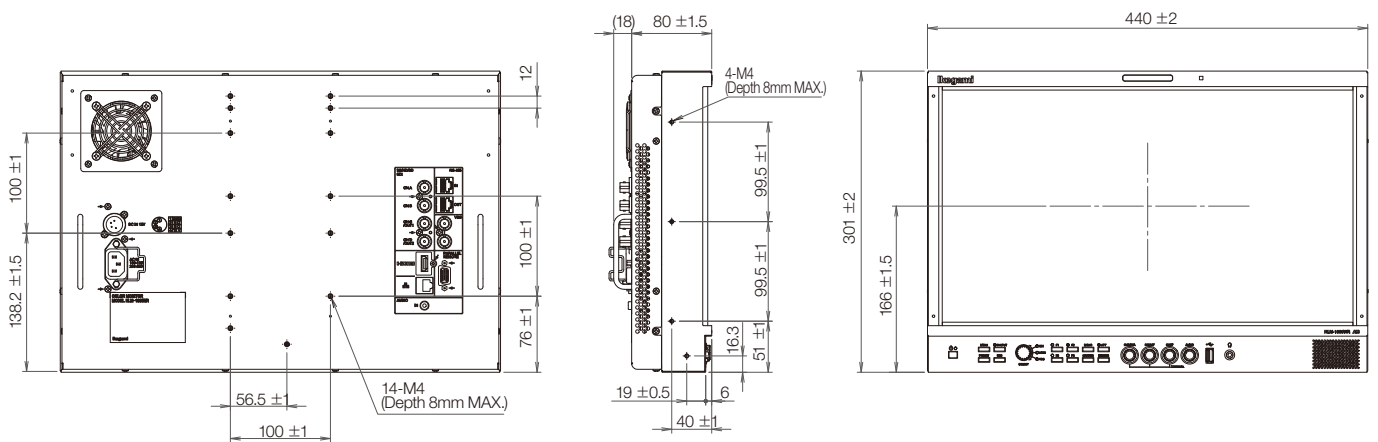

HLM-1860WR