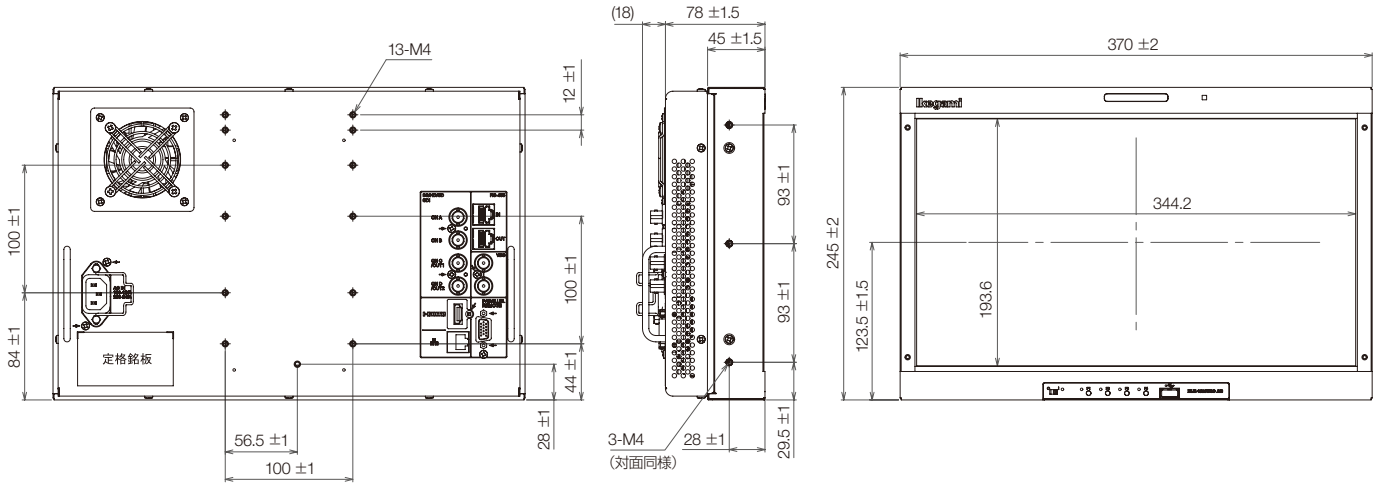

外觀圖 (單位: mm)

HLM-2460WA

HLM-1860WR

HLM-1560WR

HLM-960WR

外觀図 (単位:mm)

HLM-1560WCS

HLM-960WCS