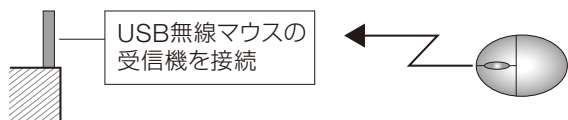

無線マウスの利用

市販のUSB無線マウスを利用し、高所に設置されたモニタを遠隔操作可能。

2画面/全画面比較表示

あらかじめキャプチャした静止画と、入力している動画像を2画面または全画面表示し画像を比較する機能で、複数台のカメラの色/位置合わせなどに便利。2画面動画も可能。