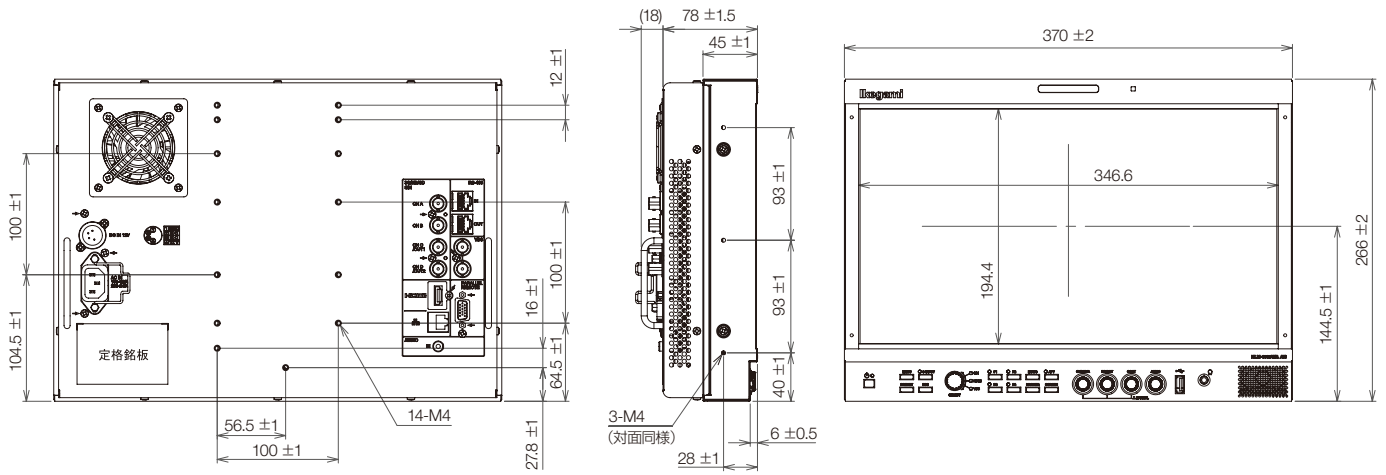

サイズ、質量

W 562 x H 398 x D 86 mm	9RU	9.1 kg
-------------------------	-----	--------

HLM-1860WR

18.5型フルHDマルチフォーマット液晶モニター

HDMI™ **HDR** (Option)

HLM-1860WRは、17型モニターと同じ19インチラック幅・7RUの筐体に、18.5型の液晶パネルを採用しました。TSL V5.0 プロトコルの採用により、タリーやUMDの表示もEthernetでシステムに統合することが可能であり、モニタウォールに最適です。また、500nitsの高輝度液晶パネルの採用により、明るい屋外でのバッテリー運用時でも見やすい映像を表示することが可能です。

外觀圖 (單位: mm)

HLM-2460WA

HLM-1860WR

HLM-1560WR

HLM-960WR

外觀図 (単位:mm)

HLM-1560WCS

HLM-960WCS