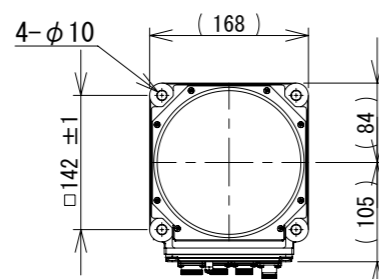

J2/J3/J1
アース接続端子
M4深さ6

コネクタ名称
 J1 : NJW-163-RM 電源入力コネクタ
 J2 : BNC-CPJ-1.5AR 映像信号出力コネクタ
 J3 : NJW-168-RM 制御信号入力コネクタ

		改 版	変 更 日	変 更 内 容		担 当
		承 認 APPROVED	平本 2016/06/07	PCS-720HD- HS		
単 位 UNITS	mm	検 査 CHECKED	岩本 2016/06/07	名 称 TITLE		(/)
尺 度 SCALE	1:8	製 図 DRAWN	橋本 2014/12/10	作 番 WORK No.		図 番 DWG. No.
CAD	S2	設 計 DESIGNED	橋本 2014/12/10	KAB001162		改版 REV 01