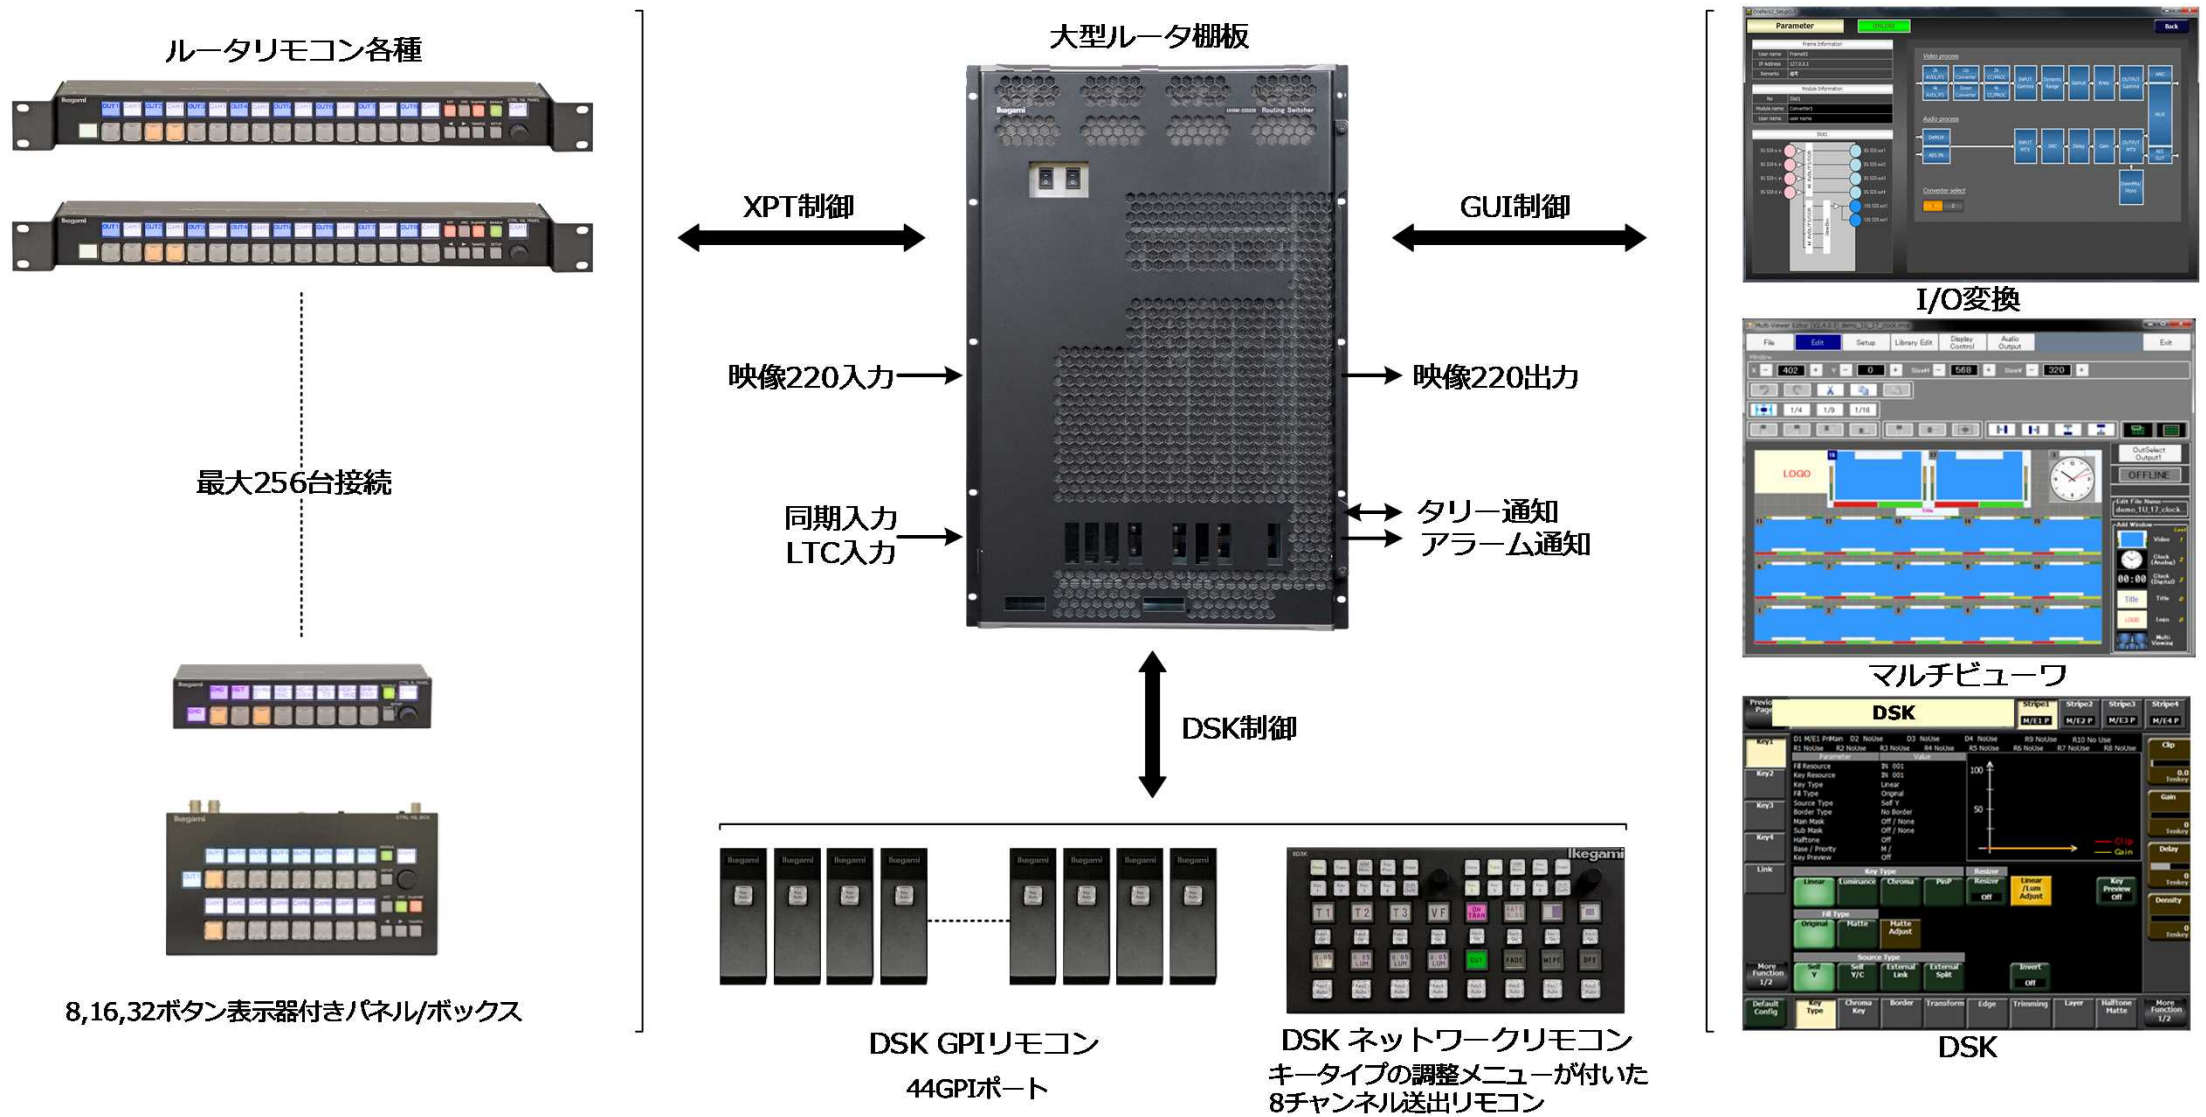

セットアップ・アプリケーション

- 出力画面のガンマ、色域に各ウィンドウ画像を合わせ込む簡易変換機能搭載

DSK機能搭載 オプション

- 4K 4DSK、2K 8DSK×2 = 16DSK
- キータイプ : リニア/ルミナンス/クロマキー/PinP
- 出力3系統 : PGM/CLEAN/PVW
- リサイザ搭載
ピクチャインピクチャ他、Slide/Squeeze/Turnトランジション提供
- フレームメモリ搭載
全DSKチャンネル分の送出系統を備えている。動画/静止画像

2Kの場合、8チャンネルDSKが2系統

8DSK+8Frame Memory

全8DSKに同時にフレームメモリ素材を割り付け可能

Key1	Key2	Key3	Key4	Key5	Key6	Key7	Key8
On	On	On	On	On	On	On	On

Key-Transモジュール

Key2 Key8 Key3

Key5 Key6

Key4 Key1

8DSK+8FrameMemory

内部ルーティングは信号伝送品質重視

4K信号の内部伝送は3G Q/L方式を採用

入力→バックプレーン→マトリクスは長いストリップライン
3Gbps×4本形式で伝送することでエラーのない信号品質を確保

棚板内部外観

- 電源は4モジュール×二重化
- クロスポイントモジュールは4枚構成
4K リンクA/B/C/Dは3Gbps×4本形式で伝送
- 制御モジュール二重化
- 前面吸気左側面排気構造

4KクロスポイントはリンクA,B,C,Dに分離

全体運用操作イメージ

Ikegami