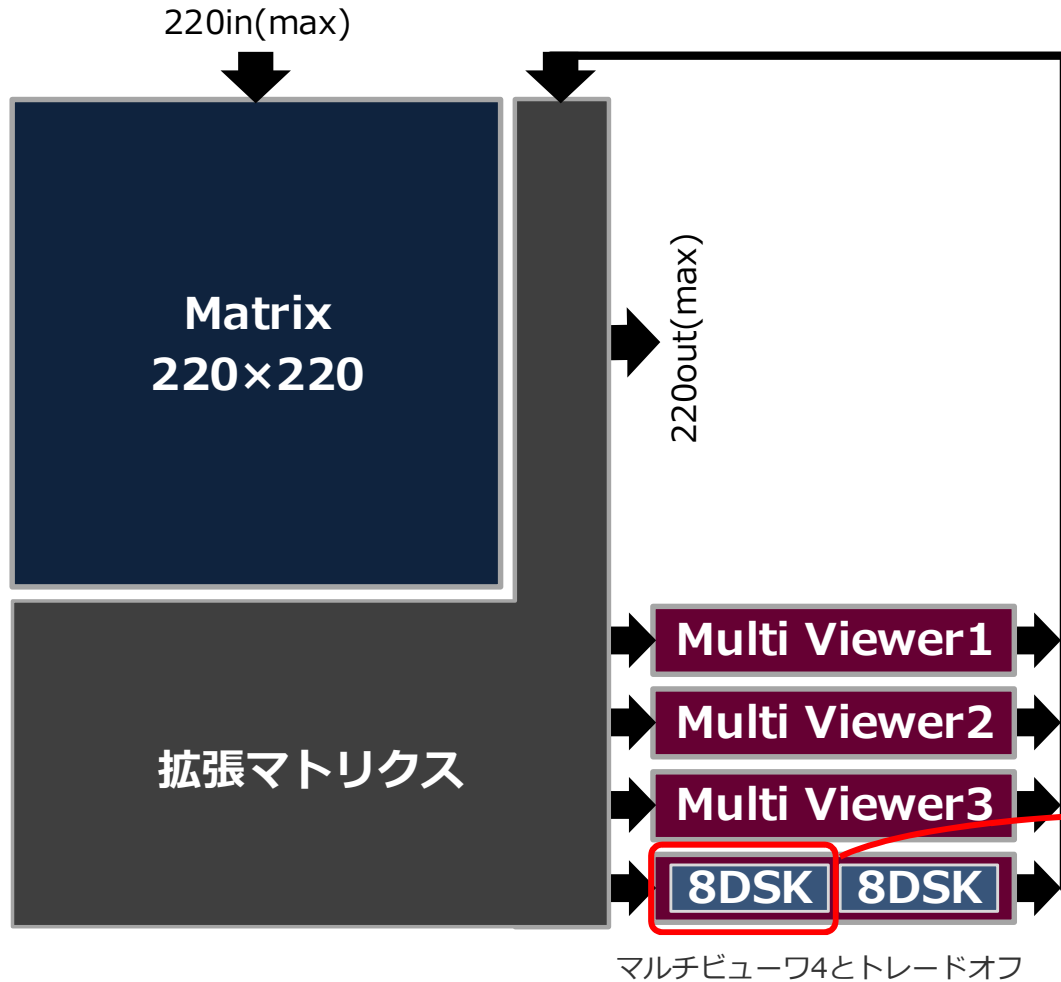

DSK機能搭載 オプション