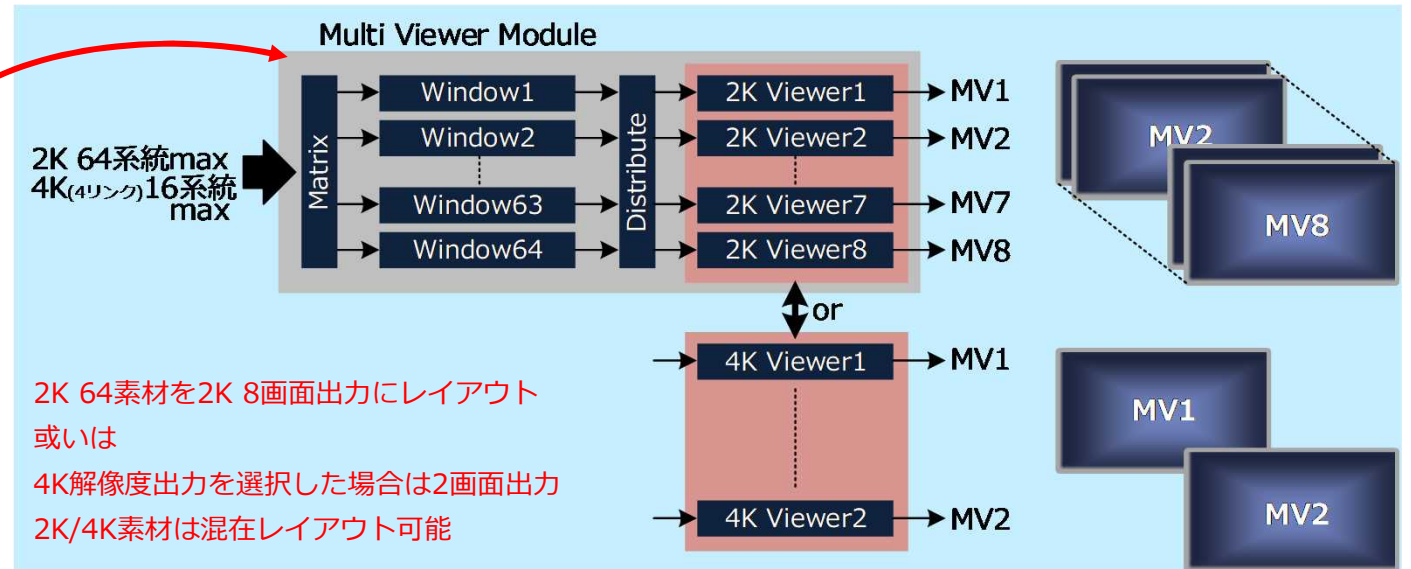

筐体外観

16U

20入力×11スロット
= **220入力**(max)

20出力×11スロット
= **220出力**(max)

池上の新大型ルータマトリクス

全入出力1.5G/3G/12G SDI信号に対応

各種信号形式をリアルタイムに切替

- 4K信号は3G SDI Q/L形式に対応
- ペイロード検出、付加機能搭載(ITU-R BT.2077)
- I/O数は20単位に増設：120,140,160,180,200,220

入出力に付加機能搭載

AVDL機能標準搭載

全出力列に対し同期の連続性、出力位相設定機能担保

- 必要な出力列はAVDL On設定でカット送出
- 引き込み範囲は5H、出力列ごとに任意のタイミング調整

入出力に付加機能搭載 オプション

I/Oプロセス機能

- ギアボックス(Q/L⇔S/L)/FS/カラーコレクション/解像度変換/ガンマ/色域変換

2K FS機能は全入力に標準搭載
 その他は機能単位にオプション
 ライセンス適用

マルチビューワ機能搭載 オプション

2K解像度出力：最大32系統 (8出力×4モジュール)

2K素材×256ウィンドウ(64×4モジュール)を32系統出力にレイアウト

16分割画面換算では256ウィンドウ÷16分割画面 = 16系統提供可能

4K解像度出力：最大8系統 (2出力×4モジュール)

4K素材×64ウィンドウ(16×4モジュール)を8系統出力にレイアウト

16分割画面換算では64ウィンドウ÷16分割画面 = 4系統提供可能

2K素材の場合256ウィンドウを8系統出力にレイアウト・・・32分割画面×8系統になる

マルチビューワ機能搭載

オプション

出力画面解像度はモジュール単位に選択可能

2Kマルチビューワ 256ウィンドウ・32画面

4Kマルチビューワ 256ウィンドウ・8画面

エディタによるレイアウト編集機能

- キャラクタ表示方法を含むウィンドウデザインが可能
- 2種類のID、タリー、音声メータ、TC、エラー表示
- アナログ/デジタル時計表示（リアルタイム/カウンタ）