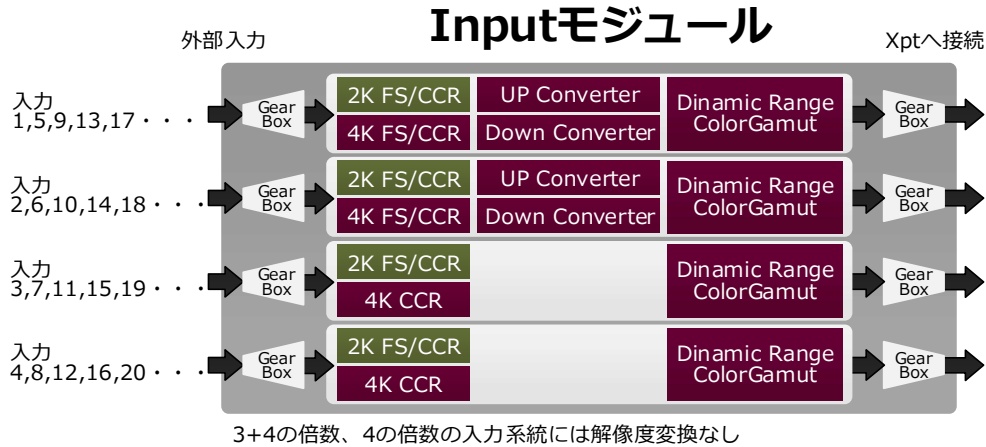

筐体外観

16U

20入力×11スロット
= **220入力**(max)

20出力×11スロット
= **220出力**(max)

池上の新大型ルータマトリクス

全入出力1.5G/3G/12G SDI信号に対応

各種信号形式をリアルタイムに切替

- 4K信号は3G SDI Q/L形式に対応
- ペイロード検出、付加機能搭載(ITU-R BT.2077)
- I/O数は20単位に増設：120,140,160,180,200,220

入出力に付加機能搭載

AVDL機能標準搭載

全出力列に対し同期の連続性、出力位相設定機能担保

- 必要な出力列はAVDL On設定でカット送出
- 引き込み範囲は5H、出力列ごとに任意のタイミング調整

入出力に付加機能搭載 オプション

I/Oプロセス機能

- ギアボックス(Q/L⇔S/L)/FS/カラーコレクション/解像度変換/ガンマ/色域変換

2K FS機能は全入力に標準搭載
 その他は機能単位にオプション
 ライセンス適用

マルチビューワ機能搭載 オプション

2K解像度出力：最大32系統 (8出力×4モジュール)

2K素材×256ウィンドウ(64×4モジュール)を32系統出力にレイアウト

16分割画面換算では256ウィンドウ÷16分割画面 = 16系統提供可能

4K解像度出力：最大8系統 (2出力×4モジュール)

4K素材×64ウィンドウ(16×4モジュール)を8系統出力にレイアウト

16分割画面換算では64ウィンドウ÷16分割画面 = 4系統提供可能