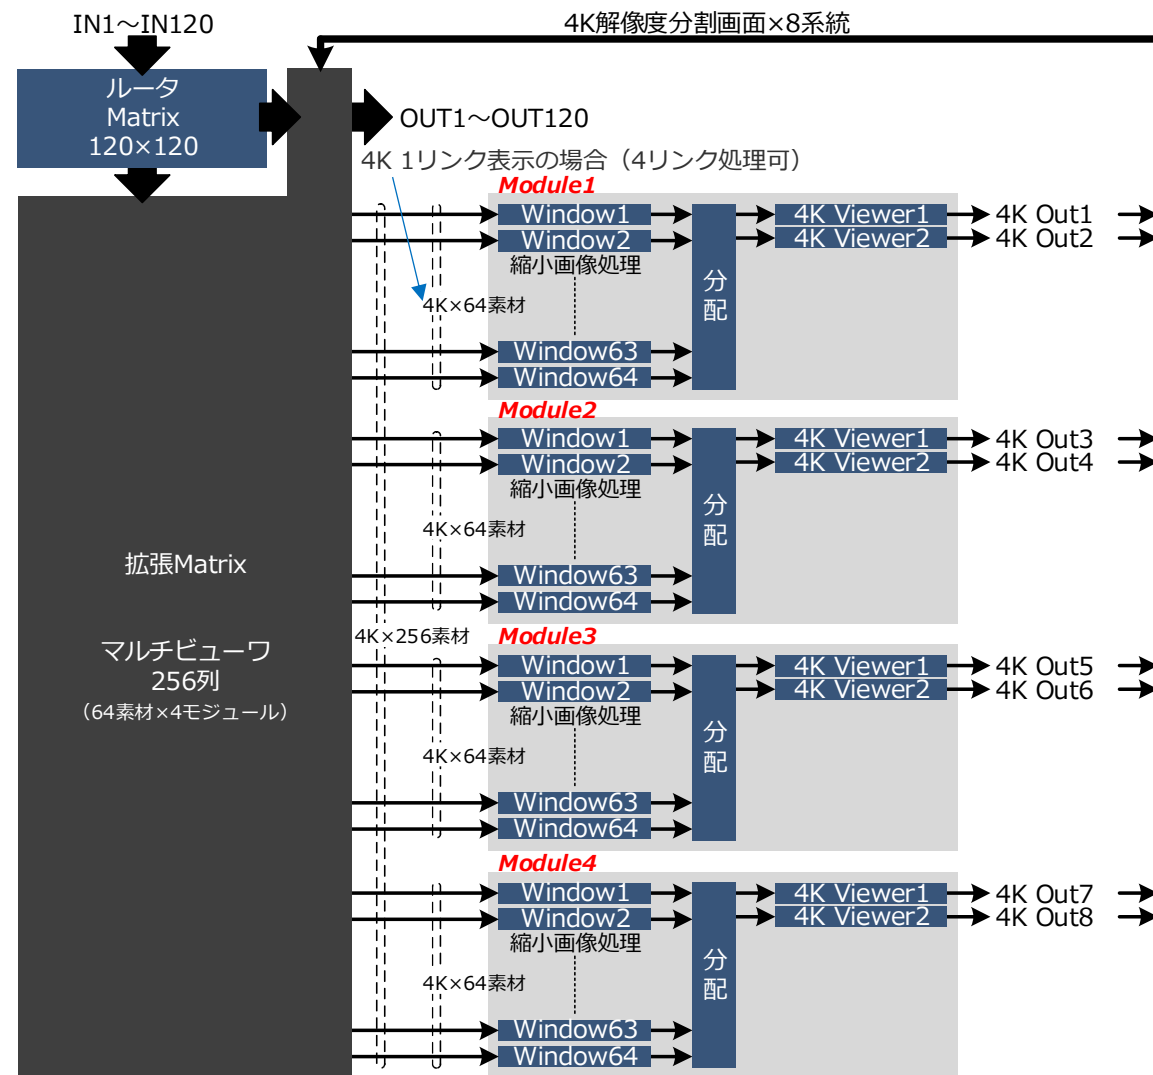

マルチビューワ機能搭載 オプション

2K解像度出力：最大32系統 (8出力×4モジュール)

2K素材×256ウィンドウ(64×4モジュール)を32系統出力にレイアウト

16分割画面換算では256ウィンドウ÷16分割画面 = 16系統提供可能

4K解像度出力：最大8系統 (2出力×4モジュール)

4K素材×64ウィンドウ(16×4モジュール)を8系統出力にレイアウト

16分割画面換算では64ウィンドウ÷16分割画面 = 4系統提供可能

2K素材の場合256ウィンドウを8系統出力にレイアウト・・・32分割画面×8系統になる

マルチビューワ機能搭載

オプション

出力画面解像度はモジュール単位に選択可能

2Kマルチビューワ 256ウィンドウ・32画面

4Kマルチビューワ 256ウィンドウ・8画面

エディタによるレイアウト編集機能

- キャラクタ表示方法を含むウィンドウデザインが可能
- 2種類のID、タリー、音声メータ、TC、エラー表示
- アナログ/デジタル時計表示（リアルタイム/カウンタ）

セットアップ・アプリケーション

- 出力画面のガンマ、色域に各ウィンドウ画像を合わせ込む簡易変換機能搭載

DSK機能搭載 オプション

- 4K 4DSK、2K 8DSK×2 = 16DSK
- キータイプ : リニア/ルミナンス/クロマキー/PinP
- 出力3系統 : PGM/CLEAN/PVW
- リサイザ搭載
ピクチャインピクチャ他、Slide/Squeeze/Turnトランジション提供
- フレームメモリ搭載
全DSKチャンネル分の送出系統を備えている。動画/静止画像

2Kの場合、8チャンネルDSKが2系統

8DSK+8Frame Memory

全8DSKに同時にフレームメモリ素材を割り付け可能

Key1	Key2	Key3	Key4	Key5	Key6	Key7	Key8
On	On	On	On	On	On	On	On

Key-Transモジュール

Key2 Key8 Key3

Key5 Key6

Key4 Key1