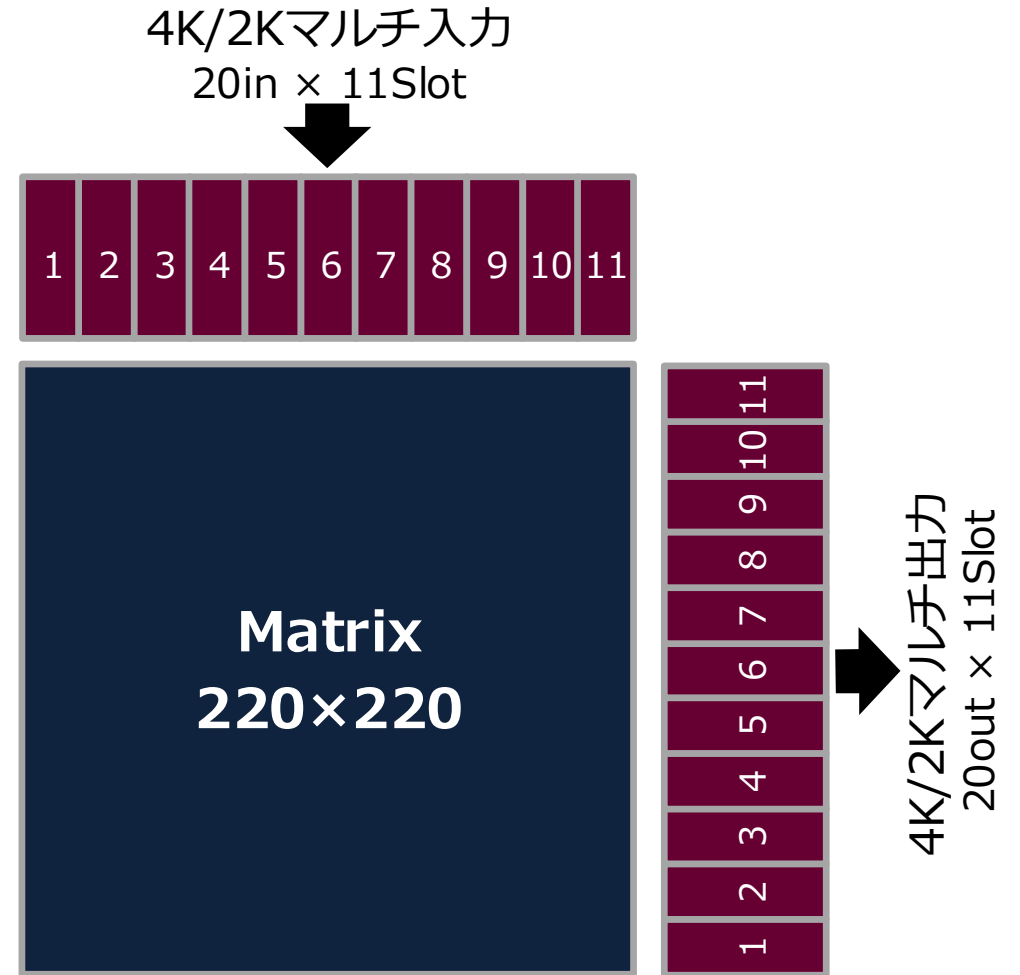

筐体外観

16U

20入力×11スロット
= **220入力**(max)

20出力×11スロット
= **220出力**(max)

池上の新大型ルータマトリクス

全入出力1.5G/3G/12G SDI信号に対応

各種信号形式をリアルタイムに切替

- 4K信号は3G SDI Q/L形式に対応
- ペイロード検出、付加機能搭載(ITU-R BT.2077)
- I/O数は20単位に増設：120,140,160,180,200,220

入出力に付加機能搭載

AVDL機能標準搭載

全出力列に対し同期の連続性、出力位相設定機能担保

- 必要な出力列はAVDL On設定でカット送出
- 引き込み範囲は5H、出力列ごとに任意のタイミング調整

入出力に付加機能搭載 オプション

I/Oプロセス機能

- ギアボックス(Q/L⇔S/L)/FS/カラーコレクション/解像度変換/ガンマ/色域変換

2K FS機能は全入力に標準搭載
 その他は機能単位にオプション
 ライセンス適用

マルチビューワ機能搭載 オプション

2K解像度出力：最大32系統 (8出力×4モジュール)

2K素材×256ウィンドウ(64×4モジュール)を32系統出力にレイアウト

16分割画面換算では256ウィンドウ÷16分割画面 = 16系統提供可能

4K解像度出力：最大8系統 (2出力×4モジュール)

4K素材×64ウィンドウ(16×4モジュール)を8系統出力にレイアウト

16分割画面換算では64ウィンドウ÷16分割画面 = 4系統提供可能