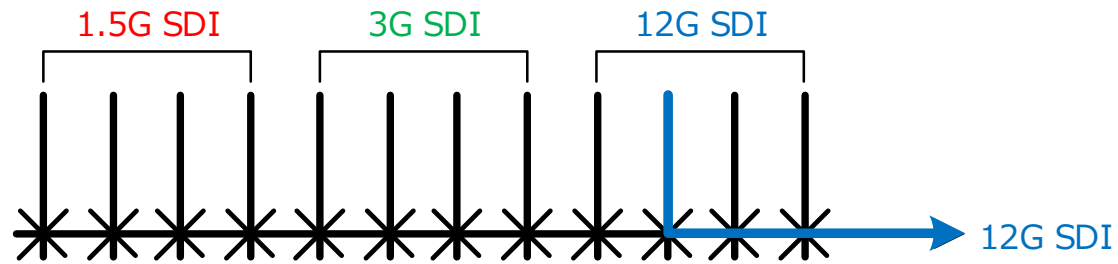

筐体外観

16U

20入力×11スロット
= **220入力**(max)

20出力×11スロット
= **220出力**(max)

池上の新大型ルータマトリクス

全入出力1.5G/3G/12G SDI信号に対応

各種信号形式をリアルタイムに切替

- 4K信号は3G SDI Q/L形式に対応
- ペイロード検出、付加機能搭載(ITU-R BT.2077)
- I/O数は20単位に増設：120,140,160,180,200,220

入出力に付加機能搭載

AVDL機能標準搭載

全出力列に対し同期の連続性、出力位相設定機能担保

- 必要な出力列はAVDL On設定でカット送出
- 引き込み範囲は5H、出力列ごとに任意のタイミング調整

入出力に付加機能搭載 オプション

I/Oプロセス機能

- ギアボックス(Q/L⇔S/L)/FS/カラーコレクション/解像度変換/ガンマ/色域変換

2K FS機能は全入力に標準搭載
 その他は機能単位にオプション
 ライセンス適用

マルチビューワ機能搭載 オプション

2K解像度出力：最大32系統 (8出力×4モジュール)

2K素材×256ウィンドウ(64×4モジュール)を32系統出力にレイアウト

16分割画面換算では256ウィンドウ÷16分割画面 = 16系統提供可能

4K解像度出力：最大8系統 (2出力×4モジュール)

4K素材×64ウィンドウ(16×4モジュール)を8系統出力にレイアウト

16分割画面換算では64ウィンドウ÷16分割画面 = 4系統提供可能

8DSK+8FrameMemory

内部ルーティングは信号伝送品質重視

4K信号の内部伝送は3G Q/L方式を採用

入力→バックプレーン→マトリクスは長いストリップライン
3Gbps×4本形式で伝送することでエラーのない信号品質を確保

棚板内部外観

- 電源は4モジュール×二重化
- クロスポイントモジュールは4枚構成
4K リンクA/B/C/Dは3Gbps×4本形式で伝送
- 制御モジュール二重化
- 前面吸気左側面排気構造