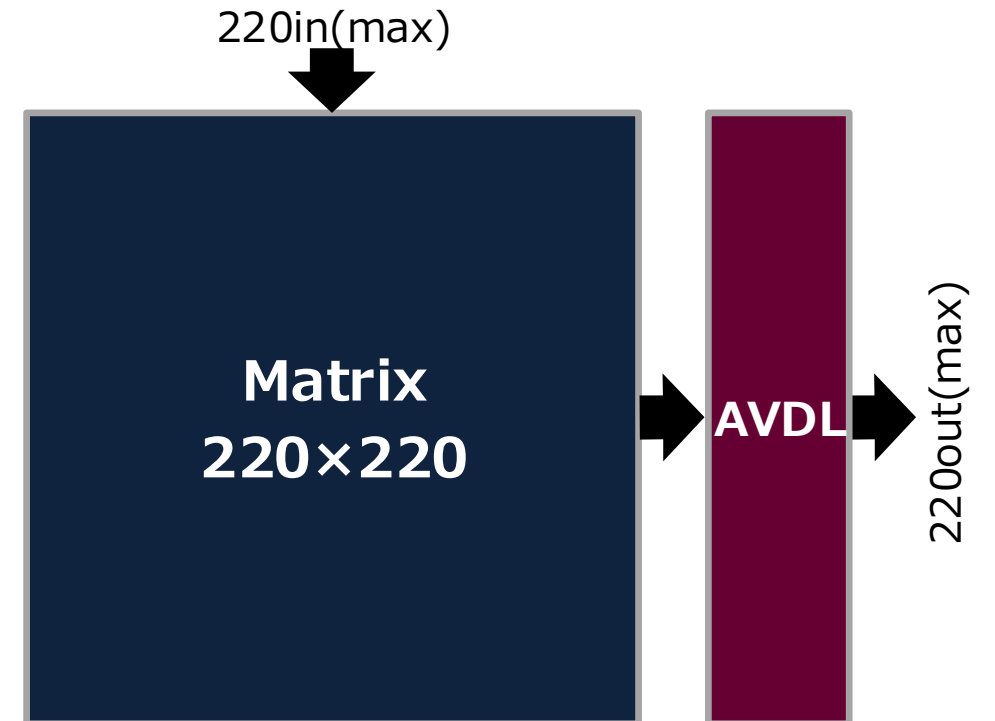

筐体外観

16U

20入力×11スロット
= **220入力**(max)

20出力×11スロット
= **220出力**(max)

池上の新大型ルータマトリクス

全入出力1.5G/3G/12G SDI信号に対応

各種信号形式をリアルタイムに切替

- 4K信号は3G SDI Q/L形式に対応
- ペイロード検出、付加機能搭載(ITU-R BT.2077)
- I/O数は20単位に増設：120,140,160,180,200,220

入出力に付加機能搭載

AVDL機能標準搭載

全出力列に対し同期の連続性、出力位相設定機能担保

- 必要な出力列はAVDL On設定でカット送出
- 引き込み範囲は5H、出力列ごとに任意のタイミング調整

入出力に付加機能搭載 オプション

I/Oプロセス機能

- ギアボックス(Q/L⇔S/L)/FS/カラーコレクション/解像度変換/ガンマ/色域変換

2K FS機能は全入力に標準搭載
 その他は機能単位にオプション
 ライセンス適用

マルチビューワ機能搭載 オプション

2K解像度出力：最大32系統 (8出力×4モジュール)

2K素材×256ウィンドウ(64×4モジュール)を32系統出力にレイアウト

16分割画面換算では256ウィンドウ÷16分割画面 = 16系統提供可能

4K解像度出力：最大8系統 (2出力×4モジュール)

4K素材×64ウィンドウ(16×4モジュール)を8系統出力にレイアウト

16分割画面換算では64ウィンドウ÷16分割画面 = 4系統提供可能