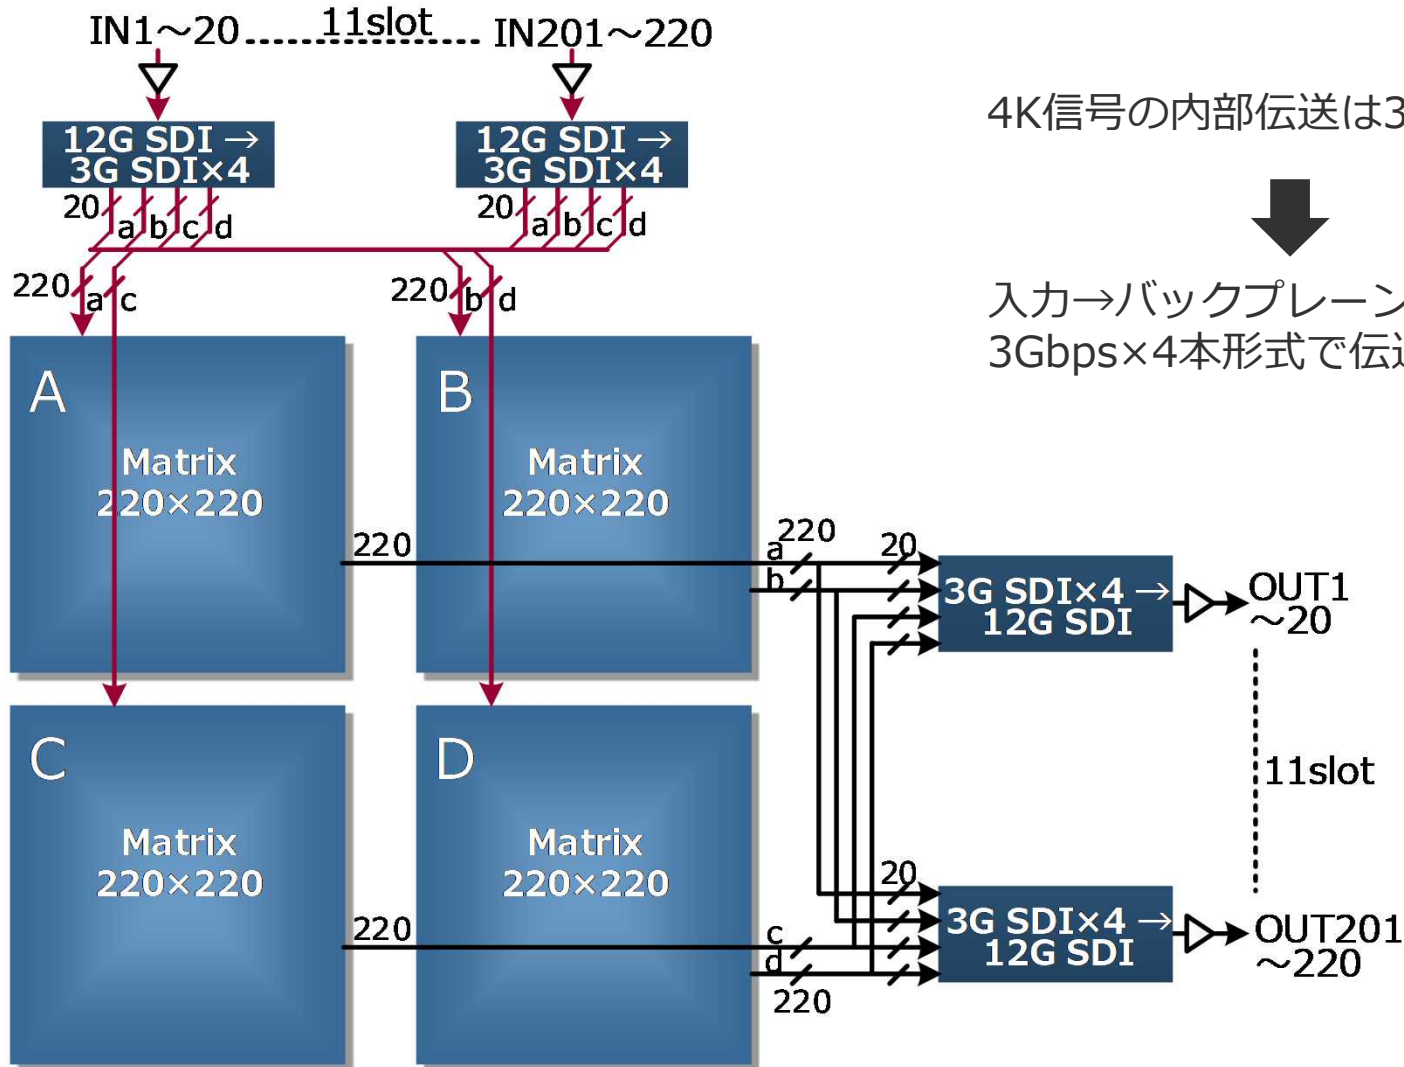

セットアップ・アプリケーション

- 出力画面のガンマ、色域に各ウィンドウ画像を合わせ込む簡易変換機能搭載

DSK機能搭載 オプション

- 4K 4DSK、2K 8DSK×2 = 16DSK
- キータイプ : リニア/ルミナンス/クロマキー/PinP
- 出力3系統 : PGM/CLEAN/PVW
- リサイザ搭載
ピクチャインピクチャ他、Slide/Squeeze/Turnトランジション提供
- フレームメモリ搭載
全DSKチャンネル分の送出系統を備えている。動画/静止画像

2Kの場合、8チャンネルDSKが2系統

8DSK+8Frame Memory

全8DSKに同時にフレームメモリ素材を割り付け可能

Key1	Key2	Key3	Key4	Key5	Key6	Key7	Key8
On	On	On	On	On	On	On	On

Key-Transモジュール

Key2 Key8 Key3

Key5 Key6

Key4 Key1

8DSK+8FrameMemory

内部ルーティングは信号伝送品質重視

4K信号の内部伝送は3G Q/L方式を採用

入力→バックプレーン→マトリクスは長いストリップライン
3Gbps×4本形式で伝送することでエラーのない信号品質を確保

棚板内部外観

- 電源は4モジュール×二重化
- クロスポイントモジュールは4枚構成
4K リンクA/B/C/Dは3Gbps×4本形式で伝送
- 制御モジュール二重化
- 前面吸気左側面排気構造

4KクロスポイントはリンクA,B,C,Dに分離

全体運用操作イメージ

Ikegami