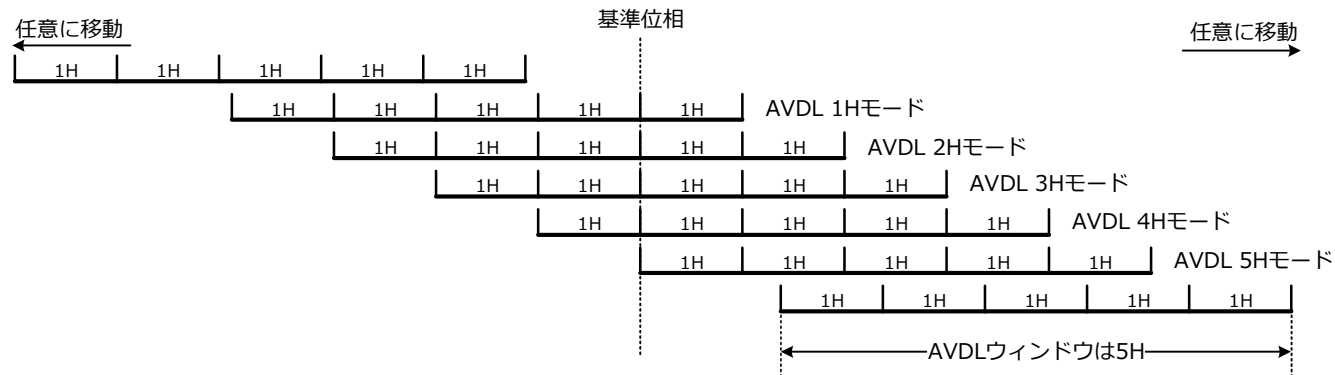

筐体外観

16U

20入力×11スロット
= **220入力**(max)

20出力×11スロット
= **220出力**(max)

池上の新大型ルータマトリクス

全入出力1.5G/3G/12G SDI信号に対応

各種信号形式をリアルタイムに切替

- 4K信号は3G SDI Q/L形式に対応
- ペイロード検出、付加機能搭載(ITU-R BT.2077)
- I/O数は20単位に増設：120,140,160,180,200,220

入出力に付加機能搭載

AVDL機能標準搭載

全出力列に対し同期の連続性、出力位相設定機能担保

- 必要な出力列はAVDL On設定でカット送出
- 引き込み範囲は5H、出力列ごとに任意のタイミング調整

入出力に付加機能搭載 オプション

I/Oプロセス機能

- ギアボックス(Q/L⇔S/L)/FS/カラーコレクション/解像度変換/ガンマ/色域変換

2K FS機能は全入力に標準搭載
 その他は機能単位にオプション
 ライセンス適用