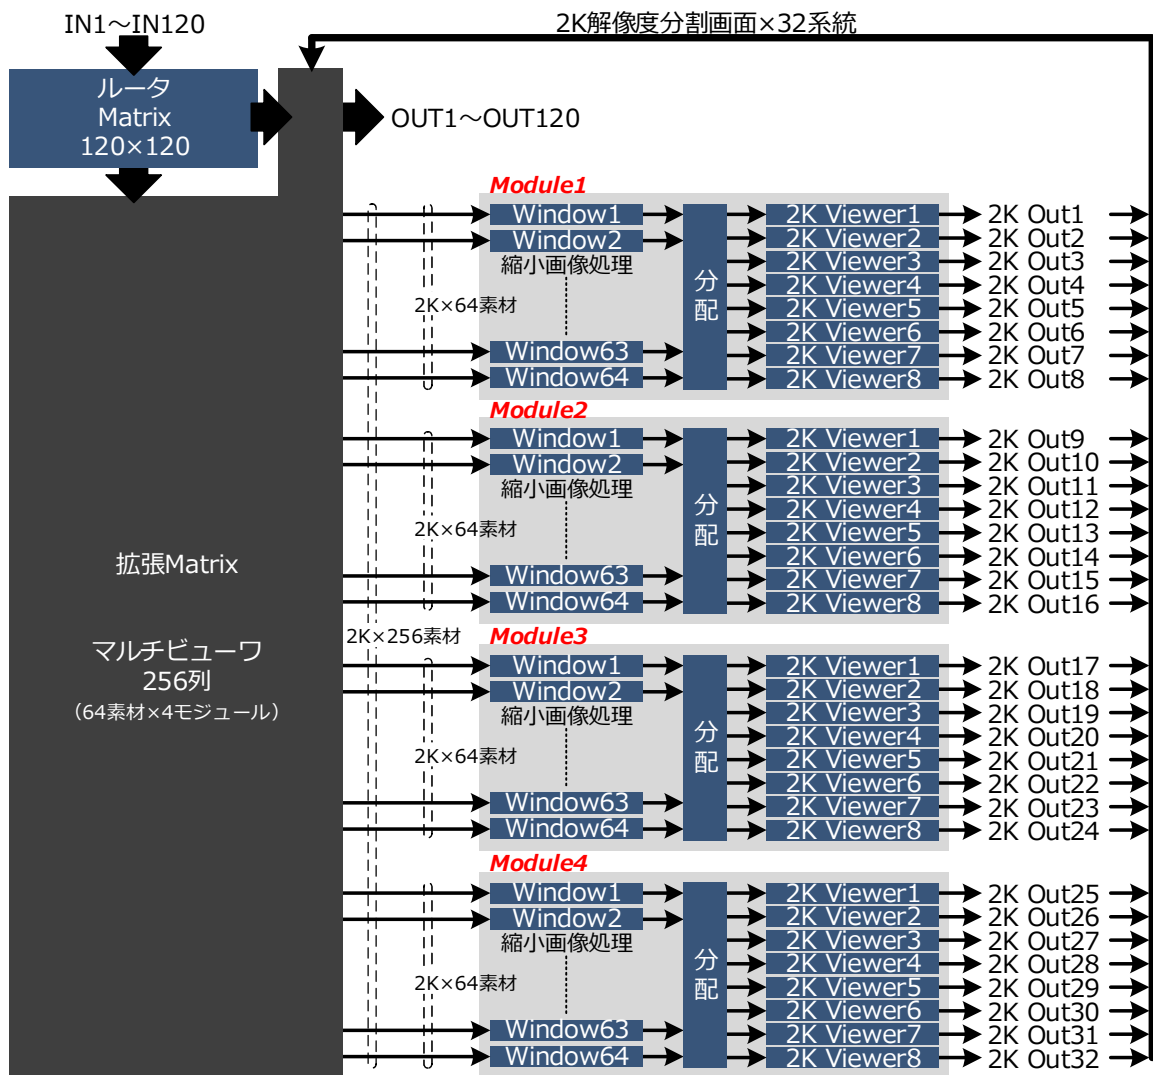

マルチビューワ機能搭載 オプション

2K解像度出力：最大32系統 (8出力×4モジュール)

2K素材×256ウィンドウ(64×4モジュール)を32系統出力にレイアウト

16分割画面換算では256ウィンドウ÷16分割画面 = 16系統提供可能

4K解像度出力：最大8系統 (2出力×4モジュール)

4K素材×64ウィンドウ(16×4モジュール)を8系統出力にレイアウト

16分割画面換算では64ウィンドウ÷16分割画面 = 4系統提供可能

2K素材の場合256ウィンドウを8系統出力にレイアウト・・・32分割画面×8系統になる

マルチビューワ機能搭載

オプション

出力画面解像度はモジュール単位に選択可能

2Kマルチビューワ 256ウィンドウ・32画面

4Kマルチビューワ 256ウィンドウ・8画面

エディタによるレイアウト編集機能

- キャラクタ表示方法を含むウィンドウデザインが可能
- 2種類のID、タリー、音声メータ、TC、エラー表示
- アナログ/デジタル時計表示（リアルタイム/カウンタ）

セットアップ・アプリケーション

- 出力画面のガンマ、色域に各ウィンドウ画像を合わせ込む簡易変換機能搭載

DSK機能搭載 オプション

- 4K 4DSK、2K 8DSK×2 = 16DSK
- キータイプ : リニア/ルミナンス/クロマキー/PinP
- 出力3系統 : PGM/CLEAN/PVW
- リサイザ搭載
ピクチャインピクチャ他、Slide/Squeeze/Turnトランジション提供
- フレームメモリ搭載
全DSKチャンネル分の送出系統を備えている。動画/静止画像

2Kの場合、8チャンネルDSKが2系統

8DSK+8Frame Memory

全8DSKに同時にフレームメモリ素材を割り付け可能

Key1	Key2	Key3	Key4	Key5	Key6	Key7	Key8
On	On	On	On	On	On	On	On

Key-Transモジュール

Key2 Key8 Key3

Key5 Key6

Key4 Key1