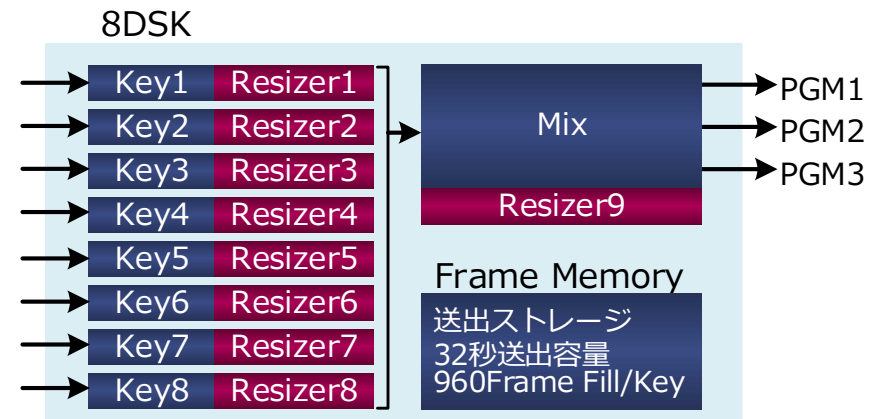

セットアップ・アプリケーション

- 出力画面のガンマ、色域に各ウィンドウ画像を合わせ込む簡易変換機能搭載

DSK機能搭載 オプション

- 4K 4DSK、2K 8DSK×2 = 16DSK
- キータイプ : リニア/ルミナンス/クロマキー/PinP
- 出力3系統 : PGM/CLEAN/PVW
- リサイザ搭載
ピクチャインピクチャ他、Slide/Squeeze/Turnトランジション提供
- フレームメモリ搭載
全DSKチャンネル分の送出系統を備えている。動画/静止画像

2Kの場合、8チャンネルDSKが2系統

8DSK+8Frame Memory

全8DSKに同時にフレームメモリ素材を割り付け可能

Key1	Key2	Key3	Key4	Key5	Key6	Key7	Key8
On	On	On	On	On	On	On	On

Key-Transモジュール

Key2 Key8 Key3

Key5 Key6

Key4 Key1

8DSK+8FrameMemory

内部ルーティングは信号伝送品質重視

4K信号の内部伝送は3G Q/L方式を採用

入力→バックプレーン→マトリクスは長いストリップライン
3Gbps×4本形式で伝送することでエラーのない信号品質を確保

棚板内部外観

- 電源は4モジュール×二重化
- クロスポイントモジュールは4枚構成
4K リンクA/B/C/Dは3Gbps×4本形式で伝送
- 制御モジュール二重化
- 前面吸気左側面排気構造

4KクロスポイントはリンクA,B,C,Dに分離

全体運用操作イメージ

Ikegami