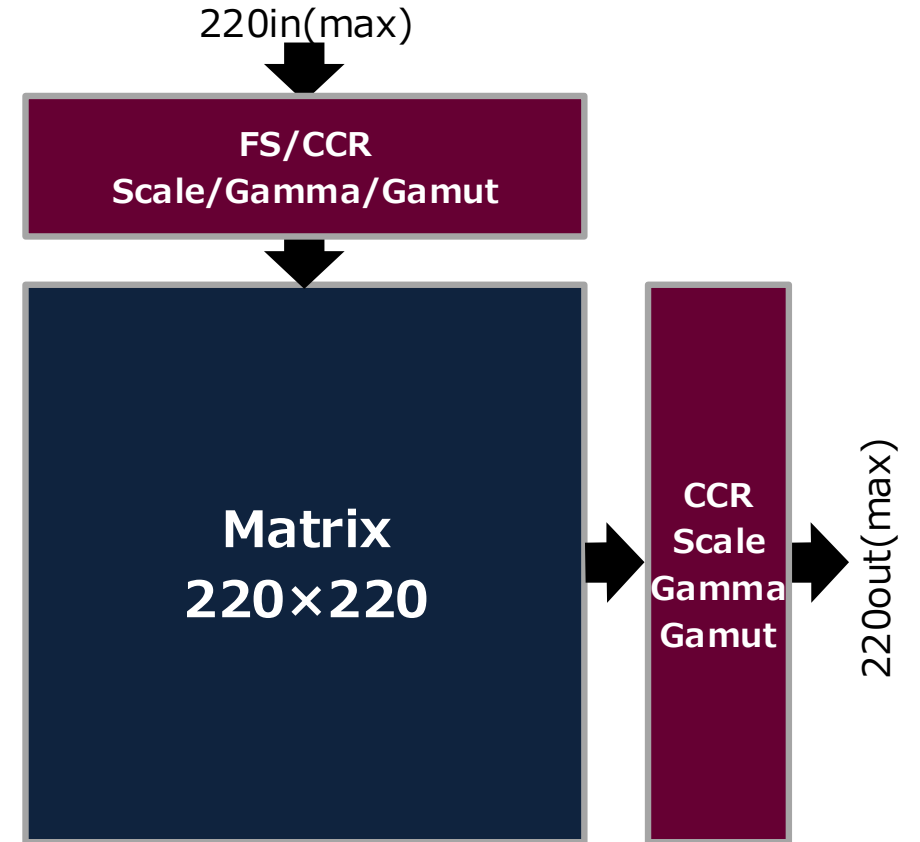

筐体外観

16U

20入力×11スロット
= **220入力**(max)

20出力×11スロット
= **220出力**(max)

池上の新大型ルータマトリクス

全入出力1.5G/3G/12G SDI信号に対応

各種信号形式をリアルタイムに切替

- 4K信号は3G SDI Q/L形式に対応
- ペイロード検出、付加機能搭載(ITU-R BT.2077)
- I/O数は20単位に増設：120,140,160,180,200,220

入出力に付加機能搭載

AVDL機能標準搭載

全出力列に対し同期の連続性、出力位相設定機能担保

- 必要な出力列はAVDL On設定でカット送出
- 引き込み範囲は5H、出力列ごとに任意のタイミング調整

入出力に付加機能搭載 オプション

I/Oプロセス機能

- ギアボックス(Q/L⇔S/L)/FS/カラーコレクション/解像度変換/ガンマ/色域変換

2K FS機能は全入力に標準搭載
 その他は機能単位にオプション
 ライセンス適用

マルチビューワ機能搭載 オプション

2K解像度出力：最大32系統 (8出力×4モジュール)

2K素材×256ウィンドウ(64×4モジュール)を32系統出力にレイアウト

16分割画面換算では256ウィンドウ÷16分割画面 = 16系統提供可能

4K解像度出力：最大8系統 (2出力×4モジュール)

4K素材×64ウィンドウ(16×4モジュール)を8系統出力にレイアウト

16分割画面換算では64ウィンドウ÷16分割画面 = 4系統提供可能