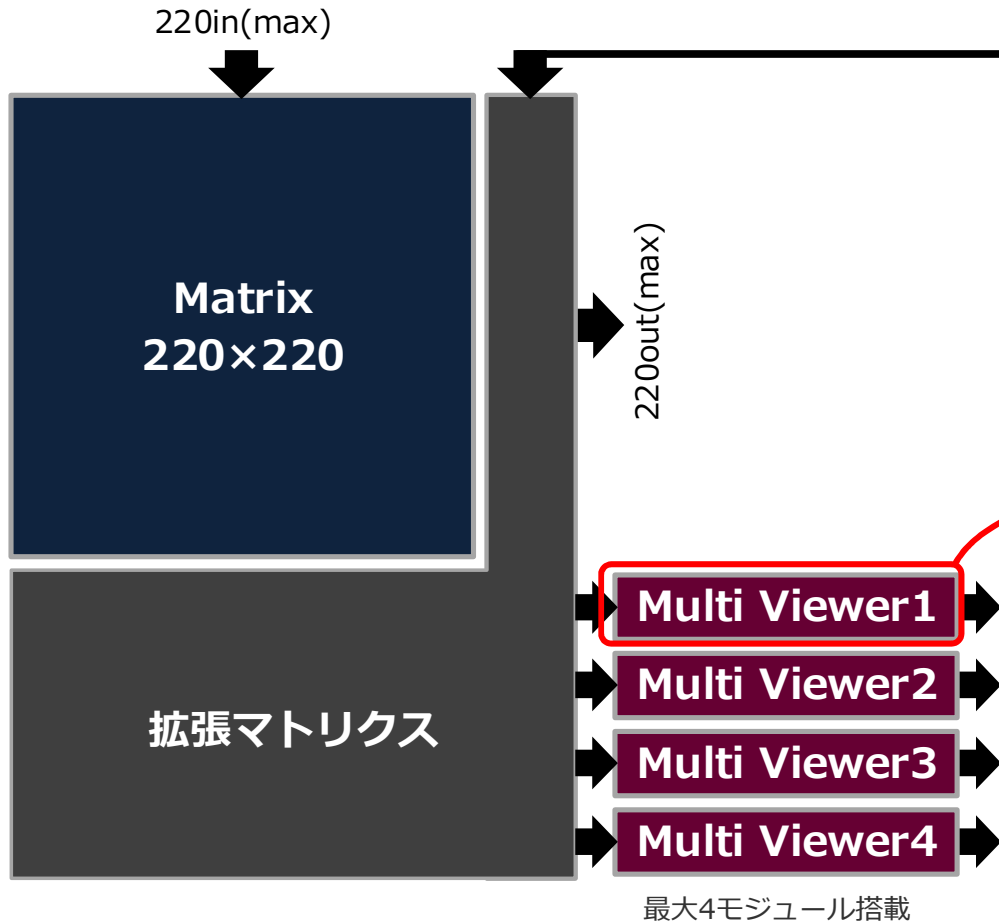

筐体外観

16U

20入力×11スロット
= **220入力**(max)

20出力×11スロット
= **220出力**(max)

池上の新大型ルータマトリクス

全入出力1.5G/3G/12G SDI信号に対応

各種信号形式をリアルタイムに切替

- 4K信号は3G SDI Q/L形式に対応
- ペイロード検出、付加機能搭載(ITU-R BT.2077)
- I/O数は20単位に増設：120,140,160,180,200,220

入出力に付加機能搭載

AVDL機能標準搭載

全出力列に対し同期の連続性、出力位相設定機能担保

- 必要な出力列はAVDL On設定でカット送出
- 引き込み範囲は5H、出力列ごとに任意のタイミング調整

入出力に付加機能搭載 オプション

I/Oプロセス機能

- ギアボックス(Q/L⇔S/L)/FS/カラーコレクション/解像度変換/ガンマ/色域変換

2K FS機能は全入力に標準搭載
 その他は機能単位にオプション
 ライセンス適用

マルチビューワ機能搭載 オプション

2K解像度出力：最大32系統 (8出力×4モジュール)

2K素材×256ウィンドウ(64×4モジュール)を32系統出力にレイアウト

16分割画面換算では256ウィンドウ÷16分割画面 = 16系統提供可能

4K解像度出力：最大8系統 (2出力×4モジュール)

4K素材×64ウィンドウ(16×4モジュール)を8系統出力にレイアウト

16分割画面換算では64ウィンドウ÷16分割画面 = 4系統提供可能

2K素材の場合256ウィンドウを8系統出力にレイアウト・・・32分割画面×8系統になる

マルチビューワ機能搭載

オプション

出力画面解像度はモジュール単位に選択可能

2Kマルチビューワ 256ウィンドウ・32画面

4Kマルチビューワ 256ウィンドウ・8画面

エディタによるレイアウト編集機能

- キャラクタ表示方法を含むウィンドウデザインが可能
- 2種類のID、タリー、音声メータ、TC、エラー表示
- アナログ/デジタル時計表示（リアルタイム/カウンタ）