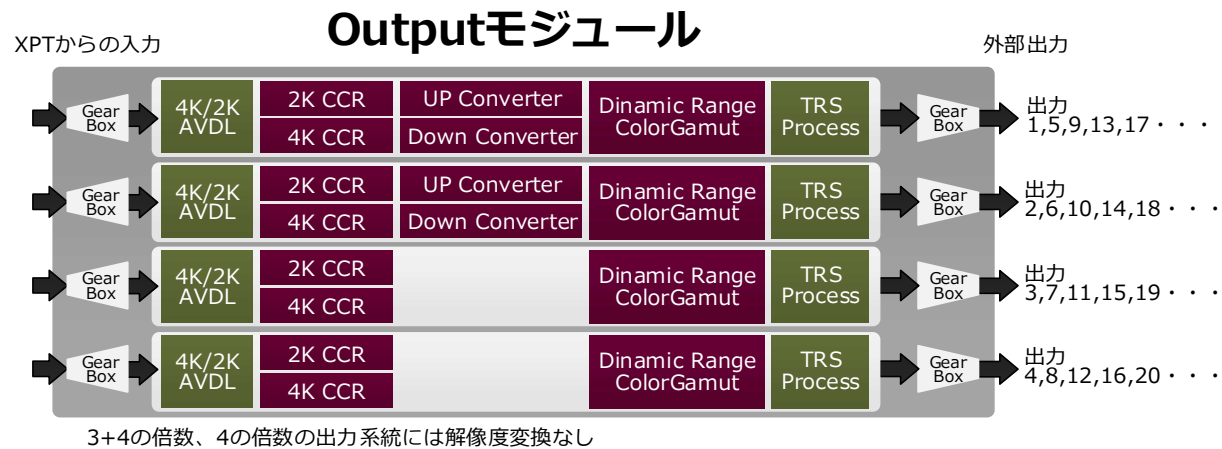

筐体外観

16U

20入力×11スロット
= **220入力**(max)

20出力×11スロット
= **220出力**(max)

池上の新大型ルータマトリクス

全入出力1.5G/3G/12G SDI信号に対応

各種信号形式をリアルタイムに切替

- 4K信号は3G SDI Q/L形式に対応
- ペイロード検出、付加機能搭載(ITU-R BT.2077)
- I/O数は20単位に増設：120,140,160,180,200,220

入出力に付加機能搭載

AVDL機能標準搭載

全出力列に対し同期の連続性、出力位相設定機能担保

- 必要な出力列はAVDL On設定でカット送出
- 引き込み範囲は5H、出力列ごとに任意のタイミング調整

入出力に付加機能搭載 オプション

I/Oプロセス機能

- ギアボックス(Q/L⇔S/L)/FS/カラーコレクション/解像度変換/ガンマ/色域変換

2K FS機能は全入力に標準搭載
 その他は機能単位にオプション
 ライセンス適用

マルチビューワ機能搭載 オプション

2K解像度出力：最大32系統 (8出力×4モジュール)

2K素材×256ウィンドウ(64×4モジュール)を32系統出力にレイアウト

16分割画面換算では256ウィンドウ÷16分割画面 = 16系統提供可能

4K解像度出力：最大8系統 (2出力×4モジュール)

4K素材×64ウィンドウ(16×4モジュール)を8系統出力にレイアウト

16分割画面換算では64ウィンドウ÷16分割画面 = 4系統提供可能