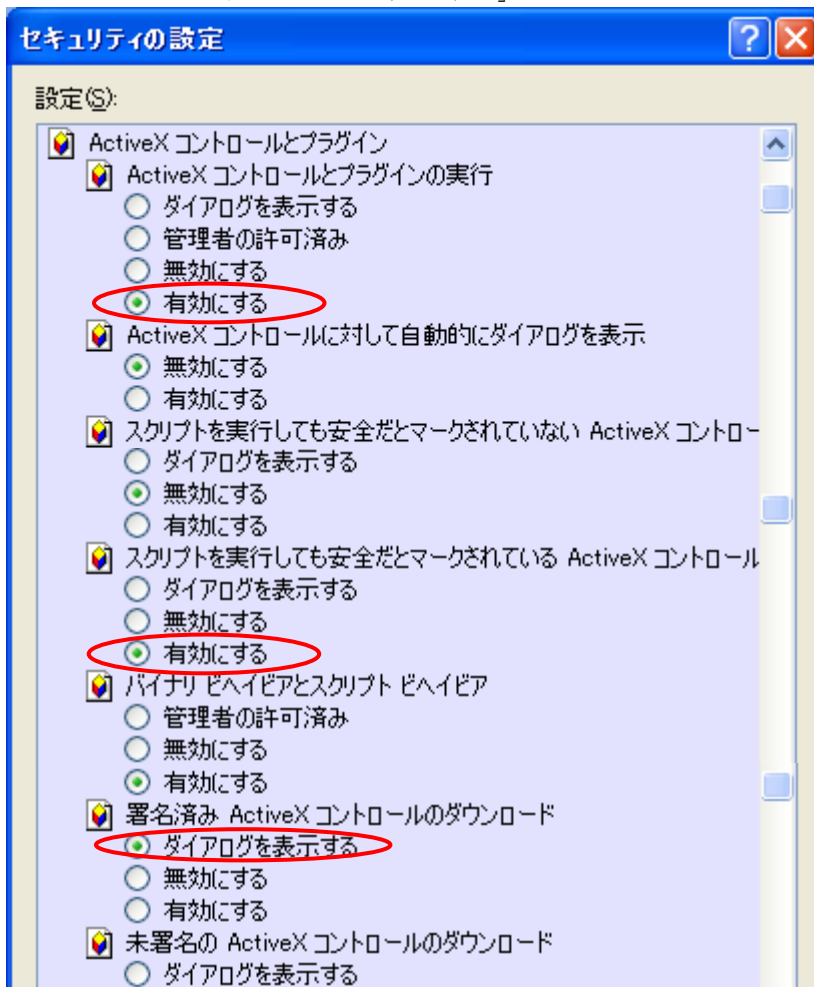

「スタート」→「プログラム」にて「Internet Explorer」をクリックします。

Internet Explorerが起動したら、「ツール」→「インターネットオプション」をクリックします。

Internet Explorer 6.0の設定（2）

「インターネットオプション」にて「セキュリティ」をクリックします。
インターネット経由でアクセスする場合は、「インターネット」を選択、LAN内でアクセスする場合は、「イントラネット」を選択し、「レベルのカスタマイズ」をクリックします。

1. インターネット経由でアクセスする場合

「Webコンテンツのゾーンを選択してセキュリティのレベルを設定する」から「インターネット」をクリックします。次に「レベルのカスタマイズ」をクリックします。

2. LAN内でアクセスする場合

「Webコンテンツのゾーンを選択してセキュリティのレベルを設定する」から「イントラネット」をクリックします。次に「レベルのカスタマイズ」をクリックします。

Internet Explorer 6.0の設定（3）

「セキュリティの設定」において、下記の項目が「無効にする」に選択されている場合は、「有効にする」または「ダイアログを表示する」を選択してください。

「ActiveXコントロールとプラグイン」

「スクリプト」

Internet Explorer 6.0の設定（4）

「セキュリティの設定」において、下記の項目が「無効にする」に選択されている場合は、「有効にする」または「ダイアログを表示する」を選択してください。