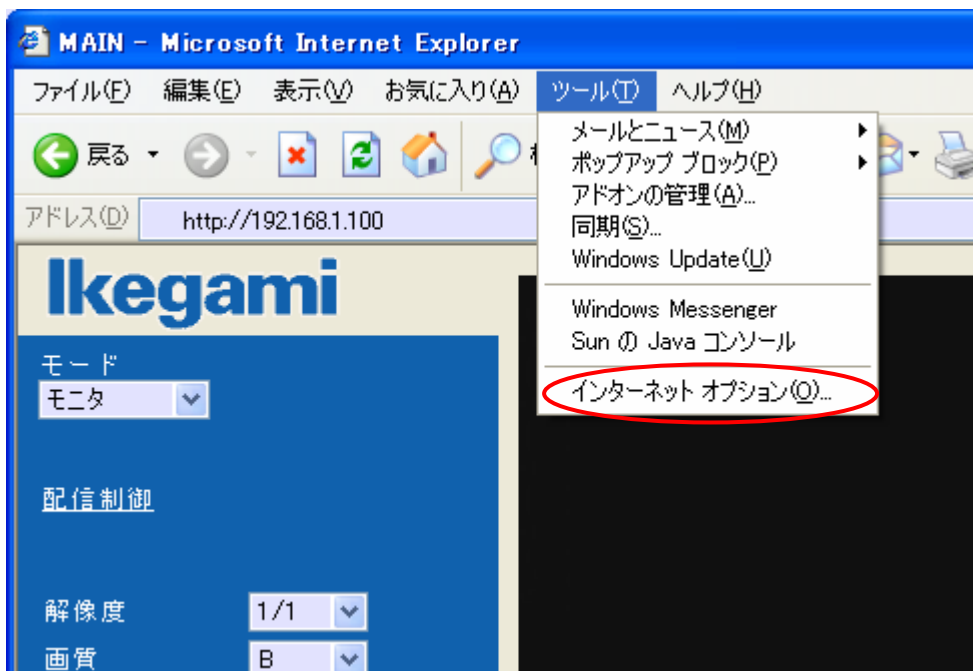

Microsoft、Windows、Internet Explorerは米国Microsoft Corporationの米国およびその他の国における登録商標または商標です。

また、本取扱説明書では、Microsoft Corporationのガイドラインに従って画面写真を使用しています。

Internet Explorer 6.0の設定（1）

弊社ネットワーク対応製品にアクセスするためにInternet Explorer6.0の設定を行う必要があります。下記の手順にてInternet Explorer6.0 の設定を行ってください。

「スタート」→「プログラム」にて「Internet Explorer」をクリックします。

Internet Explorerが起動したら、「ツール」→「インターネットオプション」をクリックします。

Internet Explorer 6.0の設定（2）

「インターネットオプション」にて「セキュリティ」をクリックします。
インターネット経由でアクセスする場合は、「インターネット」を選択、LAN内でアクセスする場合は、「イントラネット」を選択し、「レベルのカスタマイズ」をクリックします。