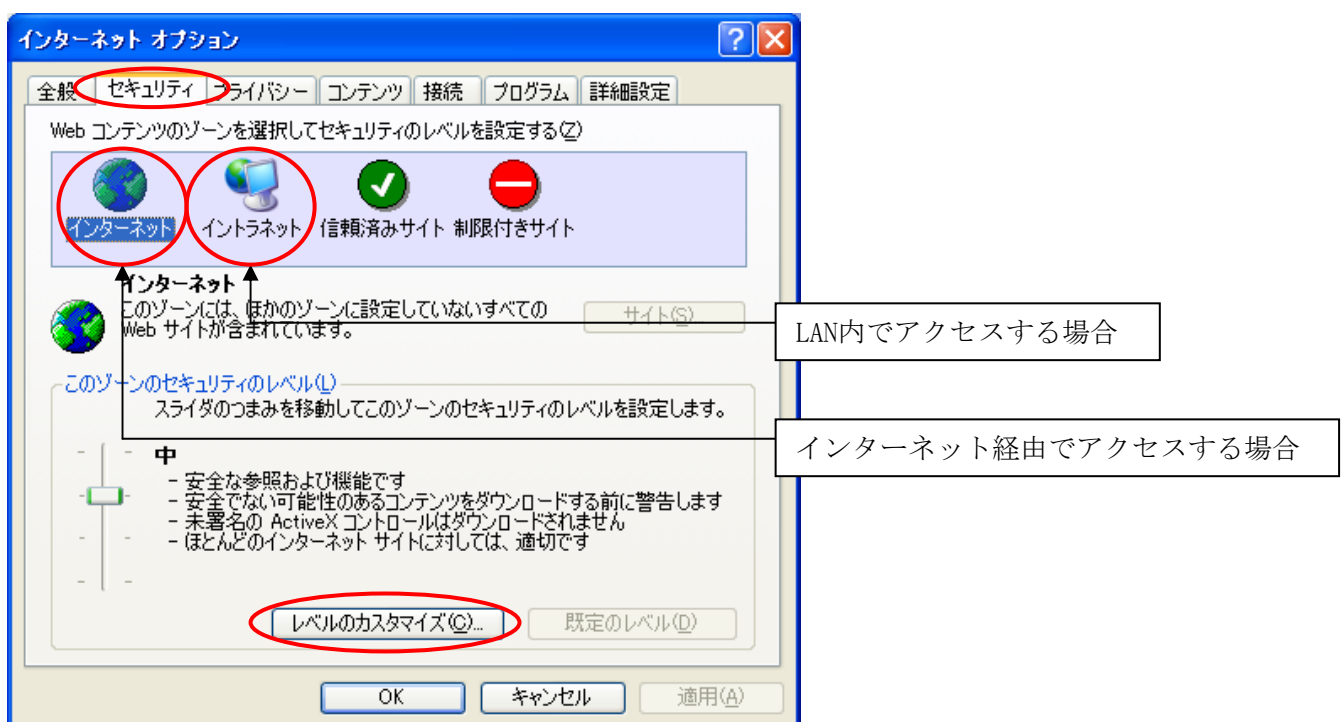

「スタート」→「プログラム」にて「Internet Explorer」をクリックします。

Internet Explorerが起動したら、「ツール」→「インターネットオプション」をクリックします。

Internet Explorer 6.0の設定（2）

「インターネットオプション」にて「セキュリティ」をクリックします。
インターネット経由でアクセスする場合は、「インターネット」を選択、LAN内でアクセスする場合は、「イントラネット」を選択し、「レベルのカスタマイズ」をクリックします。

1. インターネット経由でアクセスする場合

「Webコンテンツのゾーンを選択してセキュリティのレベルを設定する」から「インターネット」をクリックします。次に「レベルのカスタマイズ」をクリックします。

2. LAN内でアクセスする場合

「Webコンテンツのゾーンを選択してセキュリティのレベルを設定する」から「イントラネット」をクリックします。次に「レベルのカスタマイズ」をクリックします。

Internet Explorer 6.0の設定（3）