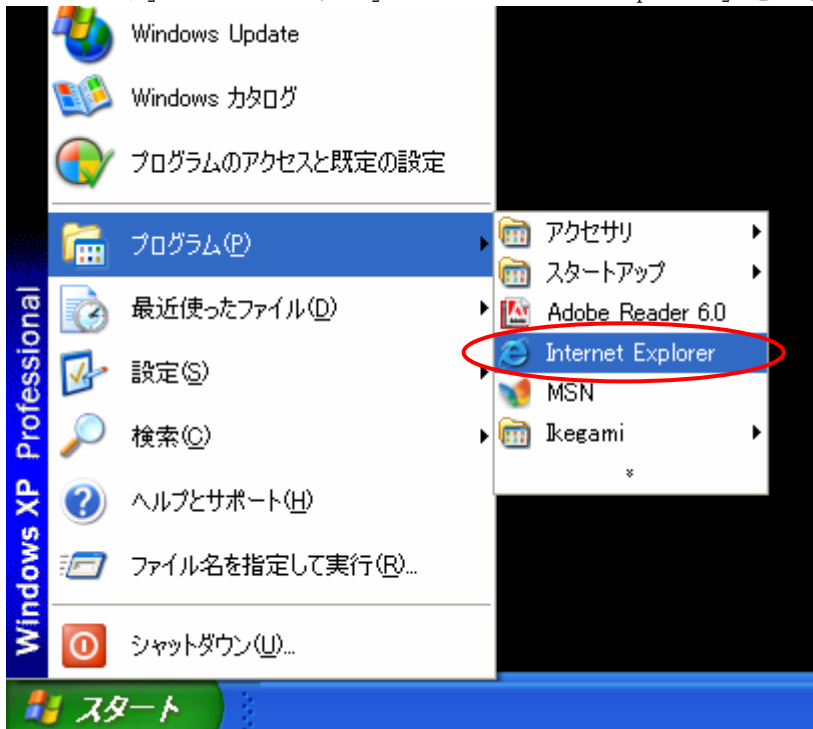

Internet Explorer 6.0の設定（1）

弊社ネットワーク対応製品にアクセスするためにInternet Explorer6.0の設定を行う必要があります。下記の手順にてInternet Explorer6.0 の設定を行ってください。

「スタート」→「プログラム」にて「Internet Explorer」をクリックします。