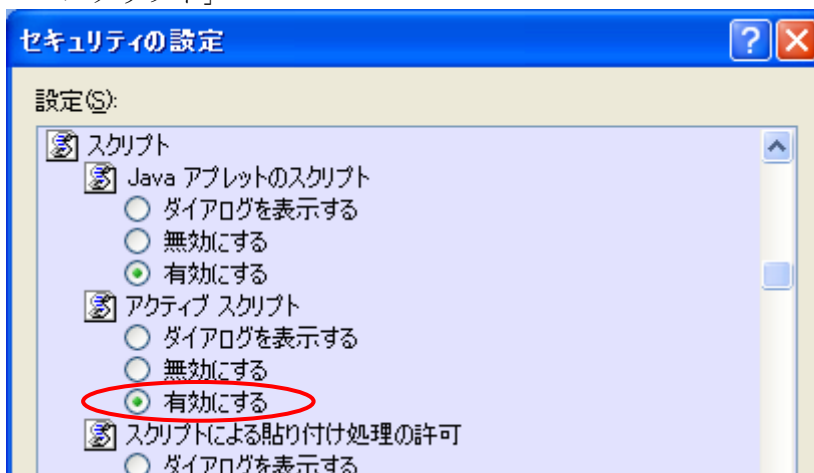

「スタート」→「プログラム」にて「Internet Explorer」をクリックします。

Internet Explorerが起動したら、「ツール」→「インターネットオプション」をクリックします。

Internet Explorer 6.0の設定（2）

「インターネットオプション」にて「セキュリティ」をクリックします。
インターネット経由でアクセスする場合は、「インターネット」を選択、LAN内でアクセスする場合は、「イントラネット」を選択し、「レベルのカスタマイズ」をクリックします。

1. インターネット経由でアクセスする場合

「Webコンテンツのゾーンを選択してセキュリティのレベルを設定する」から「インターネット」をクリックします。次に「レベルのカスタマイズ」をクリックします。

2. LAN内でアクセスする場合

「Webコンテンツのゾーンを選択してセキュリティのレベルを設定する」から「イントラネット」をクリックします。次に「レベルのカスタマイズ」をクリックします。

Internet Explorer 6.0の設定（3）

「セキュリティの設定」において、下記の項目が「無効にする」に選択されている場合は、「有効にする」または「ダイアログを表示する」を選択してください。

「ActiveXコントロールとプラグイン」

「スクリプト」

Internet Explorer 6.0の設定（4）

「セキュリティの設定」において、下記の項目が「無効にする」に選択されている場合は、「有効にする」または「ダイアログを表示する」を選択してください。