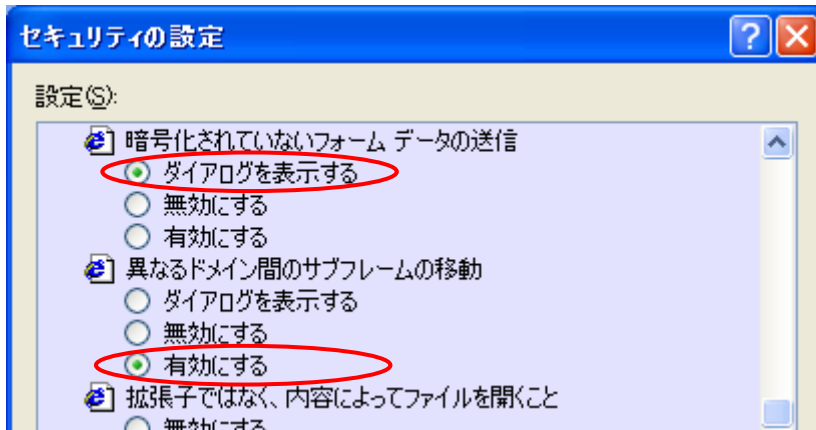

Internet Explorer 6.0の設定（4）

「セキュリティの設定」において、下記の項目が「無効にする」に選択されている場合は、「有効にする」または「ダイアログを表示する」を選択してください。

「その他」