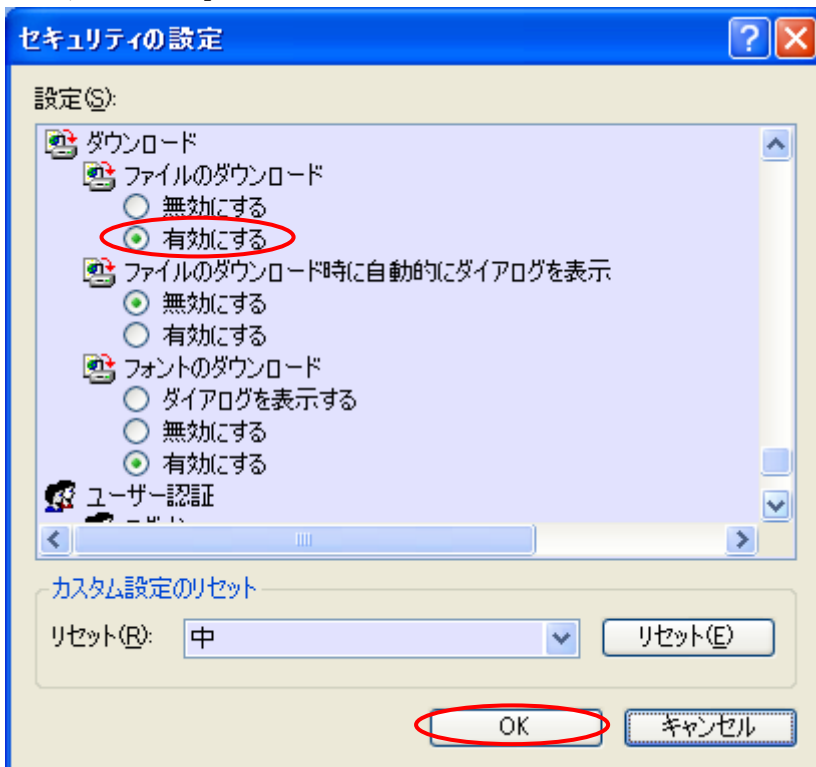

Internet Explorer 6.0の設定（4）

「セキュリティの設定」において、下記の項目が「無効にする」に選択されている場合は、「有効にする」または「ダイアログを表示する」を選択してください。

「その他」

「ダウンロード」

「セキュリティの設定」の設定が完了しましたら「OK」ボタンをクリックします。