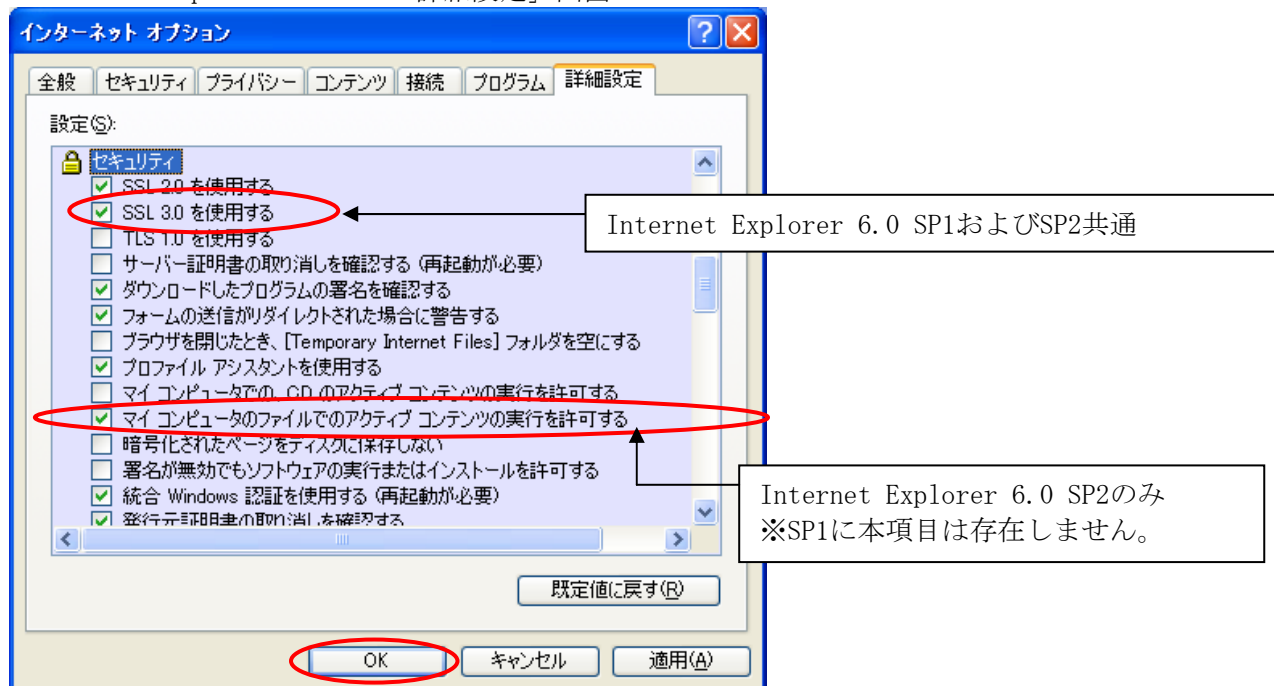

Internet Explorer 6.0の設定（5）

次に「詳細設定」の設定を行います。Internet Explorer 6.0 SP1の場合とInternet Explorer 6.0 SP2の場合で項目が異なります。以下の手順で設定してください。

1. Internet Explorer 6.0 SP1の場合

「セキュリティ」において、「SSL 3.0を使用する」にチェックし、「OK」ボタンをクリックします。

2. Internet Explorer 6.0 SP2の場合

「セキュリティ」において、「SSL 3.0を使用する」と「マイ コンピュータのファイルでのアクティブコンテンツの実行を許可する」にチェックし、「OK」ボタンをクリックします。

Internet Explorer 6.0 SP2 「詳細設定」画面

以上がInternet Explorer 6.0の設定です。

Internet ExplorerはMicrosoft Corporationの登録商標です。