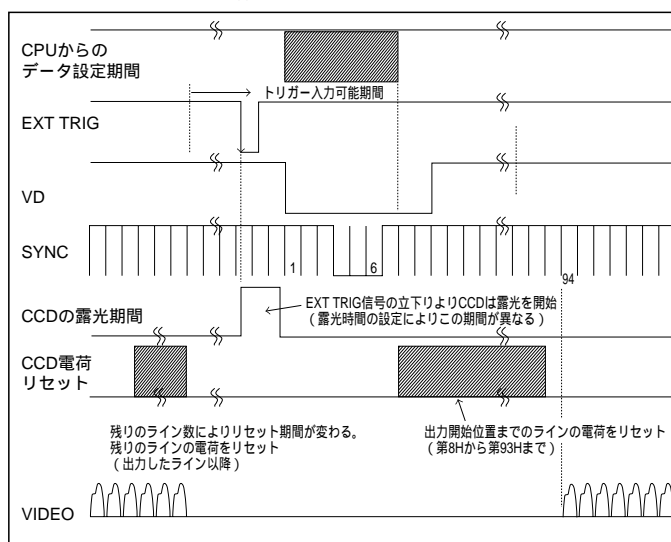

ランダムシャッター動作