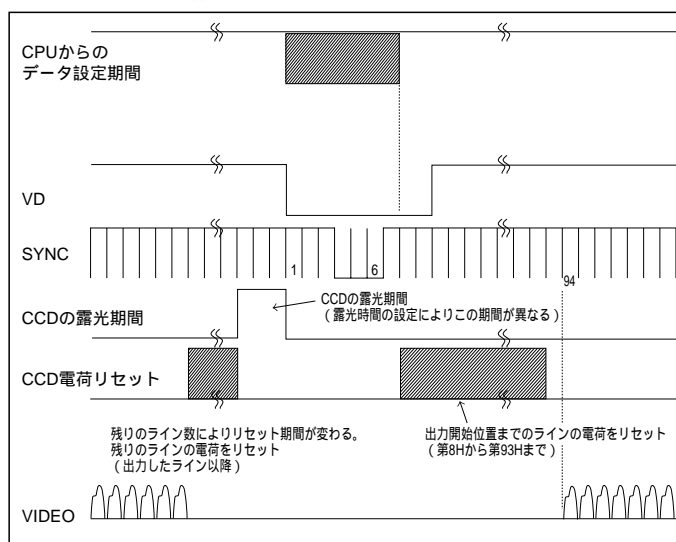

【パーシャルスキャンモード時のタイミング図】

連続シャッター動作