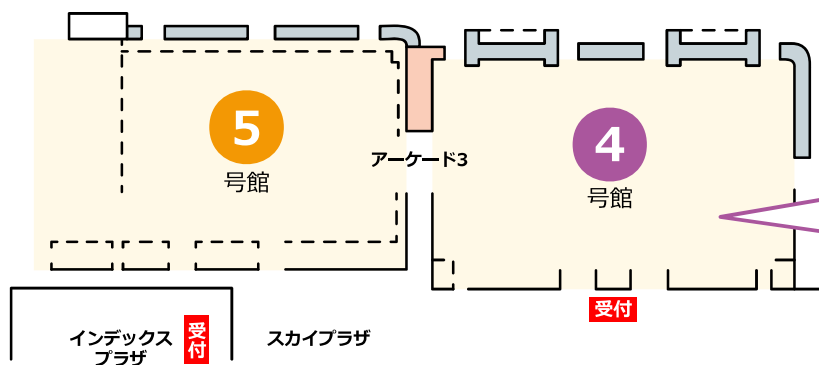

Ikegami ブース@4号館 4B-11

お問い合わせは

池上通信機株式会社

大阪支店 第二部門

セキュリティソリューション営業部

鉄道市場製品HP

公式Twitter

公式YouTube