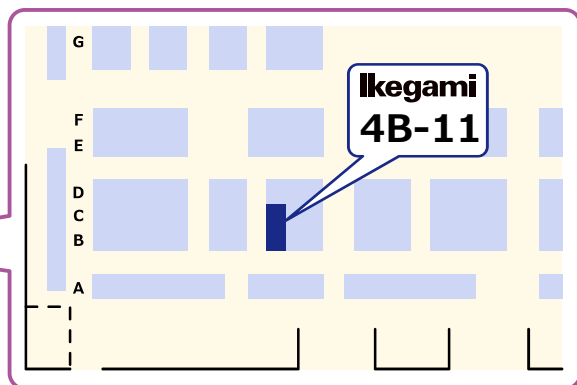

Ikegami ブース@4号館 4B-11

お問い合わせは

池上通信機株式会社

大阪支店 第二部門

セキュリティソリューション営業部

鉄道市場製品HP

公式Twitter

公式YouTube