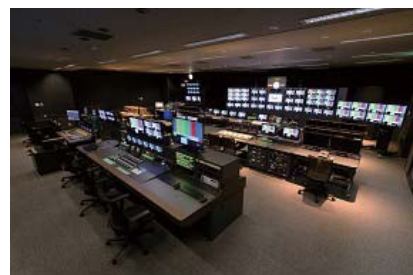

株式会社テレビ東京様・株式会社BSジャパン様

2016.10.20

株式会社テレビ東京様・株式会社BSジャパン様

新本社スタジオに、カメラシステム・サブシステムを納入

池上通信機株式会社は、株式会社テレビ東京様・株式会社BSジャパン様(以下TX様・BSJ様)の新本社スタジオに、カメラシステム・サブシステムを納入いたしました。

TX様・BSJ様は、東京都港区六本木に建設された新本社に、港区虎ノ門から放送設備とオフィス機能を移転しました。池上では、その新本社に地上デジタル放送とBS放送のサイマル放送が可能なスタジオとして新設された、第3スタジオ(ニュース・報道スタジオ)および、第4スタジオ(情報系汎用スタジオ)に放送システムを納入しました。両スタジオは2016年11月に運用を開始しました。

この度、新本社に新設されたスタジオシステムには、「安全性、安定性を重視したシステムであること」という共通のコンセプトが掲げられ、そのコンセプトに基づいたシステム設計をご提案いたしました。第3スタジオは、カメラ6台と大型スイッチャを中心にシステム化したニュース・報道のスタジオです。ニュース報道番組を制作するスタジオとして、24時間365日の生放送に対応できるようにシステムを冗長化するなど安全性を重視したシステム設計です。当スタジオからは、TX様・BSJ様の看板番組「ワールドビジネスサテライト」をはじめとした番組がオンエアされます。

池上通信機では、新規スタジオ・サブのご提案にあたり、これまでの運用状況やご要望など現場の皆様のご意見を細部にまで取り入れ、機能性と使いやすさを徹底的に追求したシステム設計を行いました。両システムとも、核となるルータ、スイッチャにはマルチプラットフォームスイッチャ「MuPS-4000シリーズ」を納入。豊富な周辺機器を取り揃えることで、シリーズで親和性の高いシステム構築ができるほか、周辺機器を含めて一括でメンテナンスを行うことができる安全性を高く評価いただきました。メインカメラには、国内外において数多くの実績を積み重ねているHDカメラUnicamHDシリーズのフラッグシップモデル「HDK-970A/HDK-97A」を納入させていただき、安定運用に貢献します。その他にも、忠実な色再現性を誇る有機ELマスターモニター「HEM-2570W」をはじめとした映像機器をトータルでシステムインテグレートさせていただきました。

池上通信機ではこれからも、お客様のご要望に沿う提案力と信頼のサポート体制で、番組制作に貢献してまいります。

第4サブ_全景